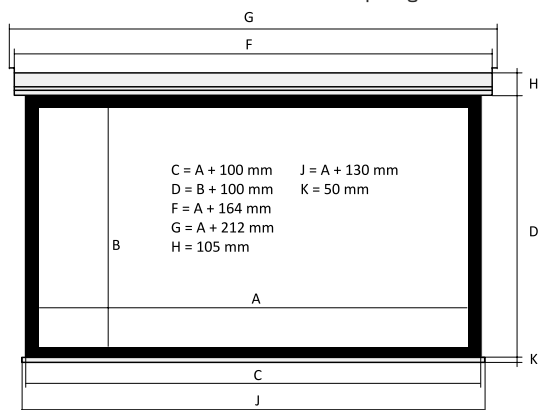

Format

1:1, 4:3, 16:9, 16:10

custom / auf Anfrage / inny, według projektu klienta

Available fabrics / erhältliche Projektionstücher /

Dostępne powierzchnie

Clear Vision, Gray Pro, White Ice, Astral

Maximum width / maximale Breite /

Maksymalna szerokość

300cm

Housing color / Kasette (Gehäuse) Farbe / Kolor obudowy

anodized aluminium (standard) / eloxiertes Aluminium /

anodowane aluminium

any from RAL palette / RAL-Palette / dowolny z palety RAL

Controllers / Steuerung / Sterowanie

built-in control / integrierte Steuerung / wbudowane radiowe

wall (standard) / Wall Control (Standard) / naścienne (standard)

external control / externe Steuerung / zewnętrzne radiowe

trigger 12 V, trigger 230 V

IR/RS receiver / IR/RS-Empfänger / odbiornik IR/RS