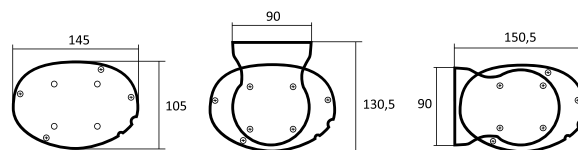

**Maximum width / maximale Breite /****Maksymalna szerokość**

300cm

**Housing color / Kasette (Gehäuse) Farbe / Kolor obudowy**

anodized aluminium (standard) / eloxiertes Aluminium /

anodowane aluminium

any from RAL palette / RAL-Palette / dowolny z palety RAL

trigger 12 V, trigger 230 V

IR/RS receiver / IR/RS-Empfänger / odbiornik IR/RS

download this page

Any size from 1,8 to 3 m available - see page 58

# 1,8-3 m

(overall width)

Product code/ Produktcode/ Kod produktu	Format	Overall width/ Gesamtbreite/ Szerokość całkowita	Viewing width/ Nominale Breite/ Szerokość aktywna	Viewing height/ Nominale Höhe/ Wysokość aktywna	Nominal diagonal/ Nominale Diagonale/ Przekątna aktywna	Frame/ Schwarzer Rand/ Ramka	Black drop/ Schwarzer Vorlauf/ Czarny pas
		C	A	B			
BLBF.430.180	4:3	180	170	128	84	5	-
BLBF.430.200	4:3	200	190	143	94	5	-
BLBF.430.220	4:3	220	210	158	103	5	-
BLBF.430.240	4:3	240	230	173	113	5	-
BLBF.430.260	4:3	260	250	188	123	5	-
BLBF.430.280	4:3	280	270	203	133	5	-
BLBF.430.300	4:3	300	290	218	143	5	-
BLBF.169.180	16:9	180	170	96	77	5	-
BLBF.169.200	16:9	200	190	107	86	5	-
BLBF.169.220	16:9	220	210	118	95	5	-
BLBF.169.240	16:9	240	230	129	104	5	-
BLBF.169.260	16:9	260	250	141	113	5	-
BLBF.169.280	16:9	280	270	152	122	5	-
BLBF.169.300	16:9	300	290	163	131	5	-
BLBF.161.180	16:10	180	170	106	79	5	-
BLBF.161.200	16:10	200	190	119	88	5	-
BLBF.161.220	16:10	220	210	131	98	5	-
BLBF.161.240	16:10	240	230	144	107	5	-
BLBF.161.260	16:10	260	250	156	116	5	-
BLBF.161.280	16:10	280	270	169	125	5	-
BLBF.161.300	16:10	300	290	181	135	5	-