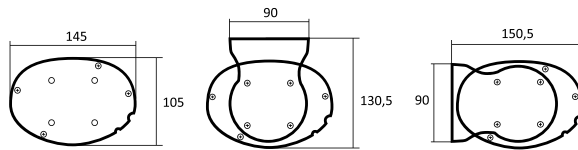

Maksymalna szerokość

300 cm

Housing color / Kassette (Gehäuse) Farbe / Kolor obudowy

anodized aluminium (standard) / eloxiertes Aluminium /
anodowane aluminium

any from RAL palette / RAL-Palette / dowolny z palety RAL

trigger 12 V, trigger 230 V

IR/RS receiver / IR/RS-Empfänger / odbiornik IR/RS

1,8-3 m
(overall width)

Any size from 1,8 to 3 m available - see page 58

download this page

Product code/ Produktcode/ Kod produktu	Format	Overall width/ Gesamtbreite/ Szerokość całkowita	Viewing width/ Nominale Breite/ Szerokość aktywna	Viewing height/ Nominale Höhe/ Wysokość aktywna	Nominal diagonal/ Nominale Diagonale/ Przekątna aktywna	Frame/ Schwarzer Rand/ Ramka	Black drop/ Schwarzer Vorlauf/ Czarny pas
		C	A	B			
BLBT.430.180	4:3	180	170	128	84	5	30
BLBT.430.200	4:3	200	190	143	94	5	30
BLBT.430.220	4:3	220	210	158	103	5	30
BLBT.430.240	4:3	240	230	173	113	5	30
BLBT.430.260	4:3	260	250	188	123	5	30
BLBT.430.280	4:3	280	270	203	133	5	30
BLBT.430.300	4:3	300	290	218	143	5	30
BLBT.169.180	16:9	180	170	96	77	5	30
BLBT.169.200	16:9	200	190	107	86	5	30
BLBT.169.220	16:9	220	210	118	95	5	30
BLBT.169.240	16:9	240	230	129	104	5	30
BLBT.169.260	16:9	260	250	141	113	5	30
BLBT.169.280	16:9	280	270	152	122	5	30
BLBT.169.300	16:9	300	290	163	131	5	30
BLBT.161.180	16:10	180	170	106	79	5	30
BLBT.161.200	16:10	200	190	119	88	5	30
BLBT.161.220	16:10	220	210	131	98	5	30
BLBT.161.240	16:10	240	230	144	107	5	30
BLBT.161.260	16:10	260	250	156	116	5	30
BLBT.161.280	16:10	280	270	169	125	5	30
BLBT.161.300	16:10	300	290	181	135	5	30