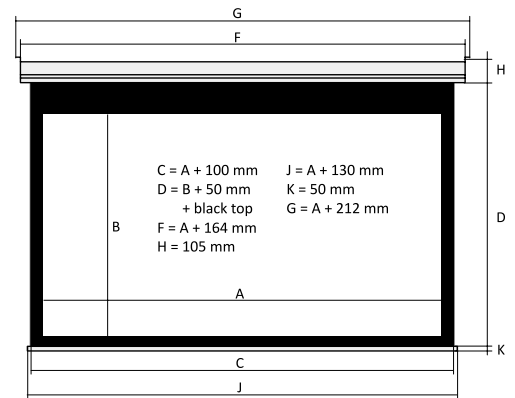

Maksymalna szerokość

300 cm

Housing color / Kassette (Gehäuse) Farbe / Kolor obudowy

anodized aluminium (standard) / eloxiertes Aluminium /
anodowane aluminium

any from RAL palette / RAL-Palette / dowolny z palety RAL

trigger 12 V, trigger 230 V

IR/RS receiver / IR/RS-Empfänger / odbiornik IR/RS

1,8-3 m
(overall width)

Any size from 1,8 to 3 m available - see page 58

download this page

Product code/ Produktcode/ Kod produktu	Format	Overall width/ Gesamtbreite/ Szerokość całkowita	Viewing width/ Nominale Breite/ Szerokość aktywna	Viewing height/ Nominale Höhe/ Wysokość aktywna	Nominal diagonal/ Nominale Diagonale/ Przekątna aktywna	Frame/ Schwarzer Rand/ Ramka	Black drop/ Schwarzer Vorlauf/ Czarny pas
		C	A	B			
BLBT.430.180	4:3	180	170	128	84	5	30
BLBT.430.200	4:3	200	190	143	94	5	30
BLBT.430.220	4:3	220	210	158	103	5	30
BLBT.430.240	4:3	240	230	173	113	5	30
BLBT.430.260	4:3	260	250	188	123	5	30
BLBT.430.280	4:3	280	270	203	133	5	30
BLBT.430.300	4:3	300	290	218	143	5	30
BLBT.169.180	16:9	180	170	96	77	5	30
BLBT.169.200	16:9	200	190	107	86	5	30
BLBT.169.220	16:9	220	210	118	95	5	30
BLBT.169.240	16:9	240	230	129	104	5	30
BLBT.169.260	16:9	260	250	141	113	5	30
BLBT.169.280	16:9	280	270	152	122	5	30
BLBT.169.300	16:9	300	290	163	131	5	30
BLBT.161.180	16:10	180	170	106	79	5	30
BLBT.161.200	16:10	200	190	119	88	5	30
BLBT.161.220	16:10	220	210	131	98	5	30
BLBT.161.240	16:10	240	230	144	107	5	30
BLBT.161.260	16:10	260	250	156	116	5	30
BLBT.161.280	16:10	280	270	169	125	5	30
BLBT.161.300	16:10	300	290	181	135	5	30