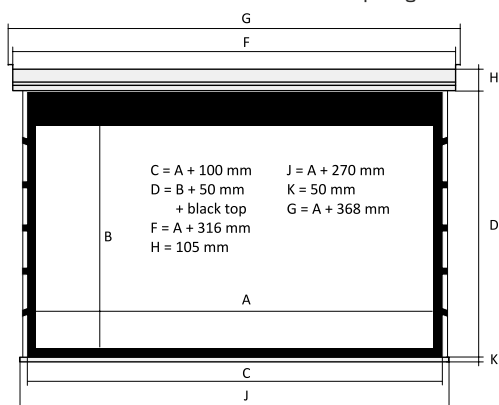

trigger 12 V, trigger 230 V

IR/RS receiver / IR/RS-Empfänger / odbiornik IR/RS

download this page

| Product code/<br>Produktcode/<br>Kod produktu | Format | Overall width/<br>Gesamtbreite/<br>Szerokość całkowita | Viewing width/<br>Nominale Breite/<br>Szerokość aktywna | Viewing height/<br>Nominale Höhe/<br>Wysokość aktywna | Nominal diagonal/<br>Nominale Diagonale/<br>Przekątna aktywna | Frame/<br>Schwarzer Rand/<br>Ramka | Black drop/<br>Schwarzer Vorlauf/<br>Czarny pas |
|---|--------|--|---|---|---|------------------------------------|---|
|   |        | C  | A   | B   |   |                                    |   |
| BLTBT.430.180                                 | 4:3    | 180  | 170   | 128   | 84  | 5                                  | 30  |
| BLTBT.430.200                                 | 4:3    | 200  | 190   | 143   | 94  | 5                                  | 30  |
| BLTBT.430.220                                 | 4:3    | 220  | 210   | 158   | 103   | 5                                  | 30  |
| BLTBT.430.240                                 | 4:3    | 240  | 230   | 173   | 113   | 5                                  | 30  |
| BLTBT.430.260                                 | 4:3    | 260  | 250   | 188   | 123   | 5                                  | 30  |
| BLTBT.430.280                                 | 4:3    | 280  | 270   | 203   | 133   | 5                                  | 30  |
| BLTBT.430.300                                 | 4:3    | 300  | 290   | 218   | 143   | 5                                  | 30  |
| BLTBT.169.180                                 | 16:9   | 180  | 170   | 96  | 77  | 5                                  | 30  |
| BLTBT.169.200                                 | 16:9   | 200  | 190   | 107   | 86  | 5                                  | 30  |
| BLTBT.169.220                                 | 16:9   | 220  | 210   | 118   | 95  | 5                                  | 30  |
| BLTBT.169.240                                 | 16:9   | 240  | 230   | 129   | 104   | 5                                  | 30  |
| BLTBT.169.260                                 | 16:9   | 260  | 250   | 141   | 113   | 5                                  | 30  |
| BLTBT.169.280                                 | 16:9   | 280  | 270   | 152   | 122   | 5                                  | 30  |
| BLTBT.169.300                                 | 16:9   | 300  | 290   | 163   | 131   | 5                                  | 30  |
| BLTBT.161.180                                 | 16:10  | 180  | 170   | 106   | 79  | 5                                  | 30  |
| BLTBT.161.200                                 | 16:10  | 200  | 190   | 119   | 88  | 5                                  | 30  |
| BLTBT.161.220                                 | 16:10  | 220  | 210   | 131   | 98  | 5                                  | 30  |
| BLTBT.161.240                                 | 16:10  | 240  | 230   | 144   | 107   | 5                                  | 30  |
| BLTBT.161.260                                 | 16:10  | 260  | 250   | 156   | 116   | 5                                  | 30  |
| BLTBT.161.280                                 | 16:10  | 280  | 270   | 169   | 125   | 5                                  | 30  |
| BLTBT.161.300                                 | 16:10  | 300  | 290   | 181   | 135   | 5                                  | 30  |