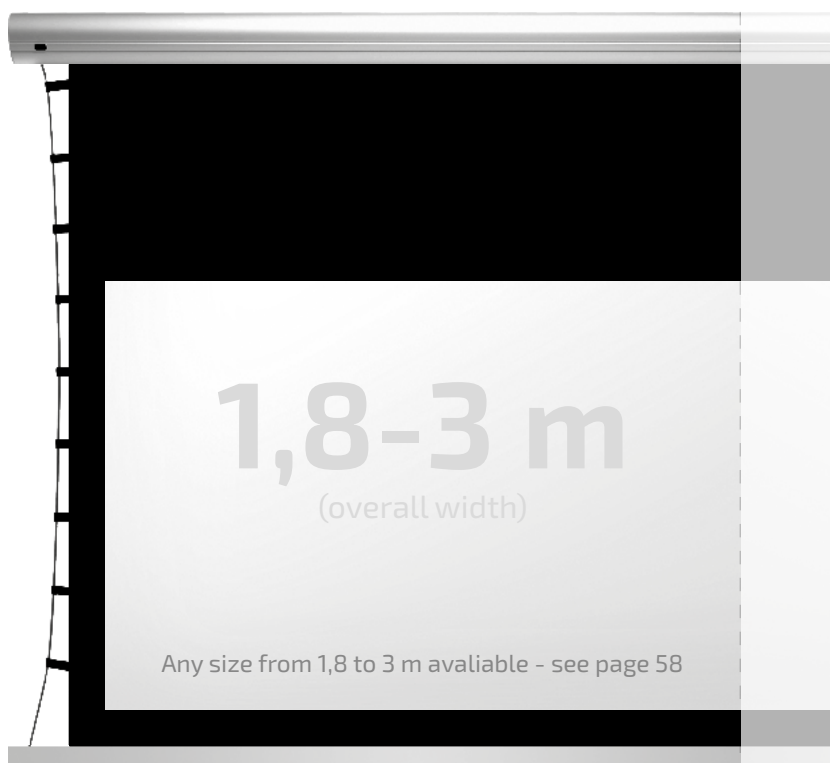

Format

4:3, 16:9, 16:10

custom / auf Anfrage / inny, wedlug projektu klienta

Available fabrics / erhältliche Projektionstücher /

Dostępne powierzchnie

Clear Vision, Gray Pro, White Ice, Astral, Microperforated

Maximum width / maximale Breite /

Maksymalna szerokość

300cm

Housing color / Kassette (Gehäuse) Farbe / Kolor obudowy

anodized aluminium (standard) / eloxiertes Aluminium /

anodowane aluminium

any from RAL palette / RAL-Palette / dowolny z palety RAL

Controllers / Steuerung / Sterowanie

built-in control / integrierte Steuerung / wbudowane radiowe

wall (standard) / Wall Control (Standard) / naścienne (standard)

external control / externe Steuerung / zewnętrzne radiowe

trigger 12 V, trigger 230 V

IR/RS receiver / IR/RS-Empfänger / odbiornik IR/RS

download this page

Product code/ Produktcode/ Kod produktu	Format	Overall width/ Gesamtbreite/ Szerokość całkowita	Viewing width/ Nominale Breite/ Szerokość aktywna	Viewing height/ Nominale Höhe/ Wysokość aktywna	Nominal diagonal/ Nominale Diagonale/ Przekątna aktywna	Frame/ Schwarzer Rand/ Ramka	Black drop/ Schwarzer Vorlauf/ Czarny pas
		C	A	B			
BLTBT.430.180	4:3	180	170	128	84	5	30
BLTBT.430.200	4:3	200	190	143	94	5	30
BLTBT.430.220	4:3	220	210	158	103	5	30
BLTBT.430.240	4:3	240	230	173	113	5	30
BLTBT.430.260	4:3	260	250	188	123	5	30
BLTBT.430.280	4:3	280	270	203	133	5	30
BLTBT.430.300	4:3	300	290	218	143	5	30
BLTBT.169.180	16:9	180	170	96	77	5	30
BLTBT.169.200	16:9	200	190	107	86	5	30
BLTBT.169.220	16:9	220	210	118	95	5	30
BLTBT.169.240	16:9	240	230	129	104	5	30
BLTBT.169.260	16:9	260	250	141	113	5	30
BLTBT.169.280	16:9	280	270	152	122	5	30
BLTBT.169.300	16:9	300	290	163	131	5	30
BLTBT.161.180	16:10	180	170	106	79	5	30
BLTBT.161.200	16:10	200	190	119	88	5	30
BLTBT.161.220	16:10	220	210	131	98	5	30
BLTBT.161.240	16:10	240	230	144	107	5	30
BLTBT.161.260	16:10	260	250	156	116	5	30
BLTBT.161.280	16:10	280	270	169	125	5	30
BLTBT.161.300	16:10	300	290	181	135	5	30