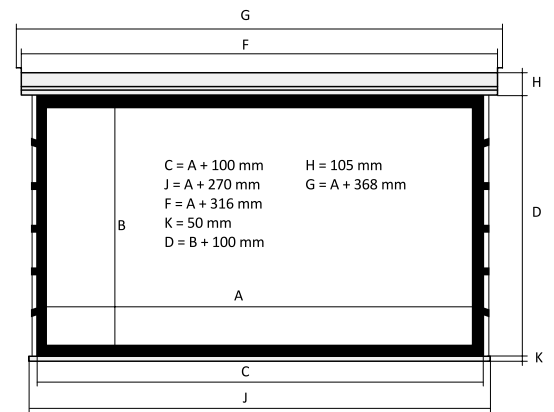

Maximum width / maximale Breite / Maksymalna szerokość

300 cm

Housing color / Kassette (Gehäuse) Farbe / Kolor obudowy

anodized aluminium (standard) / eloxiertes Aluminium / anodowane aluminium

any from RAL palette / RAL-Palette / dowolny z palety RAL

IR/RS receiver / IR/RS-Empfänger / odbiornik IR/RS

download this page

Product code/ Produktcode/ Kod produktu	Format	Overall width/ Gesamtbreite/ Szerokość całkowita	Viewing width/ Nominale Breite/ Szerokość aktywna	Viewing height/ Nominale Höhe/ Wysokość aktywna	Nominal diagonal/ Nominale Diagonale/ Przekątna aktywna	Frame/ Schwarzer Rand/ Ramka	Black drop/ Schwarzer Vorlauf/ Czarny pas
		C	A	B			
BLT.430.180	4:3	180	170	128	84	5	-
BLT.430.200	4:3	200	190	143	94	5	-
BLT.430.220	4:3	220	210	158	103	5	-
BLT.430.240	4:3	240	230	173	113	5	-
BLT.430.260	4:3	260	250	188	123	5	-
BLT.430.280	4:3	280	270	203	133	5	-
BLT.430.300	4:3	300	290	218	143	5	-
BLT.169.180	16:9	180	170	96	77	5	-
BLT.169.200	16:9	200	190	107	86	5	-
BLT.169.220	16:9	220	210	118	95	5	-
BLT.169.240	16:9	240	230	129	104	5	-
BLT.169.260	16:9	260	250	141	113	5	-
BLT.169.280	16:9	280	270	152	122	5	-
BLT.169.300	16:9	300	290	163	131	5	-
BLT.161.180	16:10	180	170	106	79	5	-
BLT.161.200	16:10	200	190	119	88	5	-
BLT.161.220	16:10	220	210	131	98	5	-
BLT.161.240	16:10	240	230	144	107	5	-
BLT.161.260	16:10	260	250	156	116	5	-
BLT.161.280	16:10	280	270	169	125	5	-
BLT.161.300	16:10	300	290	181	135	5	-