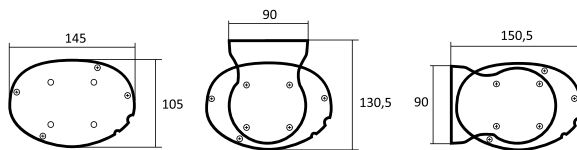

Maximum width / maximale Breite / Maksymalna szerokość

300 cm

Housing color / Kassette (Gehäuse) Farbe / Kolor obudowy

anodized aluminium (standard) / eloxiertes Aluminium / anodowane aluminium

any from RAL palette / RAL-Palette / dowolny z palety RAL

IR/RS receiver / IR/RS-Empfänger / odbiornik IR/RS

download this page

Product code/ Produktcode/ Kod produktu	Format	Overall width/ Gesamtbreite/ Szerokość całkowita	Viewing width/ Nominale Breite/ Szerokość aktywna	Viewing height/ Nominale Höhe/ Wysokość aktywna	Nominal diagonal/ Nominale Diagonale/ Przekątna aktywna	Frame/ Schwarzer Rand/ Ramka	Black drop/ Schwarzer Vorlauf/ Czarny pas
		C	A	B			
BLT.430.180	4:3	180	170	128	84	5	-
BLT.430.200	4:3	200	190	143	94	5	-
BLT.430.220	4:3	220	210	158	103	5	-
BLT.430.240	4:3	240	230	173	113	5	-
BLT.430.260	4:3	260	250	188	123	5	-
BLT.430.280	4:3	280	270	203	133	5	-
BLT.430.300	4:3	300	290	218	143	5	-
BLT.169.180	16:9	180	170	96	77	5	-
BLT.169.200	16:9	200	190	107	86	5	-
BLT.169.220	16:9	220	210	118	95	5	-
BLT.169.240	16:9	240	230	129	104	5	-
BLT.169.260	16:9	260	250	141	113	5	-
BLT.169.280	16:9	280	270	152	122	5	-
BLT.169.300	16:9	300	290	163	131	5	-
BLT.161.180	16:10	180	170	106	79	5	-
BLT.161.200	16:10	200	190	119	88	5	-
BLT.161.220	16:10	220	210	131	98	5	-
BLT.161.240	16:10	240	230	144	107	5	-
BLT.161.260	16:10	260	250	156	116	5	-
BLT.161.280	16:10	280	270	169	125	5	-
BLT.161.300	16:10	300	290	181	135	5	-