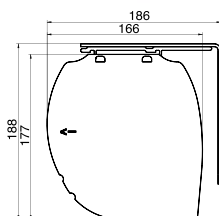

Maximum width / maximale Breite / Maksymalna szerokość

450 cm

Housing color / Kassette (Gehäuse) Farbe / Kolor obudowy

anodized aluminium (standard) / eloxiertes Aluminium / anodowane aluminium

any from RAL palette / RAL-Palette / dowolny z palety RAL

trigger 12 V, trigger 230 V

IR/RS receiver / IR/RS-Empfänger / odbiornik IR/RS

download this page

Product code/ Produktcode/ Kod produktu	Format	Overall width/ Gesamtbreite/ Szerokość całkowita	Viewing width/ Nominale Breite/ Szerokość aktywna	Viewing height/ Nominale Höhe/ Wysokość aktywna	Nominal diagonal/ Nominale Diagonale/ Przekątna aktywna	Frame/ Schwarzer Rand/ Ramka	Black drop/ Schwarzer Vorlauf/ Czarny pas
		C	A	B			
BLXLBF.430.300	4:3	300	290	218	143	5	-
BLXLBF.430.350	4:3	350	340	255	167	5	-
BLXLBF.430.400	4:3	400	390	293	192	5	-
BLXLBF.430.450	4:3	450	440	330	217	5	-
BLXLBF.169.300	16:9	300	290	163	131	5	-
BLXLBF.169.350	16:9	350	340	191	154	5	-
BLXLBF.169.400	16:9	400	390	219	176	5	-
BLXLBF.169.450	16:9	450	440	248	199	5	-
BLXLBF.161.300	16:10	300	290	181	135	5	-
BLXLBF.161.350	16:10	350	340	213	158	5	-
BLXLBF.161.400	16:10	400	390	244	181	5	-
BLXLBF.161.450	16:10	450	440	275	204	5	-