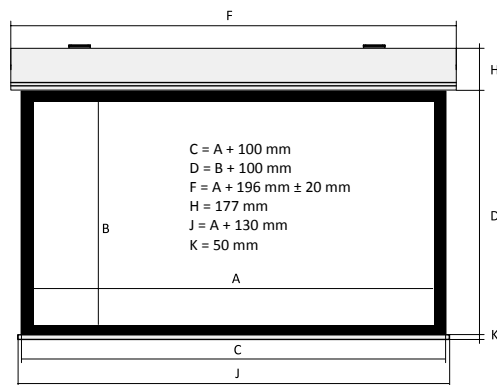

Maximum width / maximale Breite / Maksymalna szerokość

450 cm

Housing color / Kassette (Gehäuse) Farbe / Kolor obudowy

anodized aluminium (standard) / eloxiertes Aluminium / anodowane aluminium

any from RAL palette / RAL-Palette / dowolny z palety RAL

trigger 12 V, trigger 230 V

IR/RS receiver / IR/RS-Empfänger / odbiornik IR/RS

download this page

Product code/ Produktcode/ Kod produktu	Format	Overall width/ Gesamtbreite/ Szerokość całkowita	Viewing width/ Nominale Breite/ Szerokość aktywna	Viewing height/ Nominale Höhe/ Wysokość aktywna	Nominal diagonal/ Nominale Diagonale/ Przekątna aktywna	Frame/ Schwarzer Rand/ Ramka	Black drop/ Schwarzer Vorlauf/ Czarny pas
		C	A	B			
BLXLBF.430.300	4:3	300	290	218	143	5	-
BLXLBF.430.350	4:3	350	340	255	167	5	-
BLXLBF.430.400	4:3	400	390	293	192	5	-
BLXLBF.430.450	4:3	450	440	330	217	5	-
BLXLBF.169.300	16:9	300	290	163	131	5	-
BLXLBF.169.350	16:9	350	340	191	154	5	-
BLXLBF.169.400	16:9	400	390	219	176	5	-
BLXLBF.169.450	16:9	450	440	248	199	5	-
BLXLBF.161.300	16:10	300	290	181	135	5	-
BLXLBF.161.350	16:10	350	340	213	158	5	-
BLXLBF.161.400	16:10	400	390	244	181	5	-
BLXLBF.161.450	16:10	450	440	275	204	5	-