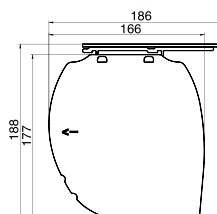

**Maximum width / maximale Breite /**

**Maksymalna szerokość**

450 cm

**Housing color / Kasette (Gehäuse) Farbe / Kolor obudowy**

anodized aluminium (standard) / eloxiertes Aluminium /

anodowane aluminium

any from RAL palette / RAL-Palette / dowolny z palety RAL

trigger 12 V, trigger 230 V

IR/RS receiver / IR/RS-Empfänger / odbiornik IR/RS

download this page

Product code/ Produktcode/ Kod produktu	Format	Overall width/ Gesamtbreite/ Szerokość całkowita	Viewing width/ Nominale Breite/ Szerokość aktywna	Viewing height/ Nominale Höhe/ Wysokość aktywna	Nominal diagonal/ Nominale Diagonale/ Przekątna aktywna	Frame/ Schwarzer Rand/ Ramka	Black drop/ Schwarzer Vorlauf/ Czarny pas
		C	A	B			
BLXLBT.430.300	4:3	300	290	218	143	5	30
BLXLBT.430.350	4:3	350	340	255	167	5	30
BLXLBT.430.400	4:3	400	390	293	192	5	30
BLXLBT.430.450	4:3	450	440	330	217	5	30
BLXLBT.169.300	16:9	300	290	168	131	5	30
BLXLBT.169.350	16:9	350	340	191	154	5	30
BLXLBT.169.400	16:9	400	390	219	176	5	30
BLXLBT.169.450	16:9	450	440	248	199	5	30
BLXLBT.161.300	16:10	300	290	181	135	5	30
BLXLBT.161.350	16:10	350	340	213	158	5	30
BLXLBT.161.400	16:10	400	390	244	181	5	30
BLXLBT.161.450	16:10	450	440	275	204	5	30