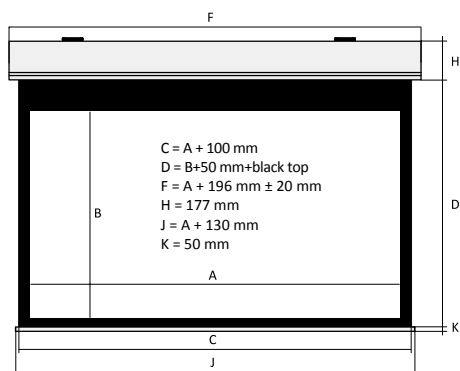

**Maximum width / maximale Breite /**

**Maksymalna szerokość**

450 cm

**Housing color / Kasette (Gehäuse) Farbe / Kolor obudowy**

anodized aluminium (standard) / eloxiertes Aluminium /

anodowane aluminium

any from RAL palette / RAL-Palette / dowolny z palety RAL

trigger 12 V, trigger 230 V

IR/RS receiver / IR/RS-Empfänger / odbiornik IR/RS

download this page

Product code/ Produktcode/ Kod produktu	Format	Overall width/ Gesamtbreite/ Szerokość całkowita	Viewing width/ Nominale Breite/ Szerokość aktywna	Viewing height/ Nominale Höhe/ Wysokość aktywna	Nominal diagonal/ Nominale Diagonale/ Przekątna aktywna	Frame/ Schwarzer Rand/ Ramka	Black drop/ Schwarzer Vorlauf/ Czarny pas
		C	A	B			
BLXLBT.430.300	4:3	300	290	218	143	5	30
BLXLBT.430.350	4:3	350	340	255	167	5	30
BLXLBT.430.400	4:3	400	390	293	192	5	30
BLXLBT.430.450	4:3	450	440	330	217	5	30
BLXLBT.169.300	16:9	300	290	168	131	5	30
BLXLBT.169.350	16:9	350	340	191	154	5	30
BLXLBT.169.400	16:9	400	390	219	176	5	30
BLXLBT.169.450	16:9	450	440	248	199	5	30
BLXLBT.161.300	16:10	300	290	181	135	5	30
BLXLBT.161.350	16:10	350	340	213	158	5	30
BLXLBT.161.400	16:10	400	390	244	181	5	30
BLXLBT.161.450	16:10	450	440	275	204	5	30