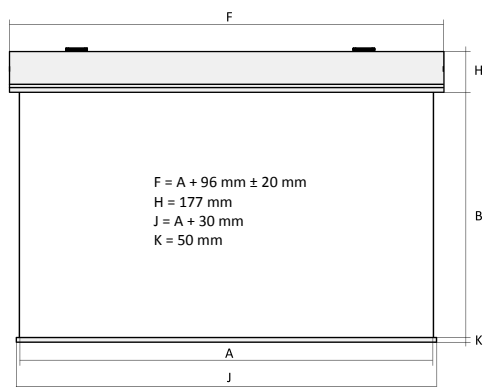

Maximum width / maximale Breite /

Maksymalna szerokość

450 cm

Housing color / Kasette (Gehäuse) Farbe / Kolor obudowy

anodized aluminium (standard) / eloxiertes Aluminium /

anodowane aluminium

any from RAL palette / RAL-Palette / dowolny z palety RAL

trigger 12 V, trigger 230 V

IR/RS receiver / IR/RS-Empfänger / odbiornik IR/RS

download this page

Product code/ Produktcode/ Kod produktu	Format	Overall width/ Gesamtbreite/ Szerokość całkowita	Viewing width/ Nominale Breite/ Szerokość aktywna	Viewing height/ Nominale Höhe/ Wysokość aktywna	Nominal diagonal/ Nominale Diagonale/ Przekątna aktywna	Frame/ Schwarzer Rand/ Ramka	Black drop/ Schwarzer Vorlauf/ Czarny pas
		A	A	B			
BLXL.430.300	4:3	300	300	225	148	-	-
BLXL.430.350	4:3	350	350	263	172	-	-
BLXL.430.400	4:3	400	400	300	197	-	-
BLXL.430.450	4:3	450	450	338	222	-	-
BLXL.169.300	16:9	300	300	169	136	-	-
BLXL.169.350	16:9	350	350	197	158	-	-
BLXL.169.400	16:9	400	400	225	181	-	-
BLXL.169.450	16:9	450	450	253	203	-	-
BLXL.161.300	16:10	300	300	188	139	-	-
BLXL.161.350	16:10	350	350	219	163	-	-
BLXL.161.400	16:10	400	400	250	186	-	-
BLXL.161.450	16:10	450	450	281	209	-	-