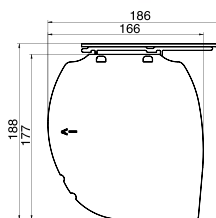

Maximum width / maximale Breite /

Maksymalna szerokość

450 cm

Housing color / Kasette (Gehäuse) Farbe / Kolor obudowy

anodized aluminium (standard) / eloxiertes Aluminium /

anodowane aluminium

any from RAL palette / RAL-Palette / dowolny z palety RAL

trigger 12 V, trigger 230 V

IR/RS receiver / IR/RS-Empfänger / odbiornik IR/RS

download this page

Product code/ Produktcode/ Kod produktu	Format	Overall width/ Gesamtbreite/ Szerokość całkowita	Viewing width/ Nominale Breite/ Szerokość aktywna	Viewing height/ Nominale Höhe/ Wysokość aktywna	Nominal diagonal/ Nominale Diagonale/ Przekątna aktywna	Frame/ Schwarzer Rand/ Ramka	Black drop/ Schwarzer Vorlauf/ Czarny pas
		A	A	B			
BLXL.430.300	4:3	300	300	225	148	-	-
BLXL.430.350	4:3	350	350	263	172	-	-
BLXL.430.400	4:3	400	400	300	197	-	-
BLXL.430.450	4:3	450	450	338	222	-	-
BLXL.169.300	16:9	300	300	169	136	-	-
BLXL.169.350	16:9	350	350	197	158	-	-
BLXL.169.400	16:9	400	400	225	181	-	-
BLXL.169.450	16:9	450	450	253	203	-	-
BLXL.161.300	16:10	300	300	188	139	-	-
BLXL.161.350	16:10	350	350	219	163	-	-
BLXL.161.400	16:10	400	400	250	186	-	-
BLXL.161.450	16:10	450	450	281	209	-	-