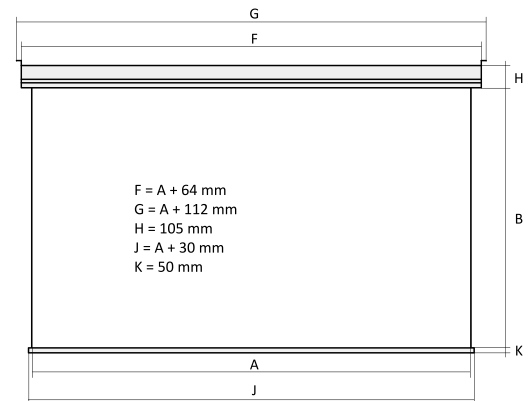

1,8-3 m

(overall width)

Any size from 1,8 to 3 m available - see page 58

download this page

Format

1:1, 4:3, 16:9, 16:10

custom / auf Anfrage / inny, według projektu klienta

Available fabrics / erhältliche Projektionstücher /

Dostępne powierzchnie

Clear Vision, Gray Pro, White Ice, Astral, BiVision

Maximum width / maximale Breite /

Maksymalna szerokość

300 cm

Housing color / Kassette (Gehäuse) Farbe / Kolor obudowy

anodized aluminium (standard) / eloxiertes Aluminium /
anodowane aluminium

A

A

B

Product code/ Produktcode/ Kod produktu	Format	Overall width/ Gesamtbreite/ Szerokość całkowita	Viewing width/ Nominale Breite/ Szerokość aktywna	Viewing height/ Nominale Höhe/ Wysokość aktywna	Nominal diagonal/ Nominale Diagonale/ Przekątna aktywna	Frame/ Schwarzer Rand/ Ramka	Black drop/ Schwarzer Vorlauf/ Czarny pas
BL.430.180	4:3	180	180	135	89	-	-
BL.430.200	4:3	200	200	150	98	-	-
BL.430.220	4:3	220	220	165	108	-	-
BL.430.240	4:3	240	240	180	118	-	-
BL.430.260	4:3	260	260	195	128	-	-
BL.430.280	4:3	280	280	210	138	-	-
BL.430.300	4:3	300	300	225	148	-	-
BL.169.180	16:9	180	180	101	81	-	-
BL.169.200	16:9	200	200	113	90	-	-
BL.169.220	16:9	220	220	124	99	-	-
BL.169.240	16:9	240	240	135	108	-	-
BL.169.260	16:9	260	260	146	117	-	-
BL.169.280	16:9	280	280	158	127	-	-
BL.169.300	16:9	300	300	169	136	-	-
BL.161.180	16:10	180	180	113	84	-	-
BL.161.200	16:10	200	200	125	93	-	-
BL.161.220	16:10	220	220	138	102	-	-
BL.161.240	16:10	240	240	150	111	-	-
BL.161.260	16:10	260	260	163	121	-	-
BL.161.280	16:10	280	280	175	130	-	-
BL.161.300	16:10	300	300	188	140	-	-