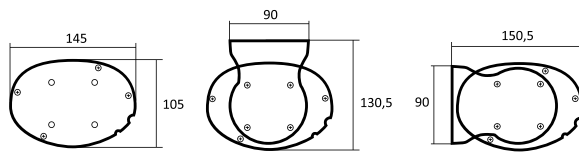

1,8-3 m

(overall width)

Any size from 1,8 to 3 m available - see page 58

download this page

Format

1:1, 4:3, 16:9, 16:10

custom / auf Anfrage / inny, według projektu klienta

Available fabrics / erhältliche Projektionstücher /

Dostępne powierzchnie

Clear Vision, Gray Pro, White Ice, Astral, BiVision

Maximum width / maximale Breite /

Maksymalna szerokość

300 cm

Housing color / Kassette (Gehäuse) Farbe / Kolor obudowy

anodized aluminium (standard) / eloxiertes Aluminium /
anodowane aluminium

A

A

B

Product code/ Produktcode/ Kod produktu	Format	Overall width/ Gesamtbreite/ Szerokość całkowita	Viewing width/ Nominale Breite/ Szerokość aktywna	Viewing height/ Nominale Höhe/ Wysokość aktywna	Nominal diagonal/ Nominale Diagonale/ Przekątna aktywna	Frame/ Schwarzer Rand/ Ramka	Black drop/ Schwarzer Vorlauf/ Czarny pas
BL.430.180	4:3	180	180	135	89	-	-
BL.430.200	4:3	200	200	150	98	-	-
BL.430.220	4:3	220	220	165	108	-	-
BL.430.240	4:3	240	240	180	118	-	-
BL.430.260	4:3	260	260	195	128	-	-
BL.430.280	4:3	280	280	210	138	-	-
BL.430.300	4:3	300	300	225	148	-	-
BL.169.180	16:9	180	180	101	81	-	-
BL.169.200	16:9	200	200	113	90	-	-
BL.169.220	16:9	220	220	124	99	-	-
BL.169.240	16:9	240	240	135	108	-	-
BL.169.260	16:9	260	260	146	117	-	-
BL.169.280	16:9	280	280	158	127	-	-
BL.169.300	16:9	300	300	169	136	-	-
BL.161.180	16:10	180	180	113	84	-	-
BL.161.200	16:10	200	200	125	93	-	-
BL.161.220	16:10	220	220	138	102	-	-
BL.161.240	16:10	240	240	150	111	-	-
BL.161.260	16:10	260	260	163	121	-	-
BL.161.280	16:10	280	280	175	130	-	-
BL.161.300	16:10	300	300	188	140	-	-