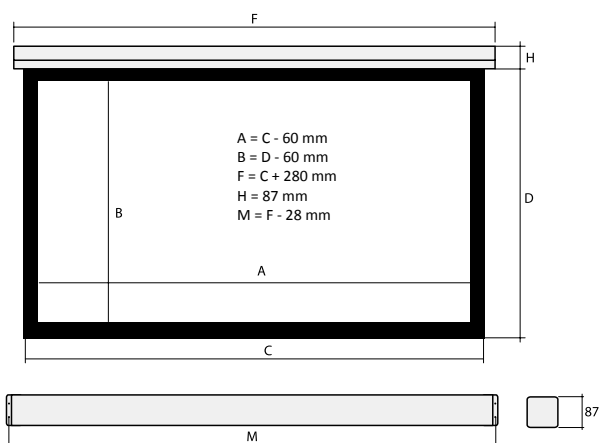

**Format**

1:1, 4:3, 16:9

Available fabrics / erhältliche Projektionstücher /**Dostępne powierzchnie**

Matt White

Maximum width / maximale Breite /**Maksymalna szerokość**

244 cm

Housing color / Kasette (Gehäuse) Farbe / Kolor obudowy

trigger 12 V, trigger 230

V IR/RS receiver / IR/RS-Empfänger / odbiornik IR/RS

download this page

Product code/ Produktcode/ Kod produktu	Format	Overall width/ Gesamtbreite/ Szerokość całkowita	Viewing width/ Nominale Breite/ Szerokość aktywna	Viewing height/ Nominale Höhe/ Wysokość aktywna	Nominal diagonal/ Nominale Diagonale/ Przekątna aktywna	Frame/ Schwarzer Rand/ Ramka	Black drop/ Schwarzer Vorlauf/ Czarny pas
		C	A	B			
EE.110.152	1:1	152	146	146	81	3	-
EE.110.178	1:1	178	172	172	96	3	-
EE.110.200	1:1	200	194	194	108	3	-
EE.110.240	1:1	240	234	234	130	3	-
EE.430.180	4:3	180	174	131	86	3	-
EE.430.203	4:3	203	197	148	97	3	-
EE.430.244	4:3	244	238	179	117	3	-
EEBT.169.200	16:9	200	194	109	88	3	38
EEBT.169.244	16:9	244	238	134	108	3	46