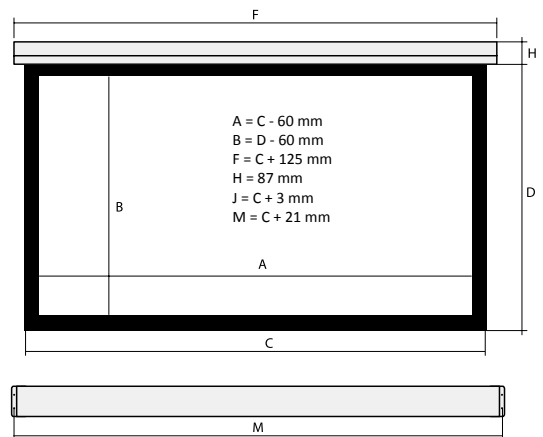

## Format

1:1

custom / auf Anfrage / inny, według projektu klienta

Available fabrics / erhältlichliche Projektionstücher /

Dostępne powierzchnie

Matt White

Maximum width / maximale Breite /

Maksymalna szerokość

244 cm

Housing color / Kasette (Gehäuse) Farbe / Kolor obudowy

white / weiß / biały

Controllers / Steuerung / Control

manual / Handbuch / ręczne

87

Product code/ Produktcode/ Kod produktu	Format	Overall width/ Gesamtbreite/ Szerokość całkowita	Viewing width/ Nominale Breite/ Szerokość aktywna	Viewing height/ Nominale Höhe/ Wysokość aktywna	Nominal diagonal/ Nominale Diagonale/ Przekątna aktywna	Frame/ Schwarzer Rand/ Ramka	Black drop/ Schwarzer Vorlauf/ Czarny pas
		C	A	B			
EM.110.152	1:1	152	146	146	81	3	-
EM.110.178	1:1	178	172	172	96	3	-
EM.110.200	1:1	200	194	194	108	3	-
EM.110.240	1:1	244	238	238	133	3	-