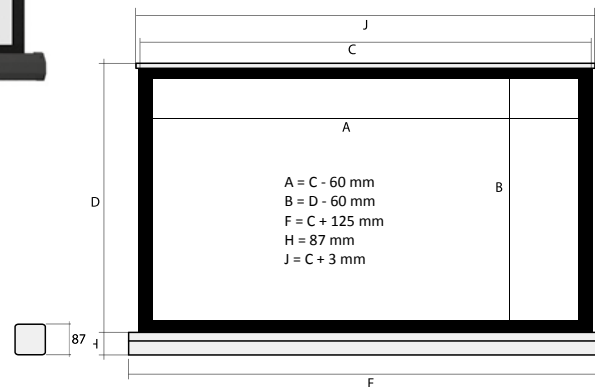

244 cm

Housing color / Kasette (Gehäuse) Farbe / Kolor obudowy

black / schwarz / czarny

Controllers / Steuerung / Control

manual / Handbuch / ręczne

download this page

Product code/ Produktcode/ Kod produktu	Format	Overall width/ Gesamtbreite/ Szerokość całkowita	Viewing width/ Nominale Breite/ Szerokość aktywna	Viewing height/ Nominale Höhe/ Wysokość aktywna	Nominal diagonal/ Nominale Diagonale/ Przekątna aktywna	Frame/ Schwarzer Rand/ Ramka	Black drop/ Schwarzer Vorlauf/ Czarny pas
		C	A	B			
ET.110.152	1:1	152	146	146	81	3	-
ET.110.178	1:1	178	172	172	96	3	-
ET.110.200	1:1	200	194	194	108	3	-
ET.110.240	1:1	240	234	234	130	3	-