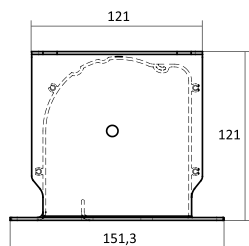

300 cm

Housing color / Kassette (Gehäuse) Farbe / Kolor obudowy

white / weiß / biały

Controllers / Steuerung / Sterowanie

built-in control / integrierte Steuerung / wbudowane radiowe wall (standard) / Wall Control (Standard) / naścienne (standard)
external control / externe Steuerung / zewnętrzne radiowe trigger 12 V, trigger 230 V

IR/RS receiver / IR/RS-Empfänger / odbiornik IR/RS

Any size from 1,8 to 3 m available - see page 58

download this page

C = A + 100 mm
D = B + 100 mm
F = A + 208 mm
G = A + 248 mm
H = 121 mm
J = A + 130 mm
K = 50 mm

Product code/ Produktcode/ Kod produktu	Format	Overall width/ Gesamtbreite/ Szerokość całkowita	Viewing width/ Nominale Breite/ Szerokość aktywna	Viewing height/ Nominale Höhe/ Wysokość aktywna	Nominal diagonal/ Nominale Diagonale/ Przekątna aktywna	Frame/ Schwarzer Rand/ Ramka	Black drop/ Schwarzer Vorlauf/ Czarny pas
		C	A	B			
INBF.430.180	4:3	180	170	128	84	5	-
INBF.430.200	4:3	200	190	143	94	5	-
INBF.430.220	4:3	220	210	158	103	5	-
INBF.430.240	4:3	240	230	173	113	5	-
INBF.430.260	4:3	260	250	188	123	5	-
INBF.430.280	4:3	280	270	203	133	5	-
INBF.430.300	4:3	300	290	218	143	5	-
INBF.169.180	16:9	180	170	96	77	5	-
INBF.169.200	16:9	200	190	107	86	5	-
INBF.169.220	16:9	220	210	118	95	5	-
INBF.169.240	16:9	240	230	129	104	5	-
INBF.169.260	16:9	260	250	141	113	5	-
INBF.169.280	16:9	280	270	152	122	5	-
INBF.169.300	16:9	300	290	163	131	5	-
INBF.161.180	16:10	180	170	106	79	5	-
INBF.161.200	16:10	200	190	119	88	5	-
INBF.161.220	16:10	220	210	131	98	5	-
INBF.161.240	16:10	240	230	144	107	5	-
INBF.161.260	16:10	260	250	156	116	5	-
INBF.161.280	16:10	280	270	169	125	5	-
INBF.161.300	16:10	300	290	181	135	5	-