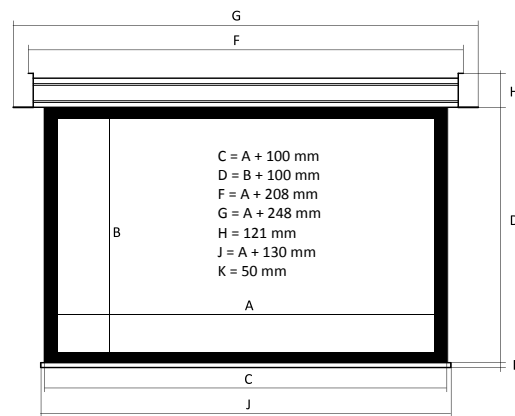

300 cm

Housing color / Kassette (Gehäuse) Farbe / Kolor obudowy

white / weiß / biały

Controllers / Steuerung / Sterowanie

built-in control / integrierte Steuerung / wbudowane radiowe wall (standard) / Wall Control (Standard) / naścienne (standard)
external control / externe Steuerung / zewnętrzne radiowe trigger 12 V, trigger 230 V

IR/RS receiver / IR/RS-Empfänger / odbiornik IR/RS

Any size from 1,8 to 3 m available - see page 58

download this page

C = A + 100 mm
D = B + 100 mm
F = A + 208 mm
G = A + 248 mm
H = 121 mm
J = A + 130 mm
K = 50 mm

Product code/ Produktcode/ Kod produktu	Format	Overall width/ Gesamtbreite/ Szerokość całkowita	Viewing width/ Nominale Breite/ Szerokość aktywna	Viewing height/ Nominale Höhe/ Wysokość aktywna	Nominal diagonal/ Nominale Diagonale/ Przekątna aktywna	Frame/ Schwarzer Rand/ Ramka	Black drop/ Schwarzer Vorlauf/ Czarny pas
		C	A	B			
INBF.430.180	4:3	180	170	128	84	5	-
INBF.430.200	4:3	200	190	143	94	5	-
INBF.430.220	4:3	220	210	158	103	5	-
INBF.430.240	4:3	240	230	173	113	5	-
INBF.430.260	4:3	260	250	188	123	5	-
INBF.430.280	4:3	280	270	203	133	5	-
INBF.430.300	4:3	300	290	218	143	5	-
INBF.169.180	16:9	180	170	96	77	5	-
INBF.169.200	16:9	200	190	107	86	5	-
INBF.169.220	16:9	220	210	118	95	5	-
INBF.169.240	16:9	240	230	129	104	5	-
INBF.169.260	16:9	260	250	141	113	5	-
INBF.169.280	16:9	280	270	152	122	5	-
INBF.169.300	16:9	300	290	163	131	5	-
INBF.161.180	16:10	180	170	106	79	5	-
INBF.161.200	16:10	200	190	119	88	5	-
INBF.161.220	16:10	220	210	131	98	5	-
INBF.161.240	16:10	240	230	144	107	5	-
INBF.161.260	16:10	260	250	156	116	5	-
INBF.161.280	16:10	280	270	169	125	5	-
INBF.161.300	16:10	300	290	181	135	5	-