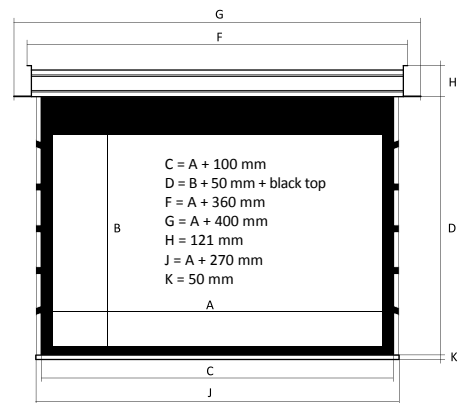

**Maximum width / maximale Breite / Maksymalna szerokość**

300 cm

**Housing color / Kasette (Gehäuse) Farbe / Kolor obudowy**

white / weiß / biały

**Controllers / Steuerung / Sterowanie**

built-in control / integrierte Steuerung / wbudowane radiowe wall (standard) / Wall Control (Standard) / naścienne (standard)

external control / externe Steuerung / zewnętrzne radiowe trigger 12 V, trigger 230 V

IR/RS receiver / IR/RS-Empfänger / odbiornik IR/RS

1,8-3 m  
(overall width)

Any size from 1,8 to 3 m available - see page 58

download this page

Product code/ Produktcode/ Kod produktu	Format	Overall width/ Gesamtbreite/ Szerokość całkowita	Viewing width/ Nominale Breite/ Szerokość aktywna	Viewing height/ Nominale Höhe/ Wysokość aktywna	Nominal diagonal/ Nominale Diagonale/ Przekątna aktywna	Frame/ Schwarzer Rand/ Ramka	Black drop/ Schwarzer Vorlauf/ Czarny pas
		C	A	B			
INTBT.430.180	4:3	180	170	128	84	5	30
INTBT.430.200	4:3	200	190	143	94	5	30
INTBT.430.220	4:3	220	210	158	103	5	30
INTBT.430.240	4:3	240	230	173	113	5	30
INTBT.430.260	4:3	260	250	188	123	5	30
INTBT.430.280	4:3	280	270	203	133	5	30
INTBT.430.300	4:3	300	290	218	143	5	30
INTBT.169.180	16:9	180	170	96	77	5	30
INTBT.169.200	16:9	200	190	107	86	5	30
INTBT.169.220	16:9	220	210	118	95	5	30
INTBT.169.240	16:9	240	230	129	104	5	30
INTBT.169.260	16:9	260	250	141	113	5	30
INTBT.169.280	16:9	280	270	152	122	5	30
INTBT.169.300	16:9	300	290	163	131	5	30
INTBT.161.180	16:10	180	170	106	79	5	30
INTBT.161.200	16:10	200	190	119	88	5	30
INTBT.161.220	16:10	220	210	131	98	5	30
INTBT.161.240	16:10	240	230	144	107	5	30
INTBT.161.260	16:10	260	250	156	116	5	30
INTBT.161.280	16:10	280	270	169	125	5	30
INTBT.161.300	16:10	300	290	181	135	5	30