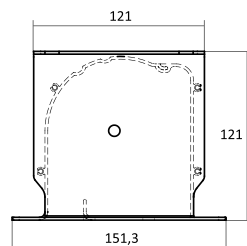

**Maximum width / maximale Breite / Maksymalna szerokość**

300 cm

**Housing color / Kasette (Gehäuse) Farbe / Kolor obudowy**

white / weiß / biały

**Controllers / Steuerung / Sterowanie**

built-in control / integrierte Steuerung / wbudowane radiowe wall (standard) / Wall Control (Standard) / naścienne (standard)

external control / externe Steuerung / zewnętrzne radiowe trigger 12 V, trigger 230 V

IR/RS receiver / IR/RS-Empfänger / odbiornik IR/RS

1,8-3 m  
(overall width)

Any size from 1,8 to 3 m available - see page 58

download this page

Product code/ Produktcode/ Kod produktu	Format	Overall width/ Gesamtbreite/ Szerokość całkowita	Viewing width/ Nominale Breite/ Szerokość aktywna	Viewing height/ Nominale Höhe/ Wysokość aktywna	Nominal diagonal/ Nominale Diagonale/ Przekątna aktywna	Frame/ Schwarzer Rand/ Ramka	Black drop/ Schwarzer Vorlauf/ Czarny pas
		C	A	B			
INTBT.430.180	4:3	180	170	128	84	5	30
INTBT.430.200	4:3	200	190	143	94	5	30
INTBT.430.220	4:3	220	210	158	103	5	30
INTBT.430.240	4:3	240	230	173	113	5	30
INTBT.430.260	4:3	260	250	188	123	5	30
INTBT.430.280	4:3	280	270	203	133	5	30
INTBT.430.300	4:3	300	290	218	143	5	30
INTBT.169.180	16:9	180	170	96	77	5	30
INTBT.169.200	16:9	200	190	107	86	5	30
INTBT.169.220	16:9	220	210	118	95	5	30
INTBT.169.240	16:9	240	230	129	104	5	30
INTBT.169.260	16:9	260	250	141	113	5	30
INTBT.169.280	16:9	280	270	152	122	5	30
INTBT.169.300	16:9	300	290	163	131	5	30
INTBT.161.180	16:10	180	170	106	79	5	30
INTBT.161.200	16:10	200	190	119	88	5	30
INTBT.161.220	16:10	220	210	131	98	5	30
INTBT.161.240	16:10	240	230	144	107	5	30
INTBT.161.260	16:10	260	250	156	116	5	30
INTBT.161.280	16:10	280	270	169	125	5	30
INTBT.161.300	16:10	300	290	181	135	5	30