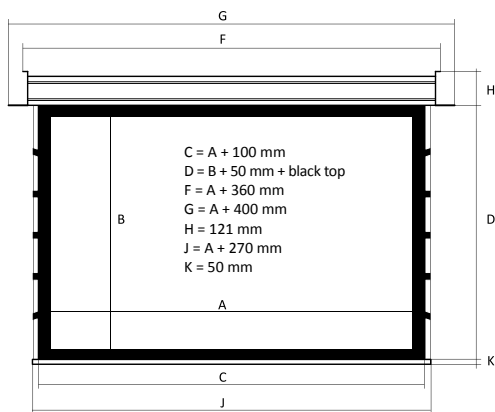

download this page

Product code/ Produktcode/ Kod produktu	Format	Overall width/ Gesamtbreite/ Szerokość całkowita	Viewing width/ Nominale Breite/ Szerokość aktywna	Viewing height/ Nominale Höhe/ Wysokość aktywna	Nominal diagonal/ Nominale Diagonale/ Przekątna aktywna	Frame/ Schwarzer Rand/ Ramka	Black drop/ Schwarzer Vorlauf/ Czarny pas
		C	A	B			
INT.430.180	4:3	180	170	128	84	5	
INT.430.200	4:3	200	190	143	94	5	
INT.430.220	4:3	220	210	158	103	5	
INT.430.240	4:3	240	230	173	113	5	
INT.430.260	4:3	260	250	188	123	5	
INT.430.280	4:3	280	270	203	133	5	
INT.430.300	4:3	300	290	218	143	5	
INT.169.180	16:9	180	170	96	77	5	
INT.169.200	16:9	200	190	107	86	5	
INT.169.220	16:9	220	210	118	95	5	
INT.169.240	16:9	240	230	129	104	5	
INT.169.260	16:9	260	250	141	113	5	
INT.169.280	16:9	280	270	152	122	5	
INT.169.300	16:9	300	290	163	131	5	
INT.161.180	16:10	180	170	106	79	5	
INT.161.200	16:10	200	190	119	88	5	
INT.161.220	16:10	220	210	131	98	5	
INT.161.240	16:10	240	230	144	107	5	
INT.161.260	16:10	260	250	156	116	5	
INT.161.280	16:10	280	270	169	125	5	
INT.161.300	16:10	300	290	181	135	5