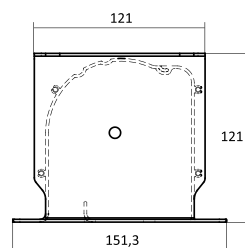

Maximum width / maximale Breite /

Maksymalna szerokość

300 cm

Housing color / Kasette (Gehäuse) Farbe / Kolor obudowy

white / weiß / biały

Controllers / Steuerung / Sterowanie

built-in control / integrierte Steuerung / wbudowane radiowe
wall (standard) / Wall Control (Standard) / naścienne (standard)

external control / externe Steuerung / zewnętrzne radiowe

trigger 12 V, trigger 230 V

IR/RS receiver / IR/RS-Empfänger / odbiornik IR/RS

Any size from 1,8 to 3 m available - see page 58

download this page

Product code/ Produktcode/ Kod produktu	Format	Overall width/ Gesamtbreite/ Szerokość całkowita	Viewing width/ Nominale Breite/ Szerokość aktywna	Viewing height/ Nominale Höhe/ Wysokość aktywna	Nominal diagonal/ Nominale Diagonale/ Przekątna aktywna	Frame/ Schwarzer Rand/ Ramka	Black drop/ Schwarzer Vorlauf/ Czarny pas
		C	A	B			
INT.430.180	4:3	180	170	128	84	5	
INT.430.200	4:3	200	190	143	94	5	
INT.430.220	4:3	220	210	158	103	5	
INT.430.240	4:3	240	230	173	113	5	
INT.430.260	4:3	260	250	188	123	5	
INT.430.280	4:3	280	270	203	133	5	
INT.430.300	4:3	300	290	218	143	5	
INT.169.180	16:9	180	170	96	77	5	
INT.169.200	16:9	200	190	107	86	5	
INT.169.220	16:9	220	210	118	95	5	
INT.169.240	16:9	240	230	129	104	5	
INT.169.260	16:9	260	250	141	113	5	
INT.169.280	16:9	280	270	152	122	5	
INT.169.300	16:9	300	290	163	131	5	
INT.161.180	16:10	180	170	106	79	5	
INT.161.200	16:10	200	190	119	88	5	
INT.161.220	16:10	220	210	131	98	5	
INT.161.240	16:10	240	230	144	107	5	
INT.161.260	16:10	260	250	156	116	5	
INT.161.280	16:10	280	270	169	125	5	
INT.161.300	16:10	300	290	181	135	5	