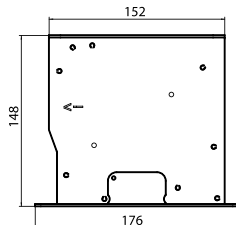

3-4,5 m
(overall width)

Any size from 3 to 4,5 m available - see page 58

download this page

Format

4:3, 16:9, 16:10

custom / auf Anfrage / inny, według projektu klienta

Available fabrics / erhaltliche Projektionstücher /

Dostępne powierzchnie

Clear Vision, Astral, White Ice, Perforated

Maximum width / maximale Breite /

Maksymalna szerokość

450 cm

Housing color / Kassette (Gehäuse) Farbe / Kolor obudowy

white / weiß / biały

Controllers / Steuerung / Sterowanie

IR/RS receiver / IR/RS-Empfänger / odbiornik IR/RS

Product code/
Produktcode/
Kod produktu

Format

Overall width/
Gesamtbreite/
Szerokość całkowita

Viewing width/
Nominale Breite/
Szerokość aktywna

Viewing height/
Nominale Höhe/
Wysokość aktywna