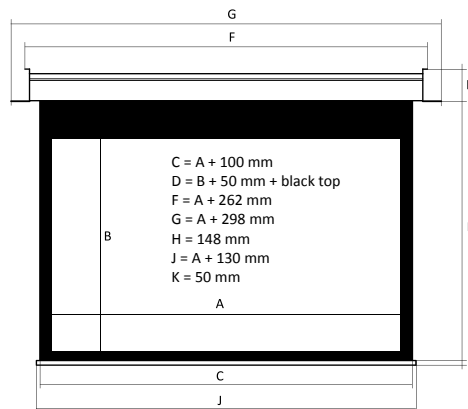

3-4,5 m
(overall width)

Any size from 3 to 4,5 m available - see page 58

download this page

Format

4:3, 16:9, 16:10

custom / auf Anfrage / inny, według projektu klienta

Available fabrics / erhaltliche Projektionstücher /

Dostępne powierzchnie

Clear Vision, Astral, White Ice, Perforated

Maximum width / maximale Breite /

Maksymalna szerokość

450 cm

Housing color / Kassette (Gehäuse) Farbe / Kolor obudowy

white / weiß / biały

Controllers / Steuerung / Sterowanie