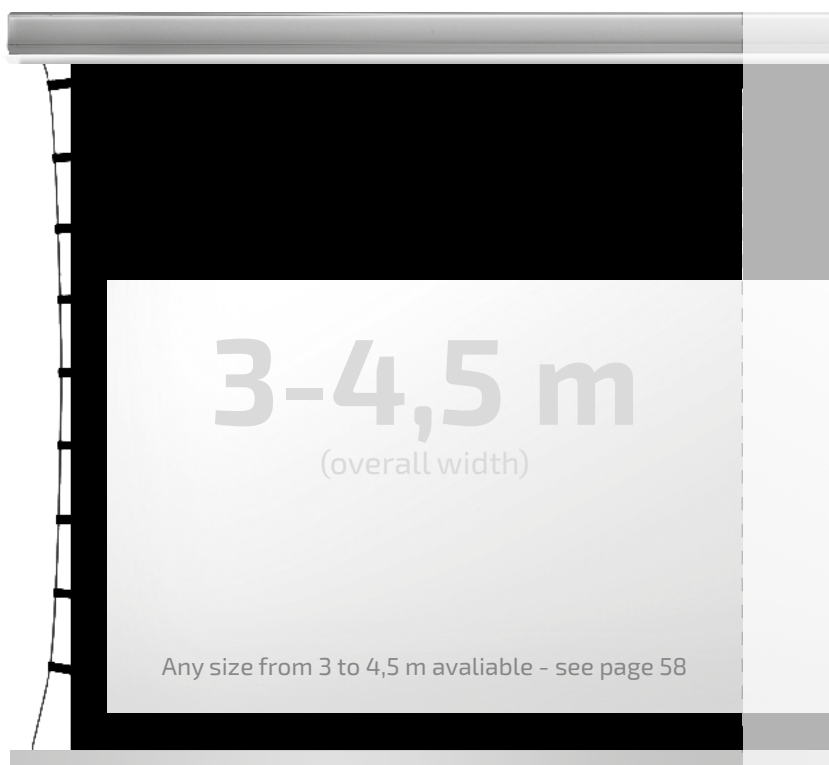

Format

4:3, 16:9, 16:10

custom / auf Anfrage / inny, według projektu klienta

Available fabrics / erhältliche Projektionstücher /

Dostępne powierzchnie

Clear Vision, Astral, White Ice, Perforated, Microperforated

Maximum width / maximale Breite /

Maksymalna szerokość

450 cm

Housing color / Kasette (Gehäuse) Farbe / Kolor obudowy

white / weiß / biały

Controllers / Steuerung / Sterowanie

built-in control / integrierte Steuerung / wbudowane radiowe
wall (standard) / Wall Control (Standard) / naścienne (standard)

external control / externe Steuerung / zewnętrzne radiowe

trigger 12 V, trigger 230 V

IR/RS receiver / IR/RS-Empfänger / odbiornik IR/RS

download this page

Product code/ Produktcode/ Kod produktu	Format	Overall width/ Gesamtbreite/ Szerokość całkowita	Viewing width/ Nominale Breite/ Szerokość aktywna	Viewing height/ Nominale Höhe/ Wysokość aktywna	Nominal diagonal/ Nominale Diagonale/ Przekątna aktywna	Frame/ Schwarzer Rand/ Ramka	Black drop/ Schwarzer Vorlauf/ Czarny pas
		C	A	B			
INXLTBT.430.300	4:3	300	290	218	143	5	30
INXLTBT.430.350	4:3	350	340	255	167	5	30
INXLTBT.430.400	4:3	400	390	293	192	5	30
INXLTBT.430.450	4:3	450	440	330	217	5	30
INXLTBT.169.300	16:9	300	290	163	131	5	30
INXLTBT.169.350	16:9	350	340	191	154	5	30
INXLTBT.169.400	16:9	400	390	219	176	5	30
INXLTBT.169.450	16:9	450	440	248	199	5	30
INXLTBT.161.300	16:10	300	290	181	135	5	30
INXLTBT.161.350	16:10	350	340	213	158	5	30
INXLTBT.161.400	16:10	400	390	244	181	5	30
INXLTBT.161.450	16:10	450	440	275	204	5	30