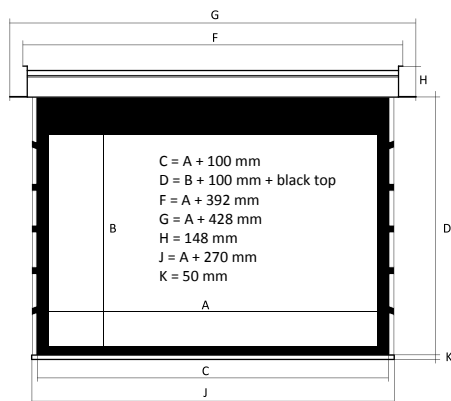

Maximum width / maximale Breite /

Maksymalna szerokość

450 cm

Housing color / Kasette (Gehäuse) Farbe / Kolor obudowy

white / weiß / biały

Controllers / Steuerung / Sterowanie

built-in control / integrierte Steuerung / wbudowane radiowe
wall (standard) / Wall Control (Standard) / naścienne (standard)

external control / externe Steuerung / zewnętrzne radiowe

trigger 12 V, trigger 230 V

IR/RS receiver / IR/RS-Empfänger / odbiornik IR/RS

download this page

Product code/ Produktcode/ Kod produktu	Format	Overall width/ Gesamtbreite/ Szerokość całkowita	Viewing width/ Nominale Breite/ Szerokość aktywna	Viewing height/ Nominale Höhe/ Wysokość aktywna	Nominal diagonal/ Nominale Diagonale/ Przekątna aktywna	Frame/ Schwarzer Rand/ Ramka	Black drop/ Schwarzer Vorlauf/ Czarny pas
		C	A	B			
INXLTBT.430.300	4:3	300	290	218	143	5	30
INXLTBT.430.350	4:3	350	340	255	167	5	30
INXLTBT.430.400	4:3	400	390	293	192	5	30
INXLTBT.430.450	4:3	450	440	330	217	5	30
INXLTBT.169.300	16:9	300	290	163	131	5	30
INXLTBT.169.350	16:9	350	340	191	154	5	30
INXLTBT.169.400	16:9	400	390	219	176	5	30
INXLTBT.169.450	16:9	450	440	248	199	5	30
INXLTBT.161.300	16:10	300	290	181	135	5	30
INXLTBT.161.350	16:10	350	340	213	158	5	30
INXLTBT.161.400	16:10	400	390	244	181	5	30
INXLTBT.161.450	16:10	450	440	275	204	5	30