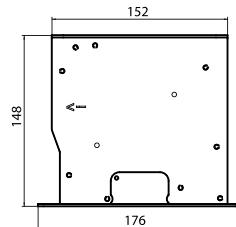

Maximum width / maximale Breite /

Maksymalna szerokość

450 cm

Housing color / Kasette (Gehäuse) Farbe / Kolor obudowy

white / weiß / biały

Controllers / Steuerung / Sterowanie

built-in control / integrierte Steuerung / wbudowane radiowe
wall (standard) / Wall Control (Standard) / naścienne (standard)

external control / externe Steuerung / zewnętrzne radiowe

trigger 12 V, trigger 230 V

IR/RS receiver / IR/RS-Empfänger / odbiornik IR/RS

download this page

Product code/ Produktcode/ Kod produktu	Format	Overall width/ Gesamtbreite/ Szerokość całkowita	Viewing width/ Nominale Breite/ Szerokość aktywna	Viewing height/ Nominale Höhe/ Wysokość aktywna	Nominal diagonal/ Nominale Diagonale/ Przekątna aktywna	Frame/ Schwarzer Rand/ Ramka	Black drop/ Schwarzer Vorlauf/ Czarny pas
		C	A	B			
INXLTBT.430.300	4:3	300	290	218	143	5	30
INXLTBT.430.350	4:3	350	340	255	167	5	30
INXLTBT.430.400	4:3	400	390	293	192	5	30
INXLTBT.430.450	4:3	450	440	330	217	5	30
INXLTBT.169.300	16:9	300	290	163	131	5	30
INXLTBT.169.350	16:9	350	340	191	154	5	30
INXLTBT.169.400	16:9	400	390	219	176	5	30
INXLTBT.169.450	16:9	450	440	248	199	5	30
INXLTBT.161.300	16:10	300	290	181	135	5	30
INXLTBT.161.350	16:10	350	340	213	158	5	30
INXLTBT.161.400	16:10	400	390	244	181	5	30
INXLTBT.161.450	16:10	450	440	275	204	5	30