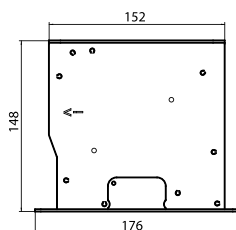

download this page

Format

1:1, 4:3, 16:9, 16:10

custom / auf Anfrage / inny, według projektu klienta

Available fabrics / erhaltliche Projektionstücher / Dostępne powierzchnie

Clear Vision, White Ice, Astral, Perforated, Microperforated

Maximum width / maximale Breite /

Maksymalna szerokość

450 cm

Housing color / Kassette (Gehäuse) Farbe / Kolor obudowy

white / weiß / biały

Controllers / Steuerung / Sterowanie

built-in control / integrierte Steuerung / wbudowane radiowe wall (standard) / Wall Control (Standard) / naścienne (standard)
external control / externe Steuerung / zewnętrzne radiowe trigger 12 V, trigger 230 V

IR/RS receiver / IR/RS-Empfänger / odbiornik IR/RS

Product code/ Produktcode/ Kod produktu	Format	Overall width/ Gesamtbreite/ Szerokość całkowita	Viewing width/ Nominale Breite/ Szerokość aktywna	Viewing height/ Nominale Höhe/ Wysokość aktywna	Nominal diagonal/ Nominale Diagonale/ Przekątna aktywna	Frame/ Schwarzer Rand/ Ramka	Black drop/ Schwarzer Vorlauf/ Czarny pas
		C	A	B			
INXLT.430.300	4:3	300	290	218	143	5	–
INXLT.430.350	4:3	350	340	255	167	5	–
INXLT.430.400	4:3	400	390	293	192	5	–
INXLT.430.450	4:3	450	440	330	217	5	–
INXLT.169.300	16:9	300	290	163	131	5	–
INXLT.169.350	16:9	350	340	191	154	5	–
INXLT.169.400	16:9	400	390	219	176	5	–
INXLT.169.450	16:9	450	440	248	199	5	–
INXLT.161.300	16:10	300	290	181	135	5	–
INXLT.161.350	16:10	350	340	213	158	5	–
INXLT.161.400	16:10	400	390	244	181	5	–
INXLT.161.450	16:10	450	440	275	204	5	–