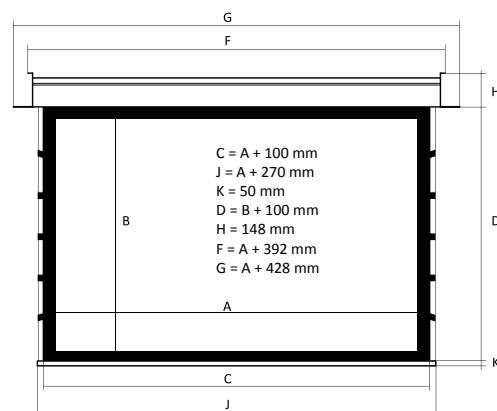

Maximum width / maximale Breite /

Maksymalna szerokość

450 cm

Housing color / Kassette (Gehäuse) Farbe / Kolor obudowy

white / weiß / biały

Controllers / Steuerung / Sterowanie

built-in control / integrierte Steuerung / wbudowane radiowe wall (standard) / Wall Control (Standard) / naścienne (standard)
external control / externe Steuerung / zewnętrzne radiowe trigger 12 V, trigger 230 V

IR/RS receiver / IR/RS-Empfänger / odbiornik IR/RS

Product code/ Produktcode/ Kod produktu	Format	Overall width/ Gesamtbreite/ Szerokość całkowita	Viewing width/ Nominale Breite/ Szerokość aktywna	Viewing height/ Nominale Höhe/ Wysokość aktywna	Nominal diagonal/ Nominale Diagonale/ Przekątna aktywna	Frame/ Schwarzer Rand/ Ramka	Black drop/ Schwarzer Vorlauf/ Czarny pas
		C	A	B			
INXLT.430.300	4:3	300	290	218	143	5	–
INXLT.430.350	4:3	350	340	255	167	5	–
INXLT.430.400	4:3	400	390	293	192	5	–
INXLT.430.450	4:3	450	440	330	217	5	–
INXLT.169.300	16:9	300	290	163	131	5	–
INXLT.169.350	16:9	350	340	191	154	5	–
INXLT.169.400	16:9	400	390	219	176	5	–
INXLT.169.450	16:9	450	440	248	199	5	–
INXLT.161.300	16:10	300	290	181	135	5	–
INXLT.161.350	16:10	350	340	213	158	5	–
INXLT.161.400	16:10	400	390	244	181	5	–
INXLT.161.450	16:10	450	440	275	204	5	–