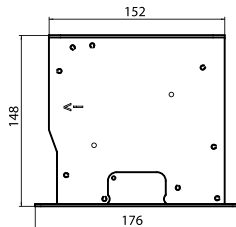

## Maximum width / maximale Breite /

### Maksymalna szerokość

450 cm

IR/RS receiver / IR/RS-Empfänger / odbiornik IR/RS

3-4,5 m  
(overall width)

Any size from 3 to 4,5 m available - see page 58

download this page

Product code/ Produktcode/ Kod produktu	Format	Overall width/ Gesamtbreite/ Szerokość całkowita	Viewing width/ Nominale Breite/ Szerokość aktywna	Viewing height/ Nominale Höhe/ Wysokość aktywna	Nominal diagonal/ Nominale Diagonale/ Przekątna aktywna	Frame/ Schwarzer Rand/ Ramka	Black drop/ Schwarzer Vorlauf/ Czarny pas
		A	A	B			
INXL.430.300	4:3	300	300	225	148	-	-
INXL.430.350	4:3	350	350	263	172	-	-
INXL.430.400	4:3	400	400	300	197	-	-
INXL.430.450	4:3	450	450	338	222	-	-
INXL.169.300	16:9	300	300	169	136	-	-
INXL.169.350	16:9	350	350	197	158	-	-
INXL.169.400	16:9	400	400	225	181	-	-
INXL.169.450	16:9	450	450	253	203	-	-
INXL.161.300	16:10	300	300	188	139	-	-
INXL.161.350	16:10	350	350	219	163	-	-
INXL.161.400	16:10	400	400	250	186	-	-
INXL.161.450	16:10	450	450	281	209	-	-