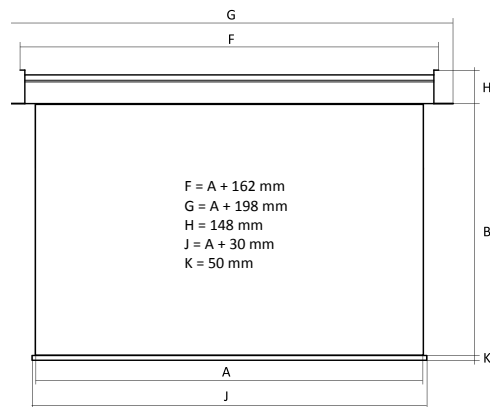

## Maximum width / maximale Breite /

### Maksymalna szerokość

450 cm

IR/RS receiver / IR/RS-Empfänger / odbiornik IR/RS

3-4,5 m  
(overall width)

Any size from 3 to 4,5 m available - see page 58

download this page

Product code/ Produktcode/ Kod produktu	Format	Overall width/ Gesamtbreite/ Szerokość całkowita	Viewing width/ Nominale Breite/ Szerokość aktywna	Viewing height/ Nominale Höhe/ Wysokość aktywna	Nominal diagonal/ Nominale Diagonale/ Przekątna aktywna	Frame/ Schwarzer Rand/ Ramka	Black drop/ Schwarzer Vorlauf/ Czarny pas
		A	A	B			
INXL.430.300	4:3	300	300	225	148	-	-
INXL.430.350	4:3	350	350	263	172	-	-
INXL.430.400	4:3	400	400	300	197	-	-
INXL.430.450	4:3	450	450	338	222	-	-
INXL.169.300	16:9	300	300	169	136	-	-
INXL.169.350	16:9	350	350	197	158	-	-
INXL.169.400	16:9	400	400	225	181	-	-
INXL.169.450	16:9	450	450	253	203	-	-
INXL.161.300	16:10	300	300	188	139	-	-
INXL.161.350	16:10	350	350	219	163	-	-
INXL.161.400	16:10	400	400	250	186	-	-
INXL.161.450	16:10	450	450	281	209	-	-