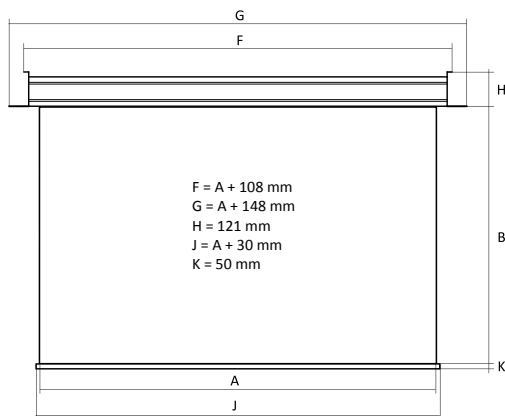

**Maximum width / maximale Breite /****Maksymalna szerokość**

300 cm

**Housing color / Kasette (Gehäuse) Farbe / Kolor obudowy**

white / weiß / biały

**Controllers / Steuerung / Sterowanie**built-in control / integrierte Steuerung / wbudowane radiowe  
wall (standard) / Wall Control (Standard) / naścienne (standard)

# 1,8-3 m

(overall width)

Any size from 1,8 to 3 m available - see page 58

download this page

Product code/ Produktcode/ Kod produktu	Format	Overall width/ Gesamtbreite/ Szerokość całkowita	Viewing width/ Nominale Breite/ Szerokość aktywna	Viewing height/ Nominale Höhe/ Wysokość aktywna	Nominal diagonal/ Nominale Diagonale/ Przekątna aktywna	Frame/ Schwarzer Rand/ Ramka	Black drop/ Schwarzer Vorlauf/ Czarny pas
		A	A	B			
IN.430.180	4:3	180	180	135	89	-	-
IN.430.200	4:3	200	200	150	98	-	-
IN.430.220	4:3	220	220	165	108	-	-
IN.430.240	4:3	240	240	180	118	-	-
IN.430.260	4:3	260	260	195	128	-	-
IN.430.280	4:3	280	280	210	138	-	-
IN.430.300	4:3	300	300	225	148	-	-
IN.169.180	16:9	180	180	101	81	-	-
IN.169.200	16:9	200	200	113	90	-	-
IN.169.220	16:9	220	220	124	99	-	-
IN.169.240	16:9	240	240	135	108	-	-
IN.169.260	16:9	260	260	146	117	-	-
IN.169.280	16:9	280	280	158	127	-	-
IN.169.300	16:9	300	300	169	136	-	-
IN.161.180	16:10	180	180	113	84	-	-
IN.161.200	16:10	200	200	125	93	-	-
IN.161.220	16:10	220	220	138	102	-	-
IN.161.240	16:10	240	240	150	111	-	-
IN.161.260	16:10	260	260	163	121	-	-
IN.161.280	16:10	280	280	175	130	-	-
IN.161.300	16:10	300	300	188	139	-	-