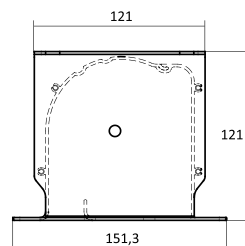

**Maximum width / maximale Breite /****Maksymalna szerokość**

300 cm

**Housing color / Kasette (Gehäuse) Farbe / Kolor obudowy**

white / weiß / biały

**Controllers / Steuerung / Sterowanie**built-in control / integrierte Steuerung / wbudowane radiowe  
wall (standard) / Wall Control (Standard) / naścienne (standard)

# 1,8-3 m

(overall width)

Any size from 1,8 to 3 m available - see page 58

download this page

Product code/ Produktcode/ Kod produktu	Format	Overall width/ Gesamtbreite/ Szerokość całkowita	Viewing width/ Nominale Breite/ Szerokość aktywna	Viewing height/ Nominale Höhe/ Wysokość aktywna	Nominal diagonal/ Nominale Diagonale/ Przekątna aktywna	Frame/ Schwarzer Rand/ Ramka	Black drop/ Schwarzer Vorlauf/ Czarny pas
		A	A	B			
IN.430.180	4:3	180	180	135	89	-	-
IN.430.200	4:3	200	200	150	98	-	-
IN.430.220	4:3	220	220	165	108	-	-
IN.430.240	4:3	240	240	180	118	-	-
IN.430.260	4:3	260	260	195	128	-	-
IN.430.280	4:3	280	280	210	138	-	-
IN.430.300	4:3	300	300	225	148	-	-
IN.169.180	16:9	180	180	101	81	-	-
IN.169.200	16:9	200	200	113	90	-	-
IN.169.220	16:9	220	220	124	99	-	-
IN.169.240	16:9	240	240	135	108	-	-
IN.169.260	16:9	260	260	146	117	-	-
IN.169.280	16:9	280	280	158	127	-	-
IN.169.300	16:9	300	300	169	136	-	-
IN.161.180	16:10	180	180	113	84	-	-
IN.161.200	16:10	200	200	125	93	-	-
IN.161.220	16:10	220	220	138	102	-	-
IN.161.240	16:10	240	240	150	111	-	-
IN.161.260	16:10	260	260	163	121	-	-
IN.161.280	16:10	280	280	175	130	-	-
IN.161.300	16:10	300	300	188	139	-	-