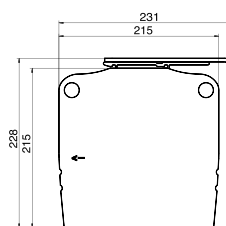

Format

4:3, 16:9, 16:10

custom / auf Anfrage / inny, wedlug projektu klienta

Available fabrics / erhältlichliche Projektionstücher /

Dostępne powierzchnie

Clear Vision, White Ice, Microperforated, Perforated, Astral

Maximum width / maximale Breite /

Maksymalna szerokość

6,5 m

Housing color / Kasette (Gehäuse) Farbe / Kolor obudowy

white / weiß / biały

download this page

Product code/ Produktcode/ Kod produktu	Format	Overall width/ Gesamtbreite/ Szerokość całkowita	Viewing width/ Nominale Breite/ Szerokość aktywna	Viewing height/ Nominale Höhe/ Wysokość aktywna	Nominal diagonal/ Nominale Diagonale/ Przekątna aktywna	Frame/ Schwarzer Rand/ Ramka	Black drop/ Schwarzer Vorlauf/ Czarny pas
		A	A	B			
MIDI.430.450	4:3	450	450	338	222	-	-
MIDI.430.500	4:3	500	500	375	246	-	-
MIDI.430.550	4:3	550	550	413	271	-	-
MIDI.430.600	4:3	600	600	450	295	-	-
MIDI.430.650	4:3	650	650	488	320	-	-
MIDI.169.450	16:9	450	450	253	203	-	-
MIDI.169.500	16:9	500	500	281	226	-	-
MIDI.169.550	16:9	550	550	309	248	-	-
MIDI.169.600	16:9	600	600	338	271	-	-
MIDI.169.650	16:9	650	650	366	294	-	-
MIDI.161.450	16:10	450	450	281	209	-	-
MIDI.161.500	16:10	500	500	313	232	-	-
MIDI.161.550	16:10	550	550	344	255	-	-
MIDI.161.600	16:10	600	600	375	279	-	-
MIDI.161.650	16:10	650	650	406	302	-	-