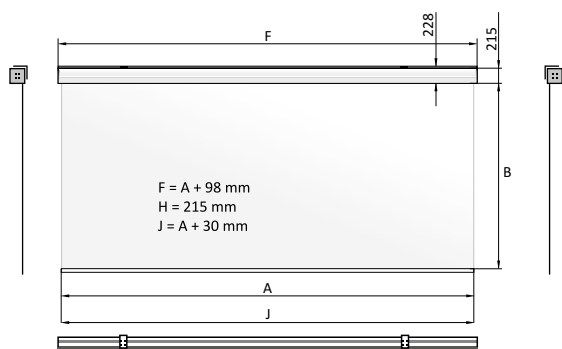

Format

4:3, 16:9, 16:10

custom / auf Anfrage / inny, wedlug projektu klienta

Available fabrics / erhältlichliche Projektionstücher /

Dostępne powierzchnie

Clear Vision, White Ice, Microperforated, Perforated, Astral

Maximum width / maximale Breite /

Maksymalna szerokość

6,5 m

Housing color / Kasette (Gehäuse) Farbe / Kolor obudowy

white / weiß / biały

download this page

Product code/ Produktcode/ Kod produktu	Format	Overall width/ Gesamtbreite/ Szerokość całkowita	Viewing width/ Nominale Breite/ Szerokość aktywna	Viewing height/ Nominale Höhe/ Wysokość aktywna	Nominal diagonal/ Nominale Diagonale/ Przekątna aktywna	Frame/ Schwarzer Rand/ Ramka	Black drop/ Schwarzer Vorlauf/ Czarny pas
		A	A	B			
MIDI.430.450	4:3	450	450	338	222	-	-
MIDI.430.500	4:3	500	500	375	246	-	-
MIDI.430.550	4:3	550	550	413	271	-	-
MIDI.430.600	4:3	600	600	450	295	-	-
MIDI.430.650	4:3	650	650	488	320	-	-
MIDI.169.450	16:9	450	450	253	203	-	-
MIDI.169.500	16:9	500	500	281	226	-	-
MIDI.169.550	16:9	550	550	309	248	-	-
MIDI.169.600	16:9	600	600	338	271	-	-
MIDI.169.650	16:9	650	650	366	294	-	-
MIDI.161.450	16:10	450	450	281	209	-	-
MIDI.161.500	16:10	500	500	313	232	-	-
MIDI.161.550	16:10	550	550	344	255	-	-
MIDI.161.600	16:10	600	600	375	279	-	-
MIDI.161.650	16:10	650	650	406	302	-	-