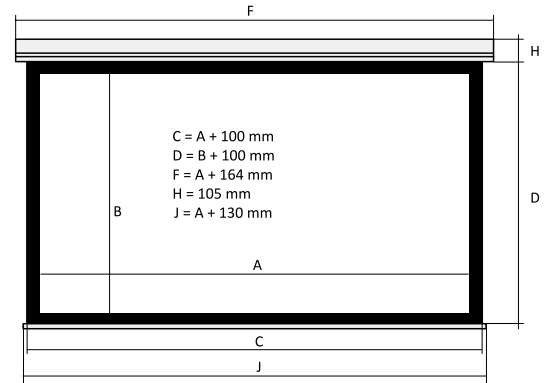

download this page

Product code/ Produktcode/ Kod produktu	Format	Overall width/ Gesamtbreite/ Szerokość całkowita	Viewing width/ Nominale Breite/ Szerokość aktywna	Viewing height/ Nominale Höhe/ Wysokość aktywna	Nominal diagonal/ Nominale Diagonale/ Przekątna aktywna	Frame/ Schwarzer Rand/ Ramka	Black drop/ Schwarzer Vorlauf/ Czarny pas
		C	A	B			
RLBF.430.180	4:3	180	170	128	84	5	-
RLBF.430.200	4:3	200	190	143	94	5	-
RLBF.430.220	4:3	220	210	158	103	5	-
RLBF.430.240	4:3	240	230	173	113	5	-
RLBF.430.260	4:3	260	250	188	123	5	-
RLBF.430.280	4:3	280	270	203	133	5	-
RLBF.430.300	4:3	300	290	218	143	5	-
RLBF.169.180	16:9	180	170	96	77	5	-
RLBF.169.200	16:9	200	190	107	86	5	-
RLBF.169.220	16:9	220	210	118	95	5	-
RLBF.169.240	16:9	240	230	129	104	5	-
RLBF.169.260	16:9	260	250	141	113	5	-
RLBF.169.280	16:9	280	270	152	122	5	-
RLBF.169.300	16:9	300	290	163	131	5	-
RLBF.161.180	16:10	180	170	106	79	5	-
RLBF.161.200	16:10	200	190	119	88	5	-
RLBF.161.220	16:10	220	210	131	98	5	-
RLBF.161.240	16:10	240	230	144	107	5	-
RLBF.161.260	16:10	260	250	156	116	5	-
RLBF.161.280	16:10	280	270	169	125	5	-
RLBF.161.300	16:10	300	290	181	135	5	-