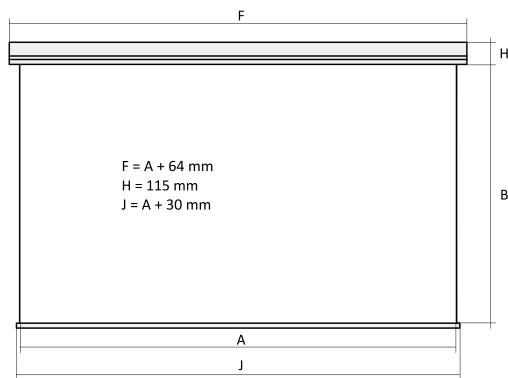

Maximum width / maximale Breite /

Maksymalna szerokość

300 cm

Housing color / Kasette (Gehäuse) Farbe / Kolor obudowy

white / weiß / biały

Controllers / Steuerung / Sterowanie

built-in control / integrierte Steuerung / wbudowane radiowe wall (standard) / Wall Control (Standard) / naścienne (standard)

external control / externe Steuerung / zewnętrzne radiowe

trigger 12 V, trigger 230 V

IR/RS receiver / IR/RS-Empfänger / odbiornik IR/RS

download this page

Product code/ Produktcode/ Kod produktu	Format	Overall width/ Gesamtbreite/ Szerokość całkowita	Viewing width/ Nominale Breite/ Szerokość aktywna	Viewing height/ Nominale Höhe/ Wysokość aktywna	Nominal diagonal/ Nominale Diagonale/ Przekątna aktywna	Frame/ Schwarzer Rand/ Ramka	Black drop/ Schwarzer Vorlauf/ Czarny pas
		A	A	B			
RL.430.180	4:3	180	180	135	89	-	-
RL.430.200	4:3	200	200	150	98	-	-
RL.430.220	4:3	220	220	165	108	-	-
RL.430.240	4:3	240	240	180	118	-	-
RL.430.260	4:3	260	260	195	128	-	-
RL.430.280	4:3	280	280	210	138	-	-
RL.430.300	4:3	300	300	225	148	-	-
RL.169.180	16:9	180	180	101	81	-	-
RL.169.200	16:9	200	200	113	90	-	-
RL.169.220	16:9	220	220	124	99	-	-
RL.169.240	16:9	240	240	135	108	-	-
RL.169.260	16:9	260	260	146	117	-	-
RL.169.280	16:9	280	280	158	127	-	-
RL.169.300	16:9	300	300	169	136	-	-
RL.161.180	16:10	180	180	113	84	-	-
RL.161.200	16:10	200	200	125	93	-	-
RL.161.220	16:10	220	220	138	102	-	-
RL.161.240	16:10	240	240	150	111	-	-
RL.161.260	16:10	260	260	163	121	-	-
RL.161.280	16:10	280	280	175	130	-	-
RL.161.300	16:10	300	300	188	140	-	-