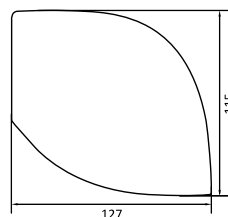

Maximum width / maximale Breite /

Maksymalna szerokość

300 cm

Housing color / Kasette (Gehäuse) Farbe / Kolor obudowy

white / weiß / biały

Controllers / Steuerung / Sterowanie

built-in control / integrierte Steuerung / wbudowane radiowe wall (standard) / Wall Control (Standard) / naścienne (standard)

external control / externe Steuerung / zewnętrzne radiowe

trigger 12 V, trigger 230 V

IR/RS receiver / IR/RS-Empfänger / odbiornik IR/RS

download this page

Product code/ Produktcode/ Kod produktu	Format	Overall width/ Gesamtbreite/ Szerokość całkowita	Viewing width/ Nominale Breite/ Szerokość aktywna	Viewing height/ Nominale Höhe/ Wysokość aktywna	Nominal diagonal/ Nominale Diagonale/ Przekątna aktywna	Frame/ Schwarzer Rand/ Ramka	Black drop/ Schwarzer Vorlauf/ Czarny pas
		A	A	B			
RL.430.180	4:3	180	180	135	89	-	-
RL.430.200	4:3	200	200	150	98	-	-
RL.430.220	4:3	220	220	165	108	-	-
RL.430.240	4:3	240	240	180	118	-	-
RL.430.260	4:3	260	260	195	128	-	-
RL.430.280	4:3	280	280	210	138	-	-
RL.430.300	4:3	300	300	225	148	-	-
RL.169.180	16:9	180	180	101	81	-	-
RL.169.200	16:9	200	200	113	90	-	-
RL.169.220	16:9	220	220	124	99	-	-
RL.169.240	16:9	240	240	135	108	-	-
RL.169.260	16:9	260	260	146	117	-	-
RL.169.280	16:9	280	280	158	127	-	-
RL.169.300	16:9	300	300	169	136	-	-
RL.161.180	16:10	180	180	113	84	-	-
RL.161.200	16:10	200	200	125	93	-	-
RL.161.220	16:10	220	220	138	102	-	-
RL.161.240	16:10	240	240	150	111	-	-
RL.161.260	16:10	260	260	163	121	-	-
RL.161.280	16:10	280	280	175	130	-	-
RL.161.300	16:10	300	300	188	140	-	-