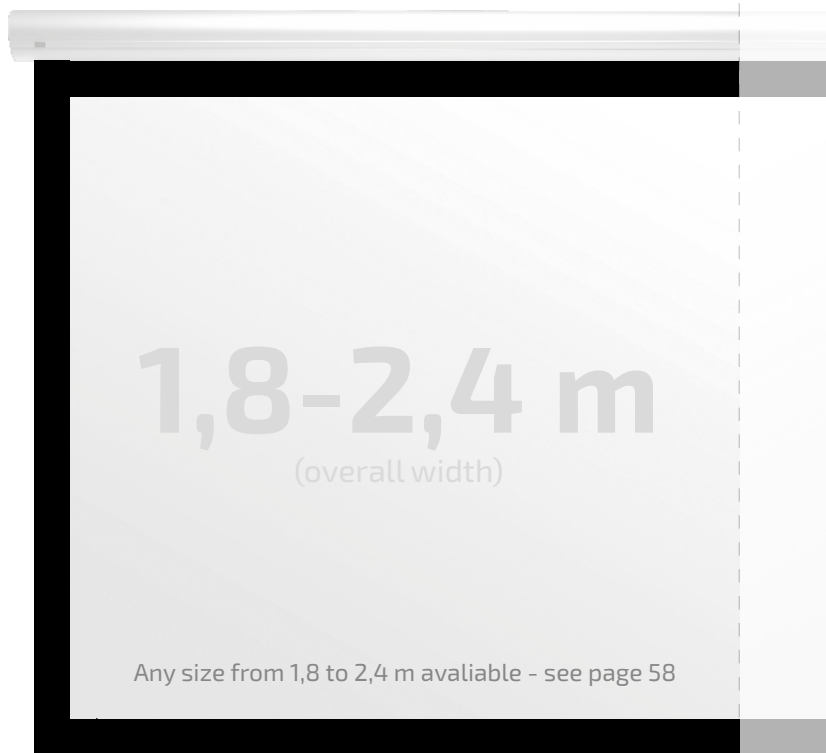

**Format**

1:1, 4:3, 16:9, 16:10

custom / auf Anfrage / inny, wedlug projektu klienta

Available fabrics / erhältliche Projektionstücher /

Dostępne powierzchnie

Matt White Plus

Maximum width / maximale Breite /

Maksymalna szerokość

240 cm

Housing color / Kasette (Gehäuse) Farbe / Kolor obudowy

white / weiß / biały (RAL 9016 Matt)

Controllers / Steuerung / Sterowanie

built-in control / integrierte Steuerung / wbudowane radiowe  
wall (standard) / Wall Control (Standard) / naścienne (standard)

external control / externe Steuerung / zewnętrzne radiowe

trigger 12 V, trigger 230 V

IR/RS receiver / IR/RS-Empfänger / odbiornik IR/RS

download this page

Product code/ Produktcode/ Kod produktu	Format	Overall width/ Gesamtbreite/ Szerokość całkowita	Viewing width/ Nominale Breite/ Szerokość aktywna	Viewing height/ Nominale Höhe/ Wysokość aktywna	Nominal diagonal/ Nominale Diagonale/ Przekątna aktywna	Frame/ Schwarzer Rand/ Ramka	Black drop/ Schwarzer Vorlauf/ Czarny pas
		C	A	B			
WLBF.430.180	4:3	180	170	128	84	5	-
WLBF.430.200	4:3	200	190	143	94	5	-
WLBF.430.220	4:3	220	210	158	103	5	-
WLBF.430.240	4:3	240	230	173	113	5	-
WLBF.169.180	16:9	180	170	96	77	5	-
WLBF.169.200	16:9	200	190	107	86	5	-
WLBF.169.220	16:9	220	210	118	95	5	-
WLBF.169.240	16:9	240	230	129	104	5	-
WLBF.110.180	1:1	180	170	170	95	5	-
WLBF.110.200	1:1	200	190	190	106	5	-
WLBF.110.220	1:1	220	210	210	117	5	-
WLBF.110.240	1:1	240	230	230	128	5	-