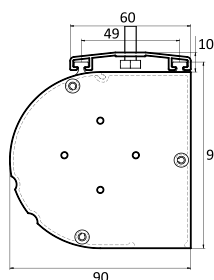

Maksymalna szerokość

240 cm

Housing color / Kasette (Gehäuse) Farbe / Kolor obudowy

white / weiß / biały (RAL 9016 Matt)

Controllers / Steuerung / Sterowanie

built-in control / integrierte Steuerung / wbudowane radiowe  
wall (standard) / Wall Control (Standard) / naścienne (standard)

external control / externe Steuerung / zewnętrzne radiowe

trigger 12 V, trigger 230 V

IR/RS receiver / IR/RS-Empfänger / odbiornik IR/RS

download this page

Product code/ Produktcode/ Kod produktu	Format	Overall width/ Gesamtbreite/ Szerokość całkowita	Viewing width/ Nominale Breite/ Szerokość aktywna	Viewing height/ Nominale Höhe/ Wysokość aktywna	Nominal diagonal/ Nominale Diagonale/ Przekątna aktywna	Frame/ Schwarzer Rand/ Ramka	Black drop/ Schwarzer Vorlauf/ Czarny pas
		C	A	B			
WLBF.430.180	4:3	180	170	128	84	5	-
WLBF.430.200	4:3	200	190	143	94	5	-
WLBF.430.220	4:3	220	210	158	103	5	-
WLBF.430.240	4:3	240	230	173	113	5	-
WLBF.169.180	16:9	180	170	96	77	5	-
WLBF.169.200	16:9	200	190	107	86	5	-
WLBF.169.220	16:9	220	210	118	95	5	-
WLBF.169.240	16:9	240	230	129	104	5	-
WLBF.110.180	1:1	180	170	170	95	5	-
WLBF.110.200	1:1	200	190	190	106	5	-
WLBF.110.220	1:1	220	210	210	117	5	-
WLBF.110.240	1:1	240	230	230	128	5	-