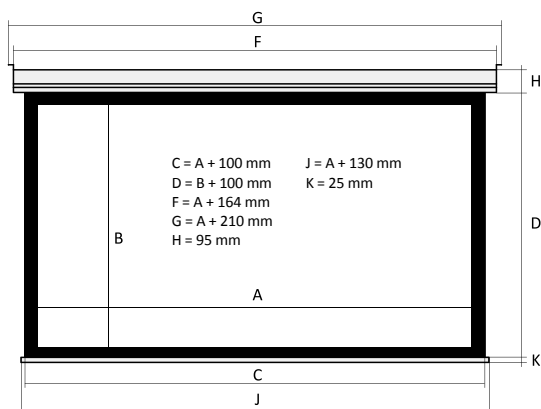

Maksymalna szerokość

240 cm

Housing color / Kasette (Gehäuse) Farbe / Kolor obudowy

white / weiß / biały (RAL 9016 Matt)

Controllers / Steuerung / Sterowanie

built-in control / integrierte Steuerung / wbudowane radiowe  
wall (standard) / Wall Control (Standard) / naścienne (standard)

external control / externe Steuerung / zewnętrzne radiowe

trigger 12 V, trigger 230 V

IR/RS receiver / IR/RS-Empfänger / odbiornik IR/RS

download this page

Product code/ Produktcode/ Kod produktu	Format	Overall width/ Gesamtbreite/ Szerokość całkowita	Viewing width/ Nominale Breite/ Szerokość aktywna	Viewing height/ Nominale Höhe/ Wysokość aktywna	Nominal diagonal/ Nominale Diagonale/ Przekątna aktywna	Frame/ Schwarzer Rand/ Ramka	Black drop/ Schwarzer Vorlauf/ Czarny pas
		C	A	B			
WLBF.430.180	4:3	180	170	128	84	5	-
WLBF.430.200	4:3	200	190	143	94	5	-
WLBF.430.220	4:3	220	210	158	103	5	-
WLBF.430.240	4:3	240	230	173	113	5	-
WLBF.169.180	16:9	180	170	96	77	5	-
WLBF.169.200	16:9	200	190	107	86	5	-
WLBF.169.220	16:9	220	210	118	95	5	-
WLBF.169.240	16:9	240	230	129	104	5	-
WLBF.110.180	1:1	180	170	170	95	5	-
WLBF.110.200	1:1	200	190	190	106	5	-
WLBF.110.220	1:1	220	210	210	117	5	-
WLBF.110.240	1:1	240	230	230	128	5	-