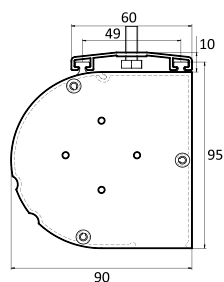

Maximum width / maximale Breite /

Maksymalna szerokość

240 cm

Housing color / Kasette (Gehäuse) Farbe / Kolor obudowy

white / weiß / biały (RAL 9016 Matt)

Controllers / Steuerung / Sterowanie

built-in control / integrierte Steuerung / wbudowane radiowe

wall (standard) / Wall Control (Standard) / naścienne (standard)

external control / externe Steuerung / zewnętrzne radiowe

trigger 12 V, trigger 230 V

IR/RS receiver / IR/RS-Empfänger / odbiornik IR/RS

download this page

Product code/ Produktcode/ Kod produktu	Format	Overall width/ Gesamtbreite/ Szerokość całkowita	Viewing width/ Nominale Breite/ Szerokość aktywna	Viewing height/ Nominale Höhe/ Wysokość aktywna	Nominal diagonal/ Nominale Diagonale/ Przekątna aktywna	Frame/ Schwarzer Rand/ Ramka	Black drop/ Schwarzer Vortlauf/ Czarny pas
		C	A	B			
WLBT.430.180	4:3	180	170	128	84	5	30
WLBT.430.200	4:3	200	190	143	94	5	30
WLBT.430.220	4:3	220	210	158	103	5	30
WLBT.430.240	4:3	240	230	173	113	5	30
WLBT.169.180	16:9	180	170	96	77	5	30
WLBT.169.200	16:9	200	190	107	86	5	30
WLBT.169.220	16:9	220	210	118	95	5	30
WLBT.169.240	16:9	240	230	129	104	5	30