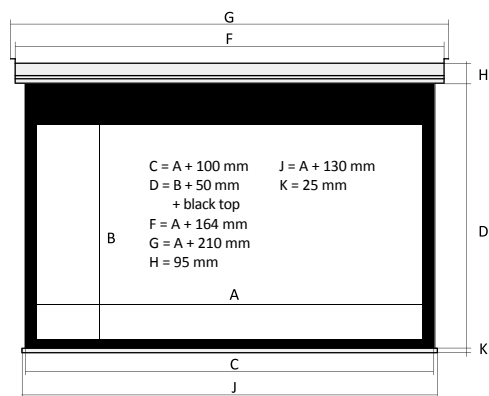

Maximum width / maximale Breite /

Maksymalna szerokość

240 cm

Housing color / Kasette (Gehäuse) Farbe / Kolor obudowy

white / weiß / biały (RAL 9016 Matt)

Controllers / Steuerung / Sterowanie

built-in control / integrierte Steuerung / wbudowane radiowe

Product code/ Produktcode/ Kod produktu	Format	Overall width/ Gesamtbreite/ Szerokość całkowita	Viewing width/ Nominale Breite/ Szerokość aktywna	Viewing height/ Nominale Höhe/ Wysokość aktywna	Nominal diagonal/ Nominale Diagonale/ Przekątna aktywna	Frame/ Schwarzer Rand/ Ramka	Black drop/ Schwarzer Vortlauf/ Czarny pas
		C	A	B			
WLBT.430.180	4:3	180	170	128	84	5	30
WLBT.430.200	4:3	200	190	143	94	5	30
WLBT.430.220	4:3	220	210	158	103	5	30
WLBT.430.240	4:3	240	230	173	113	5	30
WLBT.169.180	16:9	180	170	96	77	5	30
WLBT.169.200	16:9	200	190	107	86	5	30
WLBT.169.220	16:9	220	210	118	95	5	30
WLBT.169.240	16:9	240	230	129	104	5	30