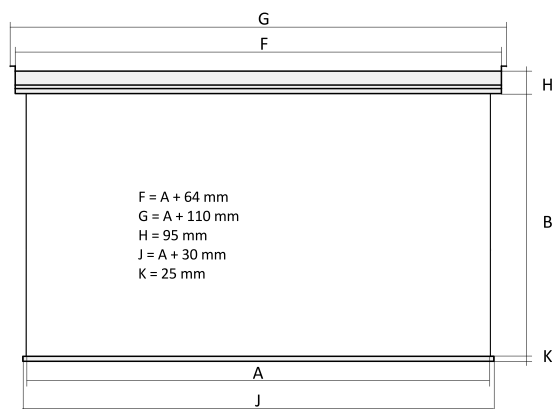

## 1,8-2,4 m

(overall width)

Any size from 1,8 to 2,4 m available - see page 58

Maksymalna szerokość

240 cm

Housing color / Kassette (Gehäuse) Farbe / Kolor obudowy

white / weiß / biały (RAL 9016 Matt)

Controllers / Steuerung / Sterowanie

built-in control / integrierte Steuerung / wbudowane radiowe

Product code/ Produktcode/ Kod produktu	Format	Overall width/ Gesamtbreite/ Szerokość całkowita	Viewing width/ Nominale Breite/ Szerokość aktywna	Viewing height/ Nominale Höhe/ Wysokość aktywna	Nominal diagonal/ Nominale Diagonale/ Przekątna aktywna	Frame/ Schwarzer Rand/ Ramka	Black drop/ Schwarzer Vortlauf/ Czarny pas
		A	A	B			
WL.430.180	4:3	180	180	135	89	-	-
WL.430.200	4:3	200	200	150	98	-	-
WL.430.220	4:3	220	220	165	108	-	-
WL.430.240	4:3	240	240	180	118	-	-
WL.169.180	16:9	180	180	101	81	-	-
WL.169.200	16:9	200	200	113	90	-	-
WL.169.220	16:9	220	220	124	99	-	-
WL.169.240	16:9	240	240	135	108	-	-
WL.110.180	1:1	180	180	180	100	-	-
WL.110.200	1:1	200	200	200	111	-	-
WL.110.220	1:1	220	220	220	123	-	-
WL.110.240	1:1	240	240	240	134	-	-