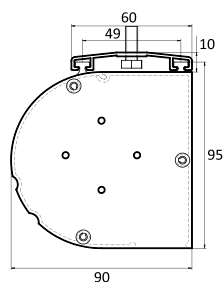

## 1,8-2,4 m

(overall width)

Any size from 1,8 to 2,4 m available - see page 58

Maksymalna szerokość

240 cm

Housing color / Kassette (Gehäuse) Farbe / Kolor obudowy

white / weiß / biały (RAL 9016 Matt)

Controllers / Steuerung / Sterowanie

built-in control / integrierte Steuerung / wbudowane radiowe

wall (standard) / Wall Control (Standard) / naścienne (standard)

external control / externe Steuerung / zewnętrzne radiowe

trigger 12 V, trigger 230 V

IR/RS receiver / IR/RS-Empfänger / odbiornik IR/RS

download this page

Product code/ Produktcode/ Kod produktu	Format	Overall width/ Gesamtbreite/ Szerokość całkowita	Viewing width/ Nominale Breite/ Szerokość aktywna	Viewing height/ Nominale Höhe/ Wysokość aktywna	Nominal diagonal/ Nominale Diagonale/ Przekątna aktywna	Frame/ Schwarzer Rand/ Ramka	Black drop/ Schwarzer Vortlauf/ Czarny pas
		A	A	B			
WL.430.180	4:3	180	180	135	89	-	-
WL.430.200	4:3	200	200	150	98	-	-
WL.430.220	4:3	220	220	165	108	-	-
WL.430.240	4:3	240	240	180	118	-	-
WL.169.180	16:9	180	180	101	81	-	-
WL.169.200	16:9	200	200	113	90	-	-
WL.169.220	16:9	220	220	124	99	-	-
WL.169.240	16:9	240	240	135	108	-	-
WL.110.180	1:1	180	180	180	100	-	-
WL.110.200	1:1	200	200	200	111	-	-
WL.110.220	1:1	220	220	220	123	-	-
WL.110.240	1:1	240	240	240	134	-	-