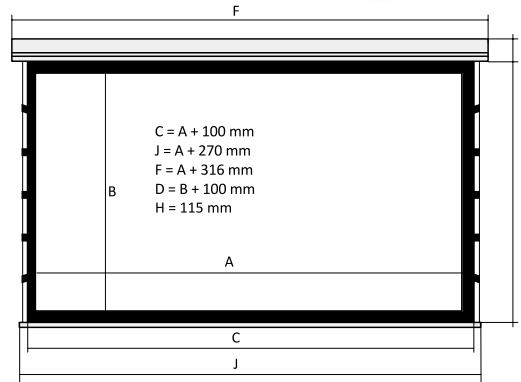

Maximum width / maximale Breite / Maksymalna szerokość

300 cm

Housing color / Kasette (Gehäuse) Farbe / Kolor obudowy

white / weiß / biały

Control options / Steuerung optionen / Opcje sterowania

built-in control / integrierte Steuerung / wbudowane radiowe
wall (standard) / Wall Control (Standard) / naścienne (standard)
external control / externe Steuerung / zewnętrzne radiowe
trigger 12 V, trigger 230 V

IR/RS receiver / IR/RS-Empfänger / odbiornik IR/RS

Product code/ Produktcode/ Kod produktu	Format	Overall width/ Gesamtbreite/ Szerokość całkowita	Viewing width/ Nominale Breite/ Szerokość aktywna	Viewing height/ Nominale Höhe/ Wysokość aktywna	Nominal diagonal/ Nominale Diagonale/ Przekątna aktywna	Frame/ Schwarzer Rand/ Ramka	Black drop/ Schwarzer Vorlauf/ Czarny pas
		C	A	B			
RLT.430.180	4:3	180	170	128	84	5	-
RLT.430.200	4:3	200	190	143	94	5	-
RLT.430.220	4:3	220	210	158	103	5	-
RLT.430.240	4:3	240	230	173	113	5	-
RLT.430.260	4:3	260	250	188	123	5	-
RLT.430.280	4:3	280	270	203	133	5	-
RLT.430.300	4:3	300	290	218	143	5	-
RLT.169.180	16:9	180	170	96	77	5	-
RLT.169.200	16:9	200	190	107	86	5	-
RLT.169.220	16:9	220	210	118	95	5	-
RLT.169.240	16:9	240	230	129	104	5	-
RLT.169.260	16:9	260	250	141	113	5	-
RLT.169.280	16:9	280	270	152	122	5	-
RLT.169.300	16:9	300	290	163	131	5	-
RLT.161.180	16:10	180	170	106	79	5	-
RLT.161.200	16:10	200	190	119	88	5	-
RLT.161.220	16:10	220	210	131	98	5	-
RLT.161.240	16:10	240	230	144	107	5	-
RLT.161.260	16:10	260	250	156	116	5	-
RLT.161.280	16:10	280	270	169	125	5	-
RLT.161.300	16:10	300	290	181	135	5	-