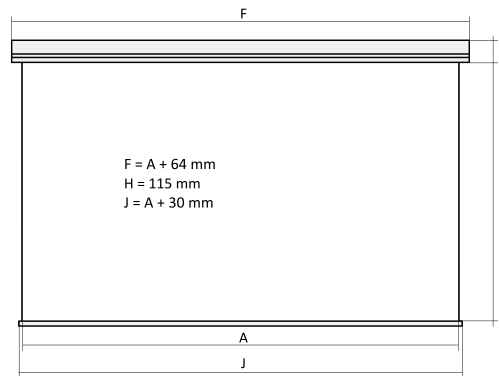

## Maximum width / maximale Breite /

trigger 12 V, trigger 230 V

IR/RS receiver / IR/RS-Empfänger / odbiornik IR/RS

Product code/ Produktcode/ Kod produktu	Format	Overall width/ Gesamtbreite/ Szerokość całkowita	Viewing width/ Nominale Breite/ Szerokość aktywna	Viewing height/ Nominale Höhe/ Wysokość aktywna	Nominal diagonal/ Nominale Diagonale/ Przekątna aktywna	Frame/ Schwarzer Rand/ Ramka	Black drop/ Schwarzer Vortlauf/ Czarny pas
		A	A	B			
RL.430.180	4:3	180	180	135	89	-	-
RL.430.200	4:3	200	200	150	98	-	-
RL.430.220	4:3	220	220	165	108	-	-
RL.430.240	4:3	240	240	180	118	-	-
RL.430.260	4:3	260	260	195	128	-	-
RL.430.280	4:3	280	280	210	138	-	-
RL.430.300	4:3	300	300	225	148	-	-
RL.169.180	16:9	180	180	101	81	-	-
RL.169.200	16:9	200	200	113	90	-	-
RL.169.220	16:9	220	220	124	99	-	-
RL.169.240	16:9	240	240	135	108	-	-
RL.169.260	16:9	260	260	146	117	-	-
RL.169.280	16:9	280	280	158	127	-	-
RL.169.300	16:9	300	300	169	136	-	-
RL.161.180	16:10	180	180	113	84	-	-
RL.161.200	16:10	200	200	125	93	-	-
RL.161.220	16:10	220	220	138	102	-	-
RL.161.240	16:10	240	240	150	111	-	-
RL.161.260	16:10	260	260	163	121	-	-
RL.161.280	16:10	280	280	175	130	-	-
RL.161.300	16:10	300	300	188	140	-	-