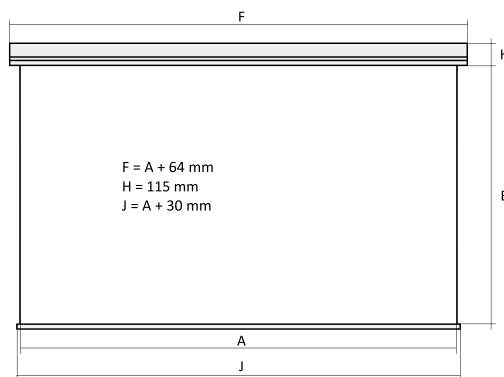

**Maximum width / maximale Breite /  
Maksymalna szerokość**

300 cm

**Housing color / Kasette (Gehäuse) Farbe / Kolor obudowy**

white / weiß / biały

**Control options / Steuerung optionen / Opcje sterowania**

# 1,8-3 m

(overall width)

Any size from 1,8 to 3 m available - see page 64

Product code/ Produktcode/ Kod produktu	Format	Overall width/ Gesamtbreite/ Szerokość całkowita	Viewing width/ Nominale Breite/ Szerokość aktywna	Viewing height/ Nominale Höhe/ Wysokość aktywna	Nominal diagonal/ Nominale Diagonale/ Przekątna aktywna	Frame/ Schwarzer Rand/ Ramka	Black drop/ Schwarzer Vorlauf/ Czarny pas
		A	A	B			
RL.430.180	4:3	180	180	135	89	-	-
RL.430.200	4:3	200	200	150	98	-	-
RL.430.220	4:3	220	220	165	108	-	-
RL.430.240	4:3	240	240	180	118	-	-
RL.430.260	4:3	260	260	195	128	-	-
RL.430.280	4:3	280	280	210	138	-	-
RL.430.300	4:3	300	300	225	148	-	-
RL.169.180	16:9	180	180	101	81	-	-
RL.169.200	16:9	200	200	113	90	-	-
RL.169.220	16:9	220	220	124	99	-	-
RL.169.240	16:9	240	240	135	108	-	-
RL.169.260	16:9	260	260	146	117	-	-
RL.169.280	16:9	280	280	158	127	-	-
RL.169.300	16:9	300	300	169	136	-	-
RL.161.180	16:10	180	180	113	84	-	-
RL.161.200	16:10	200	200	125	93	-	-
RL.161.220	16:10	220	220	138	102	-	-
RL.161.240	16:10	240	240	150	111	-	-
RL.161.260	16:10	260	260	163	121	-	-
RL.161.280	16:10	280	280	175	130	-	-
RL.161.300	16:10	300	300	188	140	-	-