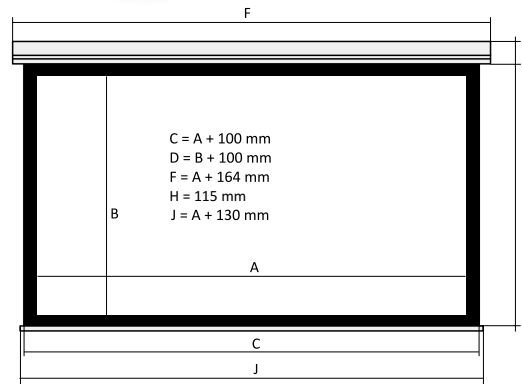

Maximum width / maximale Breite / Maksymalna szerokość

300 cm

Housing color / Kasette (Gehäuse) Farbe / Kolor obudowy

white / weiß / biały

Control options / Steuerung optionen / Opcje sterowania

built-in control / integrierte Steuerung / wbudowane radiowe wall (standard) / Wall Control (Standard) / naścienne (standard)

external control / externe Steuerung / zewnętrzne radiowe trigger 12 V, trigger 230 V

IR/RS receiver / IR/RS-Empfänger / odbiornik IR/RS

1,8-3 m

(overall width)

Any size from 1,8 to 3 m available - see page 62

download this page

Product code/ Produktcode/ Kod produktu	Format	Overall width/ Gesamtbreite/ Szerokość całkowita	Viewing width/ Nominale Breite/ Szerokość aktywna	Viewing height/ Nominale Höhe/ Wysokość aktywna	Nominal diagonal/ Nominale Diagonale/ Przekątna aktywna	Frame/ Schwarzer Rand/ Ramka	Black drop/ Schwarzer Vorlauf/ Czarny pas
		C	A	B			
RLBF.430.180	4:3	180	170	128	84	5	-
RLBF.430.200	4:3	200	190	143	94	5	-
RLBF.430.220	4:3	220	210	158	103	5	-
RLBF.430.240	4:3	240	230	173	113	5	-
RLBF.430.260	4:3	260	250	188	123	5	-
RLBF.430.280	4:3	280	270	203	133	5	-
RLBF.430.300	4:3	300	290	218	143	5	-
RLBF.169.180	16:9	180	170	96	77	5	-
RLBF.169.200	16:9	200	190	107	86	5	-
RLBF.169.220	16:9	220	210	118	95	5	-
RLBF.169.240	16:9	240	230	129	104	5	-
RLBF.169.260	16:9	260	250	141	113	5	-
RLBF.169.280	16:9	280	270	152	122	5	-
RLBF.169.300	16:9	300	290	163	131	5	-
RLBF.161.180	16:10	180	170	106	79	5	-
RLBF.161.200	16:10	200	190	119	88	5	-
RLBF.161.220	16:10	220	210	131	98	5	-
RLBF.161.240	16:10	240	230	144	107	5	-
RLBF.161.260	16:10	260	250	156	116	5	-
RLBF.161.280	16:10	280	270	169	125	5	-
RLBF.161.300	16:10	300	290	181	135	5	-