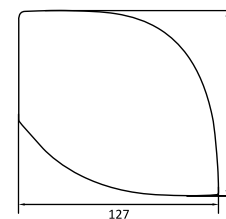

wall (standard) / Wall Control (Standard) / naścienne (standard)

external control / externe Steuerung / zewnętrzne radiowe

trigger 12 V, trigger 230 V

IR/RS receiver / IR/RS-Empfänger / odbiornik IR/RS

Product code/ Produktcode/ Kod produktu	Format	Overall width/ Gesamtbreite/ Szerokość całkowita	Viewing width/ Nominale Breite/ Szerokość aktywna	Viewing height/ Nominale Höhe/ Wysokość aktywna	Nominal diagonal/ Nominale Diagonale/ Przekątna aktywna	Frame/ Schwarzer Rand/ Ramka	Black drop/ Schwarzer Vorlauf/ Czarny pas
		C	A	B			
RLBT.430.180	4:3	180	170	128	84	5	30
RLBT.430.200	4:3	200	190	143	94	5	30
RLBT.430.220	4:3	220	210	158	103	5	30
RLBT.430.240	4:3	240	230	173	113	5	30
RLBT.430.260	4:3	260	250	188	123	5	30
RLBT.430.280	4:3	280	270	203	133	5	30
RLBT.430.300	4:3	300	290	218	143	5	30
RLBT.169.180	16:9	180	170	96	77	5	30
RLBT.169.200	16:9	200	190	107	86	5	30
RLBT.169.220	16:9	220	210	118	95	5	30
RLBT.169.240	16:9	240	230	129	104	5	30
RLBT.169.260	16:9	260	250	141	113	5	30
RLBT.169.280	16:9	280	270	152	122	5	30
RLBT.169.300	16:9	300	290	163	131	5	30
RLBT.161.180	16:10	180	170	106	79	5	30
RLBT.161.200	16:10	200	190	119	88	5	30
RLBT.161.220	16:10	220	210	131	98	5	30
RLBT.161.240	16:10	240	230	144	107	5	30
RLBT.161.260	16:10	260	250	156	116	5	30
RLBT.161.280	16:10	280	270	169	125	5	30
RLBT.161.300	16:10	300	290	181	135	5	30