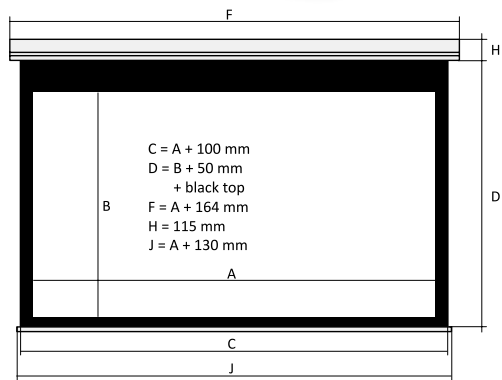

Maximum width / maximale Breite /

Maksymalna szerokość

300 cm

Housing color / Kassette (Gehäuse) Farbe / Kolor obudowy

white / weiß / biały

Control options / Steuerung optionen / Opcje sterowania

built-in control / integrierte Steuerung / wbudowane radiowe

wall (standard) / Wall Control (Standard) / naścienne (standard)

external control / externe Steuerung / zewnętrzne radiowe

trigger 12 V, trigger 230 V

IR/RS receiver / IR/RS-Empfänger / odbiornik IR/RS

Product code/ Produktcode/ Kod produktu	Format	Overall width/ Gesamtbreite/ Szerokość całkowita	Viewing width/ Nominale Breite/ Szerokość aktywna	Viewing height/ Nominale Höhe/ Wysokość aktywna	Nominal diagonal/ Nominale Diagonale/ Przekątna aktywna	Frame/ Schwarzer Rand/ Ramka	Black drop/ Schwarzer Vorlauf/ Czarny pas
		C	A	B			
RLBT.430.180	4:3	180	170	128	84	5	30
RLBT.430.200	4:3	200	190	143	94	5	30
RLBT.430.220	4:3	220	210	158	103	5	30
RLBT.430.240	4:3	240	230	173	113	5	30
RLBT.430.260	4:3	260	250	188	123	5	30
RLBT.430.280	4:3	280	270	203	133	5	30
RLBT.430.300	4:3	300	290	218	143	5	30
RLBT.169.180	16:9	180	170	96	77	5	30
RLBT.169.200	16:9	200	190	107	86	5	30
RLBT.169.220	16:9	220	210	118	95	5	30
RLBT.169.240	16:9	240	230	129	104	5	30
RLBT.169.260	16:9	260	250	141	113	5	30
RLBT.169.280	16:9	280	270	152	122	5	30
RLBT.169.300	16:9	300	290	163	131	5	30
RLBT.161.180	16:10	180	170	106	79	5	30
RLBT.161.200	16:10	200	190	119	88	5	30
RLBT.161.220	16:10	220	210	131	98	5	30
RLBT.161.240	16:10	240	230	144	107	5	30
RLBT.161.260	16:10	260	250	156	116	5	30
RLBT.161.280	16:10	280	270	169	125	5	30
RLBT.161.300	16:10	300	290	181	135	5	30