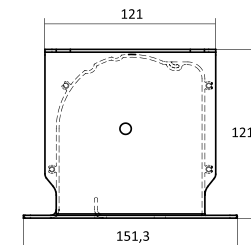

Maximum width / maximale Breite / Maksymalna szerokość

300 cm

Housing color / Kassette (Gehäuse) Farbe / Kolor obudowy

white / weiß / biały

Control options / Steuerung optionen / Opcje sterowania

built-in control / integrierte Steuerung / wbudowane radiowe wall (standard) / Wall Control (Standard) / naścienne (standard)

external control / externe Steuerung / zewnętrzne radiowe trigger 12 V, trigger 230 V

IR/RS receiver / IR/RS-Empfänger / odbiornik IR/RS

Any size from 1,8 to 3 m available - see page 62

Product code/ Produktcode/ Kod produktu	Format	Overall width/ Gesamtbreite/ Szerokość całkowita	Viewing width/ Nominale Breite/ Szerokość aktywna	Viewing height/ Nominale Höhe/ Wysokość aktywna	Nominal diagonal/ Nominale Diagonale/ Przekątna aktywna	Frame/ Schwarzer Rand/ Ramka	Black drop/ Schwarzer Vorlauf/ Czarny pas
		C	A	B			
INT.430.180	4:3	180	170	128	84	5	
INT.430.200	4:3	200	190	143	94	5	
INT.430.220	4:3	220	210	158	103	5	
INT.430.240	4:3	240	230	173	113	5	
INT.430.260	4:3	260	250	188	123	5	
INT.430.280	4:3	280	270	203	133	5	
INT.430.300	4:3	300	290	218	143	5	
INT.169.180	16:9	180	170	96	77	5	
INT.169.200	16:9	200	190	107	86	5	
INT.169.220	16:9	220	210	118	95	5	
INT.169.240	16:9	240	230	129	104	5	
INT.169.260	16:9	260	250	141	113	5	
INT.169.280	16:9	280	270	152	122	5	
INT.169.300	16:9	300	290	163	131	5	
INT.161.180	16:10	180	170	106	79	5	
INT.161.200	16:10	200	190	119	88	5	
INT.161.220	16:10	220	210	131	98	5	
INT.161.240	16:10	240	230	144	107	5	
INT.161.260	16:10	260	250	156	116	5	
INT.161.280	16:10	280	270	169	125	5	
INT.161.300	16:10	300	290	181	135	5	