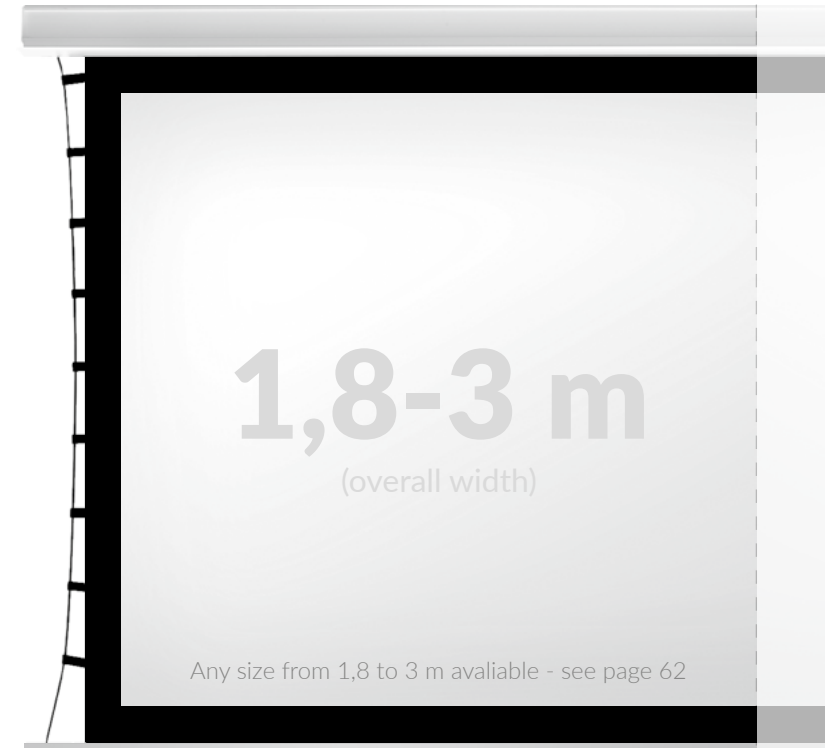

INCEILING Tensioned

Format

1:1, 4:3, 16:9, 16:10

custom / auf Anfrage / inny, według projektu klienta

Available fabrics / erhältliche Projektionstücher / Dostępne powierzchnie

Clear Vision, Gray Pro, White Ice, Astral, Microperforated

Maximum width / maximale Breite / Maksymalna szerokość

300 cm

Housing color / Kassette (Gehäuse) Farbe / Kolor obudowy

white / weiß / biały

Control options / Steuerung optionen / Opcje sterowania

built-in control / integrierte Steuerung / wbudowane radiowe wall (standard) / Wall Control (Standard) / naścienne (standard)

external control / externe Steuerung / zewnętrzne radiowe trigger 12 V, trigger 230 V

IR/RS receiver / IR/RS-Empfänger / odbiornik IR/RS

Any size from 1,8 to 3 m available - see page 62

Product code/ Produktcode/ Kod produktu	Format	Overall width/ Gesamtbreite/ Szerokość całkowita	Viewing width/ Nominale Breite/ Szerokość aktywna	Viewing height/ Nominale Höhe/ Wysokość aktywna	Nominal diagonal/ Nominale Diagonale/ Przekątna aktywna	Frame/ Schwarzer Rand/ Ramka	Black drop/ Schwarzer Vorlauf/ Czarny pas
		C	A	B			
INT.430.180	4:3	180	170	128	84	5	
INT.430.200	4:3	200	190	143	94	5	
INT.430.220	4:3	220	210	158	103	5	
INT.430.240	4:3	240	230	173	113	5	
INT.430.260	4:3	260	250	188	123	5	
INT.430.280	4:3	280	270	203	133	5	
INT.430.300	4:3	300	290	218	143	5	
INT.169.180	16:9	180	170	96	77	5	
INT.169.200	16:9	200	190	107	86	5	
INT.169.220	16:9	220	210	118	95	5	
INT.169.240	16:9	240	230	129	104	5	
INT.169.260	16:9	260	250	141	113	5	
INT.169.280	16:9	280	270	152	122	5	
INT.169.300	16:9	300	290	163	131	5	
INT.161.180	16:10	180	170	106	79	5	
INT.161.200	16:10	200	190	119	88	5	
INT.161.220	16:10	220	210	131	98	5	
INT.161.240	16:10	240	230	144	107	5	
INT.161.260	16:10	260	250	156	116	5	
INT.161.280	16:10	280	270	169	125	5	
INT.161.300	16:10	300	290	181	135	5	