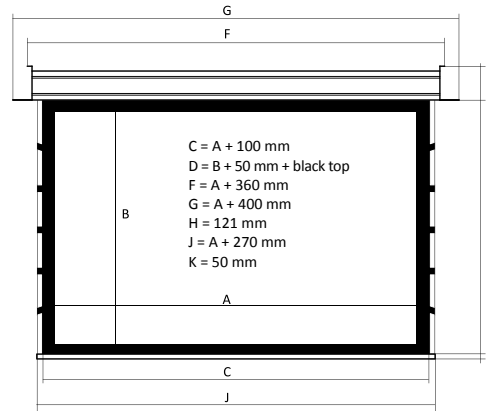

Maximum width / maximale Breite / Maksymalna szerokość

300 cm

Housing color / Kassette (Gehäuse) Farbe / Kolor obudowy

white / weiß / biały

Control options / Steuerung optionen / Opcje sterowania

built-in control / integrierte Steuerung / wbudowane radiowe wall (standard) / Wall Control (Standard) / naścienne (standard)

external control / externe Steuerung / zewnętrzne radiowe trigger 12 V, trigger 230 V

IR/RS receiver / IR/RS-Empfänger / odbiornik IR/RS

Any size from 1,8 to 3 m available - see page 62

Product code/ Produktcode/ Kod produktu	Format	Overall width/ Gesamtbreite/ Szerokość całkowita	Viewing width/ Nominale Breite/ Szerokość aktywna	Viewing height/ Nominale Höhe/ Wysokość aktywna	Nominal diagonal/ Nominale Diagonale/ Przekątna aktywna	Frame/ Schwarzer Rand/ Ramka	Black drop/ Schwarzer Vorlauf/ Czarny pas
		C	A	B			
INT.430.180	4:3	180	170	128	84	5	
INT.430.200	4:3	200	190	143	94	5	
INT.430.220	4:3	220	210	158	103	5	
INT.430.240	4:3	240	230	173	113	5	
INT.430.260	4:3	260	250	188	123	5	
INT.430.280	4:3	280	270	203	133	5	
INT.430.300	4:3	300	290	218	143	5	
INT.169.180	16:9	180	170	96	77	5	
INT.169.200	16:9	200	190	107	86	5	
INT.169.220	16:9	220	210	118	95	5	
INT.169.240	16:9	240	230	129	104	5	
INT.169.260	16:9	260	250	141	113	5	
INT.169.280	16:9	280	270	152	122	5	
INT.169.300	16:9	300	290	163	131	5	
INT.161.180	16:10	180	170	106	79	5	
INT.161.200	16:10	200	190	119	88	5	
INT.161.220	16:10	220	210	131	98	5	
INT.161.240	16:10	240	230	144	107	5	
INT.161.260	16:10	260	250	156	116	5	
INT.161.280	16:10	280	270	169	125	5	
INT.161.300	16:10	300	290	181	135	5	