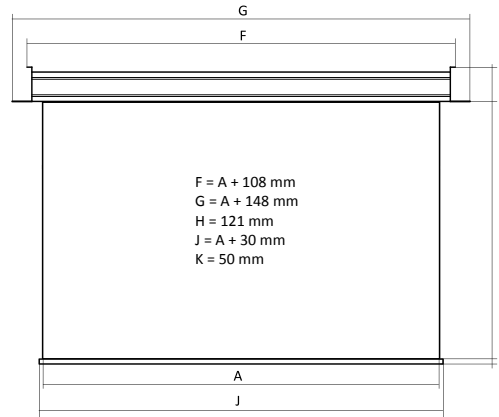

Maximum width / maximale Breite / Maksymalna szerokość

300 cm

Housing color / Kasette (Gehäuse) Farbe / Kolor obudowy

white / weiß / biały

Control options / Steuerung optionen / Opcje sterowania

built-in control / integrierte Steuerung / wbudowane radiowe

wall (standard) / Wall Control (Standard) / naścienne (standard)

external control / externe Steuerung / zewnętrzne radiowe

trigger 12 V, trigger 230 V

IR/RS receiver / IR/RS-Empfänger / odbiornik IR/RS

Product code/ Produktcode/ Kod produktu	Format	Overall width/ Gesamtbreite/ Szerokość całkowita	Viewing width/ Nominale Breite/ Szerokość aktywna	Viewing height/ Nominale Höhe/ Wysokość aktywna	Nominal diagonal/ Nominale Diagonale/ Przekątna aktywna	Frame/ Schwarzer Rand/ Ramka	Black drop/ Schwarzer Vorlauf/ Czarny pas
		A	A	B			
IN.430.180	4:3	180	180	135	89	-	-
IN.430.200	4:3	200	200	150	98	-	-
IN.430.220	4:3	220	220	165	108	-	-
IN.430.240	4:3	240	240	180	118	-	-
IN.430.260	4:3	260	260	195	128	-	-
IN.430.280	4:3	280	280	210	138	-	-
IN.430.300	4:3	300	300	225	148	-	-
IN.169.180	16:9	180	180	101	81	-	-
IN.169.200	16:9	200	200	113	90	-	-
IN.169.220	16:9	220	220	124	99	-	-
IN.169.240	16:9	240	240	135	108	-	-
IN.169.260	16:9	260	260	146	117	-	-
IN.169.280	16:9	280	280	158	127	-	-
IN.169.300	16:9	300	300	169	136	-	-
IN.161.180	16:10	180	180	113	84	-	-
IN.161.200	16:10	200	200	125	93	-	-
IN.161.220	16:10	220	220	138	102	-	-
IN.161.240	16:10	240	240	150	111	-	-
IN.161.260	16:10	260	260	163	121	-	-
IN.161.280	16:10	280	280	175	130	-	-
IN.161.300	16:10	300	300	188	139	-	-