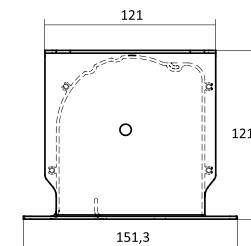

Maximum width / maximale Breite / Maksymalna szerokość

300 cm

Housing color / Kasette (Gehäuse) Farbe / Kolor obudowy

white / weiß / biały

Control options / Steuerung optionen / Opcje sterowania

built-in control / integrierte Steuerung / wbudowane radiowe

wall (standard) / Wall Control (Standard) / naścienne (standard)

external control / externe Steuerung / zewnętrzne radiowe

trigger 12 V, trigger 230 V

IR/RS receiver / IR/RS-Empfänger / odbiornik IR/RS

Product code/ Produktcode/ Kod produktu	Format	Overall width/ Gesamtbreite/ Szerokość całkowita	Viewing width/ Nominale Breite/ Szerokość aktywna	Viewing height/ Nominale Höhe/ Wysokość aktywna	Nominal diagonal/ Nominale Diagonale/ Przekątna aktywna	Frame/ Schwarzer Rand/ Ramka	Black drop/ Schwarzer Vorlauf/ Czarny pas
		A	A	B			
IN.430.180	4:3	180	180	135	89	-	-
IN.430.200	4:3	200	200	150	98	-	-
IN.430.220	4:3	220	220	165	108	-	-
IN.430.240	4:3	240	240	180	118	-	-
IN.430.260	4:3	260	260	195	128	-	-
IN.430.280	4:3	280	280	210	138	-	-
IN.430.300	4:3	300	300	225	148	-	-
IN.169.180	16:9	180	180	101	81	-	-
IN.169.200	16:9	200	200	113	90	-	-
IN.169.220	16:9	220	220	124	99	-	-
IN.169.240	16:9	240	240	135	108	-	-
IN.169.260	16:9	260	260	146	117	-	-
IN.169.280	16:9	280	280	158	127	-	-
IN.169.300	16:9	300	300	169	136	-	-
IN.161.180	16:10	180	180	113	84	-	-
IN.161.200	16:10	200	200	125	93	-	-
IN.161.220	16:10	220	220	138	102	-	-
IN.161.240	16:10	240	240	150	111	-	-
IN.161.260	16:10	260	260	163	121	-	-
IN.161.280	16:10	280	280	175	130	-	-
IN.161.300	16:10	300	300	188	139	-	-