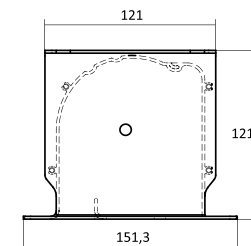

## Maximum width / maximale Breite / Maksymalna szerokość

300 cm

## Control options / Steuerung optionen / Opcje sterowania

built-in control / integrierte Steuerung / wbudowane radiowe  
wall (standard) / Wall Control (Standard) / naścienne (standard)

external control / externe Steuerung / zewnętrzne radiowe  
trigger 12 V, trigger 230 V

IR/RS receiver / IR/RS-Empfänger / odbiornik IR/RS

Product code/ Produktcode/ Kod produktu	Format	Overall width/ Gesamtbreite/ Szerokość całkowita	Viewing width/ Nominale Breite/ Szerokość aktywna	Viewing height/ Nominale Höhe/ Wysokość aktywna	Nominal diagonal/ Nominale Diagonale/ Przekątna aktywna	Frame/ Schwarzer Rand/ Ramka	Black drop/ Schwarzer Vorlauf/ Czarny pas
		C	A	B			
INBT.430.180	4:3	180	170	128	84	5	30
INBT.430.200	4:3	200	190	143	94	5	30
INBT.430.220	4:3	220	210	158	103	5	30
INBT.430.240	4:3	240	230	173	113	5	30
INBT.430.260	4:3	260	250	188	123	5	30
INBT.430.280	4:3	280	270	203	133	5	30
INBT.430.300	4:3	300	290	218	143	5	30
INBT.169.180	16:9	180	170	96	77	5	30
INBT.169.200	16:9	200	190	107	86	5	30
INBT.169.220	16:9	220	210	118	95	5	30
INBT.169.240	16:9	240	230	129	104	5	30
INBT.169.260	16:9	260	250	141	113	5	30
INBT.169.280	16:9	280	270	152	122	5	30
INBT.169.300	16:9	300	290	163	131	5	30
INBT.161.180	16:10	180	170	106	79	5	30
INBT.161.200	16:10	200	190	119	88	5	30
INBT.161.220	16:10	220	210	131	98	5	30
INBT.161.240	16:10	240	230	144	107	5	30
INBT.161.260	16:10	260	250	156	116	5	30
INBT.161.280	16:10	280	270	169	125	5	30
INBT.161.300	16:10	300	290	181	135	5	30