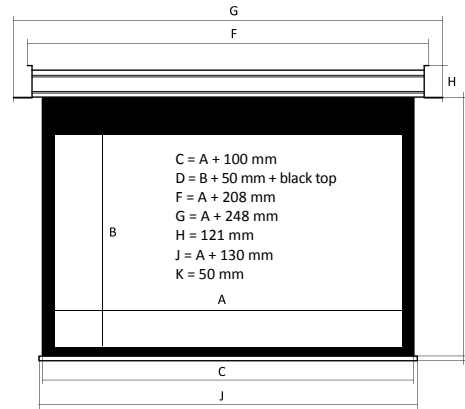

IR/RS receiver / IR/RS-Empfänger / odbiornik IR/RS

Product code/ Produktcode/ Kod produktu	Format	Overall width/ Gesamtbreite/ Szerokość całkowita	Viewing width/ Nominale Breite/ Szerokość aktywna	Viewing height/ Nominale Höhe/ Wysokość aktywna	Nominal diagonal/ Nominale Diagonale/ Przekątna aktywna	Frame/ Schwarzer Rand/ Ramka	Black drop/ Schwarzer Vorlauf/ Czarny pas
		C	A	B			
INBT.430.180	4:3	180	170	128	84	5	30
INBT.430.200	4:3	200	190	143	94	5	30
INBT.430.220	4:3	220	210	158	103	5	30
INBT.430.240	4:3	240	230	173	113	5	30
INBT.430.260	4:3	260	250	188	123	5	30
INBT.430.280	4:3	280	270	203	133	5	30
INBT.430.300	4:3	300	290	218	143	5	30
INBT.169.180	16:9	180	170	96	77	5	30
INBT.169.200	16:9	200	190	107	86	5	30
INBT.169.220	16:9	220	210	118	95	5	30
INBT.169.240	16:9	240	230	129	104	5	30
INBT.169.260	16:9	260	250	141	113	5	30
INBT.169.280	16:9	280	270	152	122	5	30
INBT.169.300	16:9	300	290	163	131	5	30
INBT.161.180	16:10	180	170	106	79	5	30
INBT.161.200	16:10	200	190	119	88	5	30
INBT.161.220	16:10	220	210	131	98	5	30
INBT.161.240	16:10	240	230	144	107	5	30
INBT.161.260	16:10	260	250	156	116	5	30
INBT.161.280	16:10	280	270	169	125	5	30
INBT.161.300	16:10	300	290	181	135	5	30