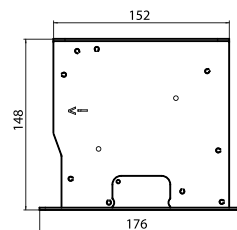

## Maximum width / maximale Breite / Maksymalna szerokość

450 cm

## Control options / Steuerung optionen / Opcje sterowania

built-in control / integrierte Steuerung / wbudowane radiowe  
wall (standard) / Wall Control (Standard) / naścienne (standard)  
external control / externe Steuerung / zewnętrzne radiowe  
trigger 12 V, trigger 230 V  
IR/RS receiver / IR/RS-Empfänger / odbiornik IR/RS

**3-4,5 m**  
(overall width)

Any size from 3 to 4,5 m available - see page 62

download this page

Product code/ Produktcode/ Kod produktu	Format	Overall width/ Gesamtbreite/ Szerokość całkowita	Viewing width/ Nominale Breite/ Szerokość aktywna	Viewing height/ Nominale Höhe/ Wysokość aktywna	Nominal diagonal/ Nominale Diagonale/ Przekątna aktywna	Frame/ Schwarzer Rand/ Ramka	Black drop/ Schwarzer Vorlauf/ Czarny pas
		C	A	B			
INXLT.430.300	4:3	300	290	218	143	5	-
INXLT.430.350	4:3	350	340	255	167	5	-
INXLT.430.400	4:3	400	390	293	192	5	-
INXLT.430.450	4:3	450	440	330	217	5	-
INXLT.169.300	16:9	300	290	163	131	5	-
INXLT.169.350	16:9	350	340	191	154	5	-
INXLT.169.400	16:9	400	390	219	176	5	-
INXLT.169.450	16:9	450	440	248	199	5	-
INXLT.161.300	16:10	300	290	181	135	5	-
INXLT.161.350	16:10	350	340	213	158	5	-
INXLT.161.400	16:10	400	390	244	181	5	-
INXLT.161.450	16:10	450	440	275	204	5	-