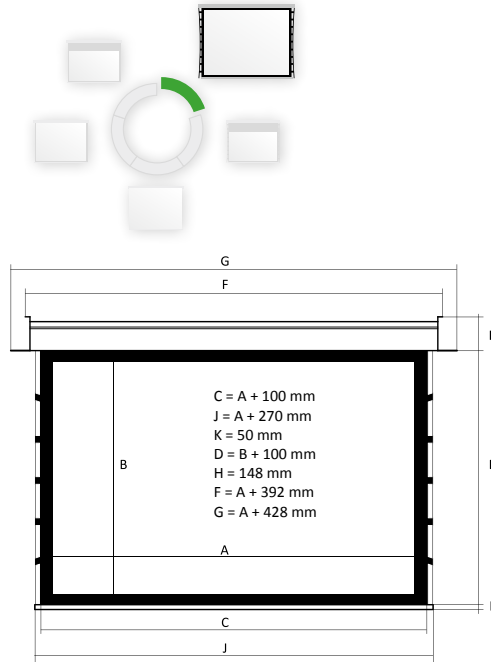

## Format

1:1, 4:3, 16:9, 16:10  
custom / auf Anfrage / inny, według projektu klienta

## Maximum width / maximale Breite / Maksymalna szerokość

450 cm

**3-4,5 m**  
(overall width)

Any size from 3 to 4,5 m available - see page 62

download this page

Product code/ Produktcode/ Kod produktu	Format	Overall width/ Gesamtbreite/ Szerokość całkowita	Viewing width/ Nominale Breite/ Szerokość aktywna	Viewing height/ Nominale Höhe/ Wysokość aktywna	Nominal diagonal/ Nominale Diagonale/ Przekątna aktywna	Frame/ Schwarzer Rand/ Ramka	Black drop/ Schwarzer Vorlauf/ Czarny pas
		C	A	B			
INXLT.430.300	4:3	300	290	218	143	5	-
INXLT.430.350	4:3	350	340	255	167	5	-
INXLT.430.400	4:3	400	390	293	192	5	-
INXLT.430.450	4:3	450	440	330	217	5	-
INXLT.169.300	16:9	300	290	163	131	5	-
INXLT.169.350	16:9	350	340	191	154	5	-
INXLT.169.400	16:9	400	390	219	176	5	-
INXLT.169.450	16:9	450	440	248	199	5	-
INXLT.161.300	16:10	300	290	181	135	5	-
INXLT.161.350	16:10	350	340	213	158	5	-
INXLT.161.400	16:10	400	390	244	181	5	-
INXLT.161.450	16:10	450	440	275	204	5	-