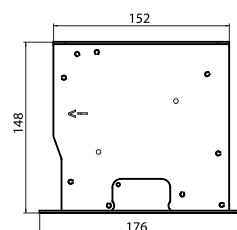

Maximum width / maximale Breite / Maksymalna szerokość

450 cm

Housing color / Kasette (Gehäuse) Farbe / Kolor obudowy

white / weiß / biały

Control options / Steuerung optionen / Opcje sterowania

built-in control / integrierte Steuerung / wbudowane radiowe
wall (standard) / Wall Control (Standard) / naścienne (standard)

external control / externe Steuerung / zewnętrzne radiowe
trigger 12 V, trigger 230 V

IR/RS receiver / IR/RS-Empfänger / odbiornik IR/RS

3-4,5 m

(overall width)

Any size from 3 to 4,5 m available - see page 62

download this page

Product code/ Produktcode/ Kod produktu	Format	Overall width/ Gesamtbreite/ Szerokość całkowita	Viewing width/ Nominale Breite/ Szerokość aktywna	Viewing height/ Nominale Höhe/ Wysokość aktywna	Nominal diagonal/ Nominale Diagonale/ Przekątna aktywna	Frame/ Schwarzer Rand/ Ramka	Black drop/ Schwarzer Vorlauf/ Czarny pas
		A	A	B			
INXL.430.300	4:3	300	300	225	148	-	-
INXL.430.350	4:3	350	350	263	172	-	-
INXL.430.400	4:3	400	400	300	197	-	-
INXL.430.450	4:3	450	450	338	222	-	-
INXL.169.300	16:9	300	300	169	136	-	-
INXL.169.350	16:9	350	350	197	158	-	-
INXL.169.400	16:9	400	400	225	181	-	-
INXL.169.450	16:9	450	450	253	203	-	-
INXL.161.300	16:10	300	300	188	139	-	-
INXL.161.350	16:10	350	350	219	163	-	-
INXL.161.400	16:10	400	400	250	186	-	-
INXL.161.450	16:10	450	450	281	209	-	-