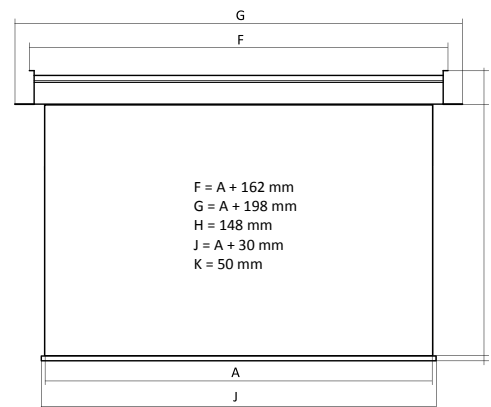

Maximum width / maximale Breite / Maksymalna szerokość

450 cm

Housing color / Kasette (Gehäuse) Farbe / Kolor obudowy

white / weiß / biały

Control options / Steuerung optionen / Opcje sterowania

built-in control / integrierte Steuerung / wbudowane radiowe
wall (standard) / Wall Control (Standard) / naścienne (standard)

external control / externe Steuerung / zewnętrzne radiowe
trigger 12 V, trigger 230 V

IR/RS receiver / IR/RS-Empfänger / odbiornik IR/RS

3-4,5 m

(overall width)

Any size from 3 to 4,5 m available - see page 62

download this page

Product code/ Produktcode/ Kod produktu	Format	Overall width/ Gesamtbreite/ Szerokość całkowita	Viewing width/ Nominale Breite/ Szerokość aktywna	Viewing height/ Nominale Höhe/ Wysokość aktywna	Nominal diagonal/ Nominale Diagonale/ Przekątna aktywna	Frame/ Schwarzer Rand/ Ramka	Black drop/ Schwarzer Vorlauf/ Czarny pas
		A	A	B			
INXL.430.300	4:3	300	300	225	148	-	-
INXL.430.350	4:3	350	350	263	172	-	-
INXL.430.400	4:3	400	400	300	197	-	-
INXL.430.450	4:3	450	450	338	222	-	-
INXL.169.300	16:9	300	300	169	136	-	-
INXL.169.350	16:9	350	350	197	158	-	-
INXL.169.400	16:9	400	400	225	181	-	-
INXL.169.450	16:9	450	450	253	203	-	-
INXL.161.300	16:10	300	300	188	139	-	-
INXL.161.350	16:10	350	350	219	163	-	-
INXL.161.400	16:10	400	400	250	186	-	-
INXL.161.450	16:10	450	450	281	209	-	-