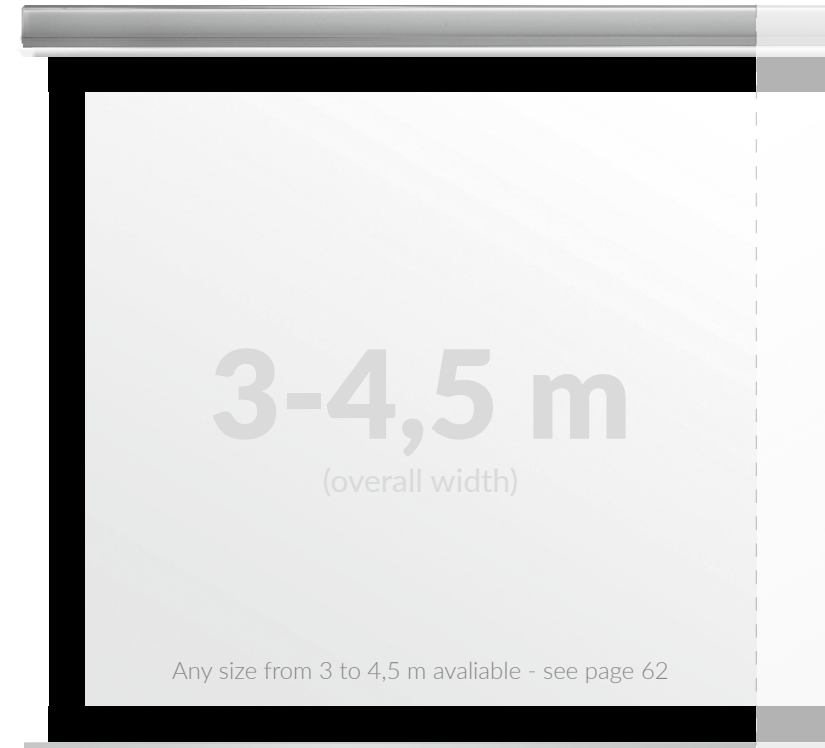

INCEILING XL Black frame

Format

4:3, 16:9, 16:10

custom / auf Anfrage / inny, według projektu klienta

Available fabrics / erhältlich Projektionstücher / Dostępne powierzchnie

Clear Vision, Astral, White Ice, Perforated

Maximum width / maximale Breite / Maksymalna szerokość

450 cm

Housing color / Kassette (Gehäuse) Farbe / Kolor obudowy

white / weiß / biały

Control options / Steuerung optionen / Opcje sterowania

built-in control / integrierte Steuerung / wbudowane radiowe
wall (standard) / Wall Control (Standard) / naścienne (standard)

external control / externe Steuerung / zewnętrzne radiowe
trigger 12 V, trigger 230 V

IR/RS receiver / IR/RS-Empfänger / odbiornik IR/RS

Product code/ Produktcode/ Kod produktu	Format	Overall width/ Gesamtbreite/ Szerokość całkowita	Viewing width/ Nominale Breite/ Szerokość aktywna	Viewing height/ Nominale Höhe/ Wysokość aktywna	Nominal diagonal/ Nominale Diagonale/ Przekątna aktywna	Frame/ Schwarzer Rand/ Ramka	Black drop/ Schwarzer Vorlauf/ Czarny pas
		C	A	B			
INXLBF.430.300	4:3	300	290	218	143	5	-
INXLBF.430.350	4:3	350	340	255	167	5	-
INXLBF.430.400	4:3	400	390	293	192	5	-
INXLBF.430.450	4:3	450	440	330	217	5	-
INXLBF.169.300	16:9	300	290	163	131	5	-
INXLBF.169.350	16:9	350	340	191	154	5	-
INXLBF.169.400	16:9	400	390	219	176	5	-
INXLBF.169.450	16:9	450	440	248	199	5	-
INXLBF.161.300	16:10	300	290	181	135	5	-
INXLBF.161.350	16:10	350	340	213	158	5	-
INXLBF.161.400	16:10	400	390	244	181	5	-
INXLBF.161.450	16:10	450	440	275	204	5	-