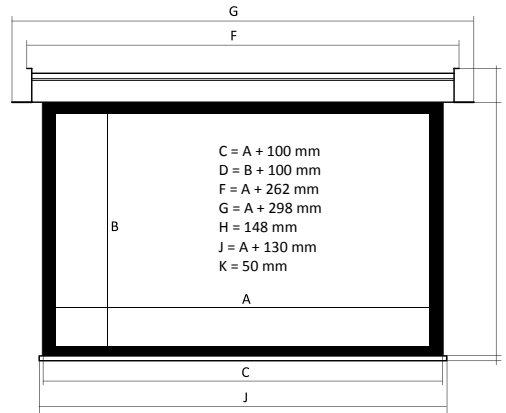

Maximum width / maximale Breite / Maksymalna szerokość

450 cm

Housing color / Kassette (Gehäuse) Farbe / Kolor obudowy

white / weiß / biały

Control options / Steuerung optionen / Opcje sterowania

built-in control / integrierte Steuerung / wbudowane radiowe
wall (standard) / Wall Control (Standard) / naścienne (standard)

external control / externe Steuerung / zewnętrzne radiowe
trigger 12 V, trigger 230 V

IR/RS receiver / IR/RS-Empfänger / odbiornik IR/RS

Product code/ Produktcode/ Kod produktu	Format	Overall width/ Gesamtbreite/ Szerokość całkowita	Viewing width/ Nominale Breite/ Szerokość aktywna	Viewing height/ Nominale Höhe/ Wysokość aktywna	Nominal diagonal/ Nominale Diagonale/ Przekątna aktywna	Frame/ Schwarzer Rand/ Ramka	Black drop/ Schwarzer Vorlauf/ Czarny pas
		C	A	B			
INXLBF.430.300	4:3	300	290	218	143	5	-
INXLBF.430.350	4:3	350	340	255	167	5	-
INXLBF.430.400	4:3	400	390	293	192	5	-
INXLBF.430.450	4:3	450	440	330	217	5	-
INXLBF.169.300	16:9	300	290	163	131	5	-
INXLBF.169.350	16:9	350	340	191	154	5	-
INXLBF.169.400	16:9	400	390	219	176	5	-
INXLBF.169.450	16:9	450	440	248	199	5	-
INXLBF.161.300	16:10	300	290	181	135	5	-
INXLBF.161.350	16:10	350	340	213	158	5	-
INXLBF.161.400	16:10	400	390	244	181	5	-
INXLBF.161.450	16:10	450	440	275	204	5	-