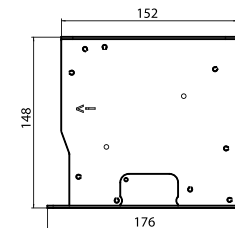

INCEILING XL Black frame

Format

4:3, 16:9, 16:10

custom / auf Anfrage / inny, według projektu klienta

Available fabrics / erhältlich Projektionstücher / Dostępne powierzchnie

Clear Vision, Astral, White Ice, Perforated

Maximum width / maximale Breite / Maksymalna szerokość

450 cm

Housing color / Kassette (Gehäuse) Farbe / Kolor obudowy

white / weiß / biały

Control options / Steuerung optionen / Opcje sterowania

built-in control / integrierte Steuerung / wbudowane radiowe
wall (standard) / Wall Control (Standard) / naścienne (standard)

external control / externe Steuerung / zewnętrzne radiowe
trigger 12 V, trigger 230 V

IR/RS receiver / IR/RS-Empfänger / odbiornik IR/RS

Product code/ Produktcode/ Kod produktu	Format	Overall width/ Gesamtbreite/ Szerokość całkowita	Viewing width/ Nominale Breite/ Szerokość aktywna	Viewing height/ Nominale Höhe/ Wysokość aktywna	Nominal diagonal/ Nominale Diagonale/ Przekątna aktywna	Frame/ Schwarzer Rand/ Ramka	Black drop/ Schwarzer Vorlauf/ Czarny pas
		C	A	B			
INXLBF.430.300	4:3	300	290	218	143	5	-
INXLBF.430.350	4:3	350	340	255	167	5	-
INXLBF.430.400	4:3	400	390	293	192	5	-
INXLBF.430.450	4:3	450	440	330	217	5	-
INXLBF.169.300	16:9	300	290	163	131	5	-
INXLBF.169.350	16:9	350	340	191	154	5	-
INXLBF.169.400	16:9	400	390	219	176	5	-
INXLBF.169.450	16:9	450	440	248	199	5	-
INXLBF.161.300	16:10	300	290	181	135	5	-
INXLBF.161.350	16:10	350	340	213	158	5	-
INXLBF.161.400	16:10	400	390	244	181	5	-
INXLBF.161.450	16:10	450	440	275	204	5	-