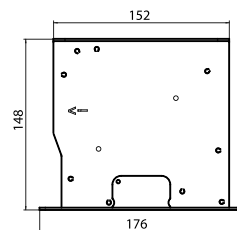

## Format

4:3, 16:9, 16:10

custom / auf Anfrage / inny, według projektu klienta

## Maximum width / maximale Breite / Maksymalna szerokość

450 cm

IR/RS receiver / IR/RS-Empfänger / odbiornik IR/RS

3-4,5 m  
(overall width)

Any size from 3 to 4,5 m available - see page 62

download this page

Product code/ Produktcode/ Kod produktu	Format	Overall width/ Gesamtbreite/ Szerokość całkowita	Viewing width/ Nominale Breite/ Szerokość aktywna	Viewing height/ Nominale Höhe/ Wysokość aktywna	Nominal diagonal/ Nominale Diagonale/ Przekątna aktywna	Frame/ Schwarzer Rand/ Ramka	Black drop/ Schwarzer Vorlauf/ Czarny pas
		C	A	B			
INXLBT.430.300	4:3	300	290	218	143	5	30
INXLBT.430.350	4:3	350	340	255	167	5	30
INXLBT.430.400	4:3	400	390	293	192	5	30
INXLBT.430.450	4:3	450	440	330	217	5	30
INXLBT.169.300	16:9	300	290	163	131	5	30
INXLBT.169.350	16:9	350	340	191	154	5	30
INXLBT.169.400	16:9	400	390	219	176	5	30
INXLBT.169.450	16:9	450	440	248	199	5	30
INXLBT.161.300	16:10	300	290	181	135	5	30
INXLBT.161.350	16:10	350	340	213	158	5	30
INXLBT.161.400	16:10	400	390	244	181	5	30
INXLBT.161.450	16:10	450	440	275	204	5	30