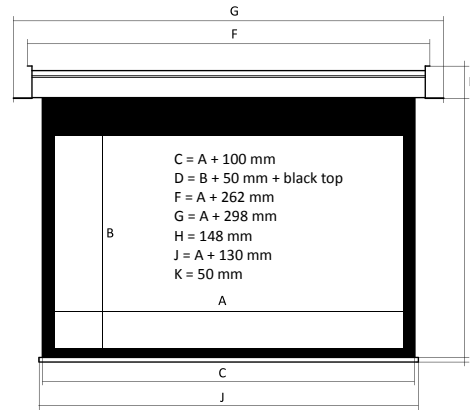

## Format

4:3, 16:9, 16:10

custom / auf Anfrage / inny, według projektu klienta

## Maximum width / maximale Breite / Maksymalna szerokość

450 cm

IR/RS receiver / IR/RS-Empfänger / odbiornik IR/RS

3-4,5 m  
(overall width)

Any size from 3 to 4,5 m available - see page 62

download this page

Product code/ Produktcode/ Kod produktu	Format	Overall width/ Gesamtbreite/ Szerokość całkowita	Viewing width/ Nominale Breite/ Szerokość aktywna	Viewing height/ Nominale Höhe/ Wysokość aktywna	Nominal diagonal/ Nominale Diagonale/ Przekątna aktywna	Frame/ Schwarzer Rand/ Ramka	Black drop/ Schwarzer Vorlauf/ Czarny pas
		C	A	B			
INXLBT.430.300	4:3	300	290	218	143	5	30
INXLBT.430.350	4:3	350	340	255	167	5	30
INXLBT.430.400	4:3	400	390	293	192	5	30
INXLBT.430.450	4:3	450	440	330	217	5	30
INXLBT.169.300	16:9	300	290	163	131	5	30
INXLBT.169.350	16:9	350	340	191	154	5	30
INXLBT.169.400	16:9	400	390	219	176	5	30
INXLBT.169.450	16:9	450	440	248	199	5	30
INXLBT.161.300	16:10	300	290	181	135	5	30
INXLBT.161.350	16:10	350	340	213	158	5	30
INXLBT.161.400	16:10	400	390	244	181	5	30
INXLBT.161.450	16:10	450	440	275	204	5	30