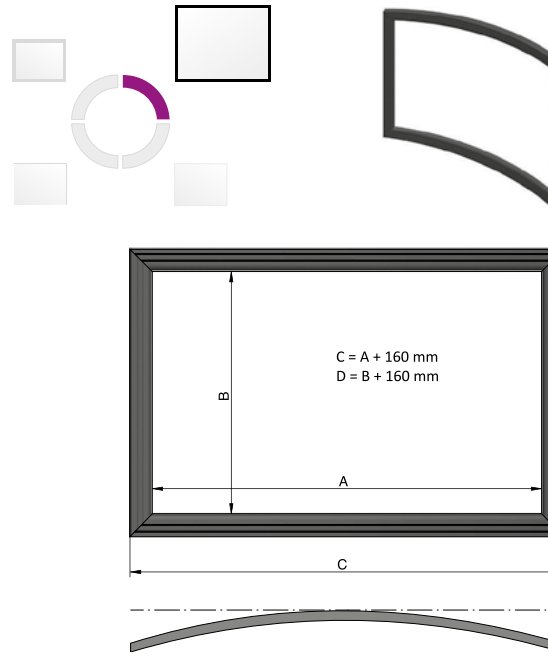

Sferic FRAME

Format

4:3, 16:9, 2,35:1

custom / auf Anfrage / inny, według projektu klienta

Available fabrics / erhältlich Projektionstücher / Dostępne powierzchnie

White Flex, Grey Flex, Astral, Microperforated, Flex 3D

Maximum width / maximale Breite / Maksymalna szerokość

400 cm

Housing color / Kasette (Gehäuse) Farbe / Kolor obudowy

black / schwarz / czarny

white / weiß / biały

navy blue / dunkelblau / granatowy blue / blau / niebieski

claret violet / violet / purpurowy green / grün / zielony

red / rot / czerwony

yellow / gelb / żółty

1,5-4 m
(overall width)

Any size from 1,5 to 4 m available - see page 62

download this page

Product code/ Produktcode/ Kod produktu	FFormat	Overall width/ Gesamtbreite/ Szerokość całkowita	Viewing width/ Nominale Breite/ Szerokość aktywna	Viewing height/ Nominale Höhe/ Wysokość aktywna	Nominal diagonal/ Nominale Diagonale/ Przekątna aktywna
		C	A	B	
FS.169.196	16:9	196	180	101	81
FS.169.236	16:9	236	220	124	99
FS.169.276	16:9	276	260	146	117
FS.169.316	16:9	316	300	169	136
FS.169.356	16:9	356	340	191	154
FS.169.396	16:9	396	380	214	172
FS.169.416	16:9	416	400	225	181
FS.235.196	2,35:1	196	180	77	77
FS.235.236	2,35:1	236	220	94	94
FS.235.276	2,35:1	276	260	111	111
FS.235.316	2,35:1	316	300	128	128
FS.235.356	2,35:1	356	340	145	145
FS.235.396	2,35:1	396	380	162	163
FS.235.416	2,35:1	416	400	170	171