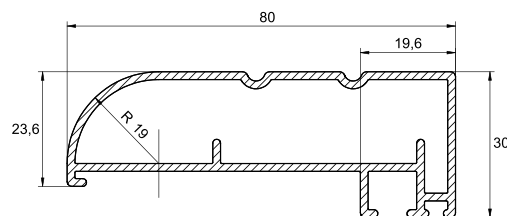

Maximum width / maximale Breite / Maksymalna szerokość

400 cm

Housing color / Kasette (Gehäuse) Farbe / Kolor obudowy

black / schwarz / czarny

white / weiß / biały

navy blue / dunkelblau / granatowy blue / blau / niebieski

claret violet / violet / purpurowy green / grün / zielony

red / rot / czerwony

yellow / gelb / żółty

1,5-4 m
(overall width)

Any size from 1,5 to 4 m available - see page 62

download this page

Product code/ Produktcode/ Kod produktu	FFormat	Overall width/ Gesamtbreite/ Szerokość całkowita	Viewing width/ Nominale Breite/ Szerokość aktywna	Viewing height/ Nominale Höhe/ Wysokość aktywna	Nominal diagonal/ Nominale Diagonale/ Przekątna aktywna
		C	A	B	
FS.169.196	16:9	196	180	101	81
FS.169.236	16:9	236	220	124	99
FS.169.276	16:9	276	260	146	117
FS.169.316	16:9	316	300	169	136
FS.169.356	16:9	356	340	191	154
FS.169.396	16:9	396	380	214	172
FS.169.416	16:9	416	400	225	181
FS.235.196	2,35:1	196	180	77	77
FS.235.236	2,35:1	236	220	94	94
FS.235.276	2,35:1	276	260	111	111
FS.235.316	2,35:1	316	300	128	128
FS.235.356	2,35:1	356	340	145	145
FS.235.396	2,35:1	396	380	162	163
FS.235.416	2,35:1	416	400	170	171