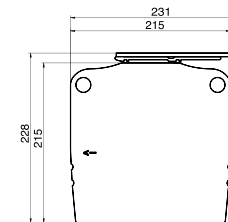

Maximum width / maximale Breite /

Maksymalna szerokość

6,5 m

Housing color / Kassette (Gehäuse) Farbe / Kolor obudowy

white / weiß / biały

Product code/ Produktcode/ Kod produktu	Format	Overall width/ Gesamtbreite/ Szerokość całkowita	Viewing width/ Nominale Breite/ Szerokość aktywna	Viewing height/ Nominale Höhe/ Wysokość aktywna	Nominal diagonal/ Nominale Diagonale/ Przekątna aktywna	Frame/ Schwarzer Rand/ Ramka	Black drop/ Schwarzer Vorlauf/ Czarny pas
		A	A	B			
MIDI.430.450	4:3	450	450	338	222	-	-
MIDI.430.500	4:3	500	500	375	246	-	-
MIDI.430.550	4:3	550	550	413	271	-	-
MIDI.430.600	4:3	600	600	450	295	-	-
MIDI.430.650	4:3	650	650	488	320	-	-
MIDI.169.450	16:9	450	450	253	203	-	-
MIDI.169.500	16:9	500	500	281	226	-	-
MIDI.169.550	16:9	550	550	309	248	-	-
MIDI.169.600	16:9	600	600	338	271	-	-
MIDI.169.650	16:9	650	650	366	294	-	-
MIDI.161.450	16:10	450	450	281	209	-	-
MIDI.161.500	16:10	500	500	313	232	-	-
MIDI.161.550	16:10	550	550	344	255	-	-
MIDI.161.600	16:10	600	600	375	279	-	-
MIDI.161.650	16:10	650	650	406	302	-	-