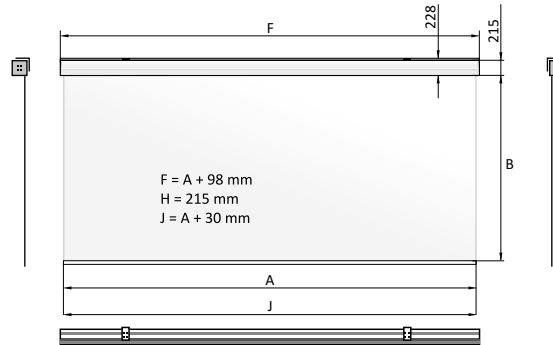

MIDI

Format

4:3, 16:9, 16:10

custom / auf Anfrage / inny, według projektu klienta

Available fabrics / erhältlichliche Projektionstücher /

Dostępne powierzchnie

Clear Vision, White Ice, Microperforated, Perforated, Astral

Maximum width / maximale Breite /

Maksymalna szerokość

6,5 m

Housing color / Kassette (Gehäuse) Farbe / Kolor obudowy

white / weiß / biały

Product code/ Produktcode/ Kod produktu	Format	Overall width/ Gesamtbreite/ Szerokość całkowita	Viewing width/ Nominale Breite/ Szerokość aktywna	Viewing height/ Nominale Höhe/ Wysokość aktywna	Nominal diagonal/ Nominale Diagonale/ Przekątna aktywna	Frame/ Schwarzer Rand/ Ramka	Black drop/ Schwarzer Vorlauf/ Czarny pas
		A	A	B			
MIDI.430.450	4:3	450	450	338	222	-	-
MIDI.430.500	4:3	500	500	375	246	-	-
MIDI.430.550	4:3	550	550	413	271	-	-
MIDI.430.600	4:3	600	600	450	295	-	-
MIDI.430.650	4:3	650	650	488	320	-	-
MIDI.169.450	16:9	450	450	253	203	-	-
MIDI.169.500	16:9	500	500	281	226	-	-
MIDI.169.550	16:9	550	550	309	248	-	-
MIDI.169.600	16:9	600	600	338	271	-	-
MIDI.169.650	16:9	650	650	366	294	-	-
MIDI.161.450	16:10	450	450	281	209	-	-
MIDI.161.500	16:10	500	500	313	232	-	-
MIDI.161.550	16:10	550	550	344	255	-	-
MIDI.161.600	16:10	600	600	375	279	-	-
MIDI.161.650	16:10	650	650	406	302	-	-