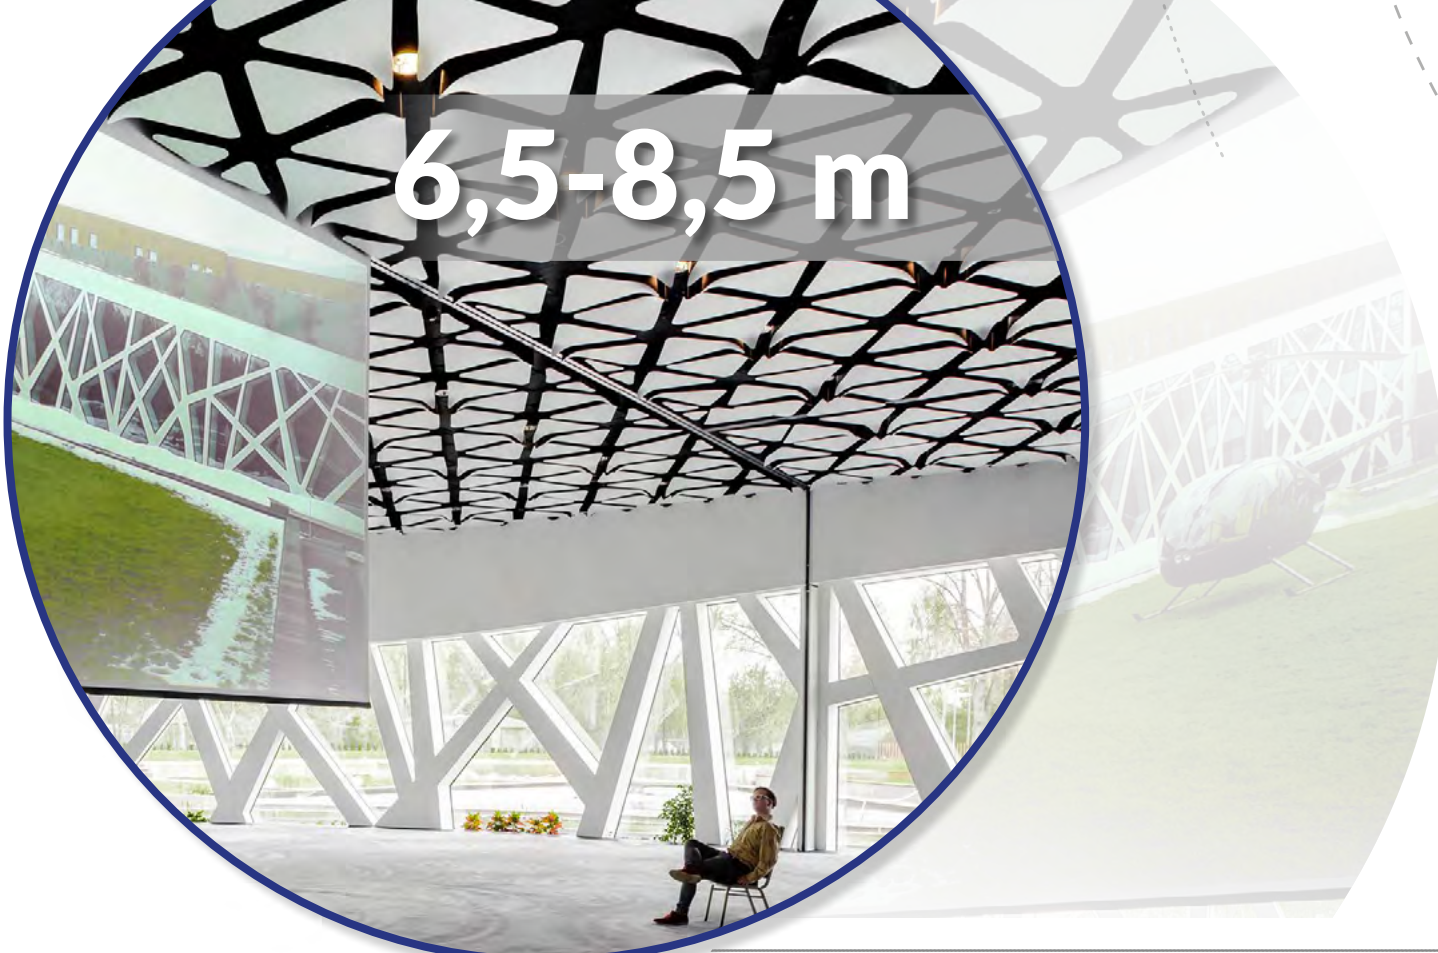

6,5-8,5 m

**Format**

4:3, 16:9, 16:10

custom / auf Anfrage / inny, według projektu klienta

**Available fabrics / erhältliche Projektionstücher /  
Dostępne powierzchnie**

White Ice, Clear Vision, Perforated, Astral

**Maximum width / maximale Breite /  
Maksymalna szerokość**

8,5 m

**Housing color / Kasette (Gehäuse) Farbe /  
Kolor obudowy**

silver, silber, srebrny

download this page

Product code/ Produktcode/ Kod produktu	Format	Overall width/ Gesamtbreite/ Szerokość całkowita	Viewing width/ Nominale Breite/ Szerokość aktywna	Viewing height/ Nominale Höhe/ Wysokość aktywna	Nominal diagonal/ Nominale Diagonale/ Przekątna aktywna	Frame/ Schwarzer Rand/ Ramka	Black drop/ Schwarzer Vorlauf/ Czarny pas
		A	A	B			
MIDXL.430.650	4:3	650	650	488	320	-	-
MIDXL.430.700	4:3	700	700	525	345	-	-
MIDXL.430.750	4:3	750	750	563	369	-	-
MIDXL.430.800	4:3	800	800	600	394	-	-
MIDXL.430.850	4:3	850	850	638	418	-	-
MIDXL.169.650	16:9	650	650	366	294	-	-
MIDXL.169.700	16:9	700	700	394	316	-	-
MIDXL.169.750	16:9	750	750	422	339	-	-
MIDXL.169.800	16:9	800	800	450	361	-	-
MIDXL.169.850	16:9	850	850	478	384	-	-
MIDXL.161.650	16:10	650	650	406	302	-	-
MIDXL.161.700	16:10	700	700	438	325	-	-
MIDXL.161.750	16:10	750	750	469	348	-	-
MIDXL.161.800	16:10	800	800	500	371	-	-
MIDXL.161.850	16:10	850	850	531	395	-	-