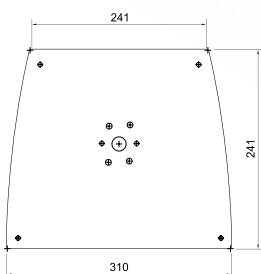

6,5-8,5 m

**Format**

4:3, 16:9, 16:10

custom / auf Anfrage / inny, według projektu klienta

**Available fabrics / erhältliche Projektionstücher /  
Dostępne powierzchnie**

White Ice, Clear Vision, Perforated, Astral

**Maximum width / maximale Breite /  
Maksymalna szerokość**

8,5 m

**Housing color / Kasette (Gehäuse) Farbe /  
Kolor obudowy**

silver, silber, srebrny

download this page

Product code/ Produktcode/ Kod produktu	Format	Overall width/ Gesamtbreite/ Szerokość całkowita	Viewing width/ Nominale Breite/ Szerokość aktywna	Viewing height/ Nominale Höhe/ Wysokość aktywna	Nominal diagonal/ Nominale Diagonale/ Przekątna aktywna	Frame/ Schwarzer Rand/ Ramka	Black drop/ Schwarzer Vorlauf/ Czarny pas
		A	A	B			
MIDXL.430.650	4:3	650	650	488	320	-	-
MIDXL.430.700	4:3	700	700	525	345	-	-
MIDXL.430.750	4:3	750	750	563	369	-	-
MIDXL.430.800	4:3	800	800	600	394	-	-
MIDXL.430.850	4:3	850	850	638	418	-	-
MIDXL.169.650	16:9	650	650	366	294	-	-
MIDXL.169.700	16:9	700	700	394	316	-	-
MIDXL.169.750	16:9	750	750	422	339	-	-
MIDXL.169.800	16:9	800	800	450	361	-	-
MIDXL.169.850	16:9	850	850	478	384	-	-
MIDXL.161.650	16:10	650	650	406	302	-	-
MIDXL.161.700	16:10	700	700	438	325	-	-
MIDXL.161.750	16:10	750	750	469	348	-	-
MIDXL.161.800	16:10	800	800	500	371	-	-
MIDXL.161.850	16:10	850	850	531	395	-	-