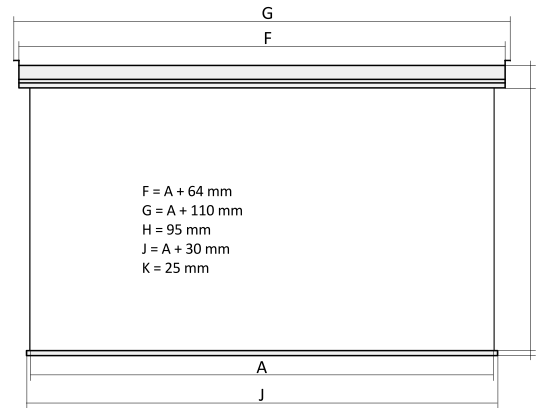

Format

1:1, 4:3, 16:9, 16:10

custom / auf Anfrage / inny, według projektu klienta

Available fabrics / erhältlichliche Projektionstücher /
Dostępne powierzchnie

Matt White Plus, BiVision

Maximum width / maximale Breite /

Maksymalna szerokość
240 cm

Housing color / Kasette (Gehäuse) Farbe / Kolor obudowy

white / weiß / biały (RAL 9016 Matt)

Control options / Steuerung optionen / Opcje sterowania

built-in control / integrierte Steuerung / wbudowane radiowe
wall (standard) / Wall Control (Standard) / naścienne (standard)

external control / externe Steuerung / zewnętrzne radiowe

trigger 12 V, trigger 230 V

IR/RS receiver / IR/RS-Empfänger / odbiornik IR/RS

1,8-2,4 m

(overall width)

Any size from 1,8 to 2,4 m available - see page 62

download this page

Product code/ Produktcode/ Kod produktu	Format	Overall width/ Gesamtbreite/ Szerokość całkowita	Viewing width/ Nominale Breite/ Szerokość aktywna	Viewing height/ Nominale Höhe/ Wysokość aktywna	Nominal diagonal/ Nominale Diagonale/ Przekątna aktywna	Frame/ Schwarzer Rand/ Ramka	Black drop/ Schwarzer Vorlauf/ Czarny pas
		A	A	B			
WL.430.180	4:3	180	180	135	89	-	-
WL.430.200	4:3	200	200	150	98	-	-
WL.430.220	4:3	220	220	165	108	-	-
WL.430.240	4:3	240	240	180	118	-	-
WL.169.180	16:9	180	180	101	81	-	-
WL.169.200	16:9	200	200	113	90	-	-
WL.169.220	16:9	220	220	124	99	-	-
WL.169.240	16:9	240	240	135	108	-	-
WL.110.180	1:1	180	180	180	100	-	-
WL.110.200	1:1	200	200	200	111	-	-
WL.110.220	1:1	220	220	220	123	-	-
WL.110.240	1:1	240	240	240	134	-	-