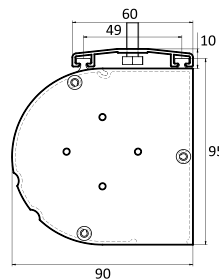

Maksymalna szerokość
240 cm

Housing color / Kasette (Gehäuse) Farbe / Kolor obudowy

white / weiß / biały (RAL 9016 Matt)

Control options / Steuerung optionen / Opcje sterowania

built-in control / integrierte Steuerung / wbudowane radiowe
wall (standard) / Wall Control (Standard) / naścienne (standard)

external control / externe Steuerung / zewnętrzne radiowe

trigger 12 V, trigger 230 V

IR/RS receiver / IR/RS-Empfänger / odbiornik IR/RS

1,8-2,4 m

(overall width)

Any size from 1,8 to 2,4 m available - see page 62

download this page

Product code/ Produktcode/ Kod produktu	Format	Overall width/ Gesamtbreite/ Szerokość całkowita	Viewing width/ Nominale Breite/ Szerokość aktywna	Viewing height/ Nominale Höhe/ Wysokość aktywna	Nominal diagonal/ Nominale Diagonale/ Przekątna aktywna	Frame/ Schwarzer Rand/ Ramka	Black drop/ Schwarzer Vorlauf/ Czarny pas
		A	A	B			
WL.430.180	4:3	180	180	135	89	-	-
WL.430.200	4:3	200	200	150	98	-	-
WL.430.220	4:3	220	220	165	108	-	-
WL.430.240	4:3	240	240	180	118	-	-
WL.169.180	16:9	180	180	101	81	-	-
WL.169.200	16:9	200	200	113	90	-	-
WL.169.220	16:9	220	220	124	99	-	-
WL.169.240	16:9	240	240	135	108	-	-
WL.110.180	1:1	180	180	180	100	-	-
WL.110.200	1:1	200	200	200	111	-	-
WL.110.220	1:1	220	220	220	123	-	-
WL.110.240	1:1	240	240	240	134	-	-