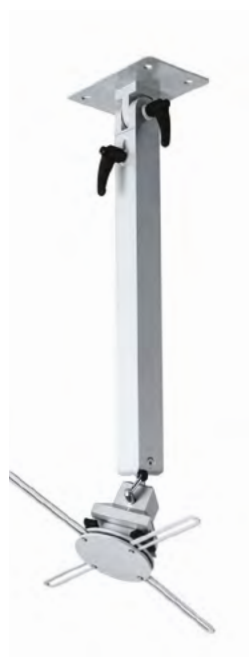

EN Heavy duty universal mount brackets for projectors.

DE Hochwertige Universal-Halterungen für Beamer.

PL Wysokiej jakości, uniwersalne uchwyty do projektorów.

Product code/Produktcode/
Kod produktu

PRO1 PRO1W

Product code/Produktcode/
Kod produktu

PRO1PB

PRO1PW

PRO1 PLUS

Product code/Produktcode/
Kod produktu

PROFI 68-110 PRO68110

System Quick Release

Product code/Produktcode/
Kod produktu