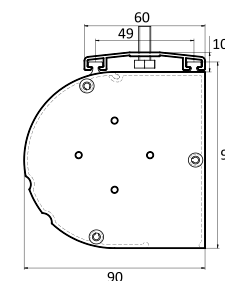

Maksymalna szerokość

240 cm

Housing color / Kasette (Gehäuse) Farbe / Kolor obudowy

white / weiß / biały (RAL 9016 Matt)

Control options / Steuerung optionen / Opcje sterowania

built-in control / integrierte Steuerung / wbudowane radiowe
wall (standard) / Wall Control (Standard) / naścienne (standard)

external control / externe Steuerung / zewnętrzne radiowe

trigger 12 V, trigger 230 V

IR/RS receiver / IR/RS-Empfänger / odbiornik IR/RS

Any size from 1,8 to 2,4 m available - see page 62

Product code/ Produktcode/ Kod produktu	Format	Overall width/ Gesamtbreite/ Szerokość całkowita	Viewing width/ Nominale Breite/ Szerokość aktywna	Viewing height/ Nominale Höhe/ Wysokość aktywna	Nominal diagonal/ Nominale Diagonale/ Przekątna aktywna	Frame/ Schwarzer Rand/ Ramka	Black drop/ Schwarzer Vorlauf/ Czarny pas
		C	A	B			
WLBF.430.180	4:3	180	170	128	84	5	-
WLBF.430.200	4:3	200	190	143	94	5	-
WLBF.430.220	4:3	220	210	158	103	5	-
WLBF.430.240	4:3	240	230	173	113	5	-
WLBF.169.180	16:9	180	170	96	77	5	-
WLBF.169.200	16:9	200	190	107	86	5	-
WLBF.169.220	16:9	220	210	118	95	5	-
WLBF.169.240	16:9	240	230	129	104	5	-
WLBF.110.180	1:1	180	170	170	95	5	-
WLBF.110.200	1:1	200	190	190	106	5	-
WLBF.110.220	1:1	220	210	210	117	5	-
WLBF.110.240	1:1	240	230	230	128	5	-