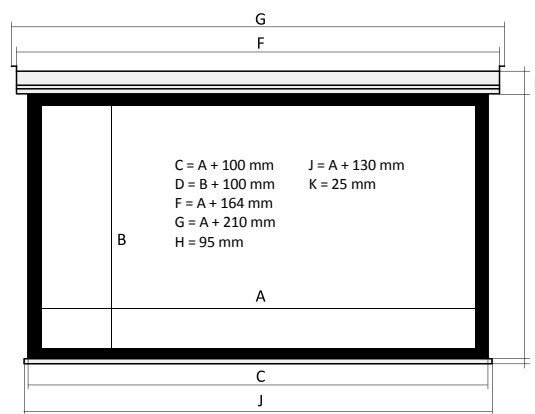

WHITE LABEL Black frame

Format

1:1, 4:3, 16:9, 16:10

custom / auf Anfrage / inny, według projektu klienta

Available fabrics / erhältliche Projektionstücher /

Dostępne powierzchnie

Matt White Plus

Maximum width / maximale Breite /

Maksymalna szerokość

240 cm

Housing color / Kasette (Gehäuse) Farbe / Kolor obudowy

white / weiß / biały (RAL 9016 Matt)

Control options / Steuerung optionen / Opcje sterowania

built-in control / integrierte Steuerung / wbudowane radiowe
wall (standard) / Wall Control (Standard) / naścienne (standard)

external control / externe Steuerung / zewnętrzne radiowe

trigger 12 V, trigger 230 V

IR/RS receiver / IR/RS-Empfänger / odbiornik IR/RS

Any size from 1,8 to 2,4 m available - see page 62

Product code/ Produktcode/ Kod produktu	Format	Overall width/ Gesamtbreite/ Szerokość całkowita	Viewing width/ Nominale Breite/ Szerokość aktywna	Viewing height/ Nominale Höhe/ Wysokość aktywna	Nominal diagonal/ Nominale Diagonale/ Przekątna aktywna	Frame/ Schwarzer Rand/ Ramka	Black drop/ Schwarzer Vorlauf/ Czarny pas
		C	A	B			
WLBF.430.180	4:3	180	170	128	84	5	-
WLBF.430.200	4:3	200	190	143	94	5	-
WLBF.430.220	4:3	220	210	158	103	5	-
WLBF.430.240	4:3	240	230	173	113	5	-
WLBF.169.180	16:9	180	170	96	77	5	-
WLBF.169.200	16:9	200	190	107	86	5	-
WLBF.169.220	16:9	220	210	118	95	5	-
WLBF.169.240	16:9	240	230	129	104	5	-
WLBF.110.180	1:1	180	170	170	95	5	-
WLBF.110.200	1:1	200	190	190	106	5	-
WLBF.110.220	1:1	220	210	210	117	5	-
WLBF.110.240	1:1	240	230	230	128	5	-