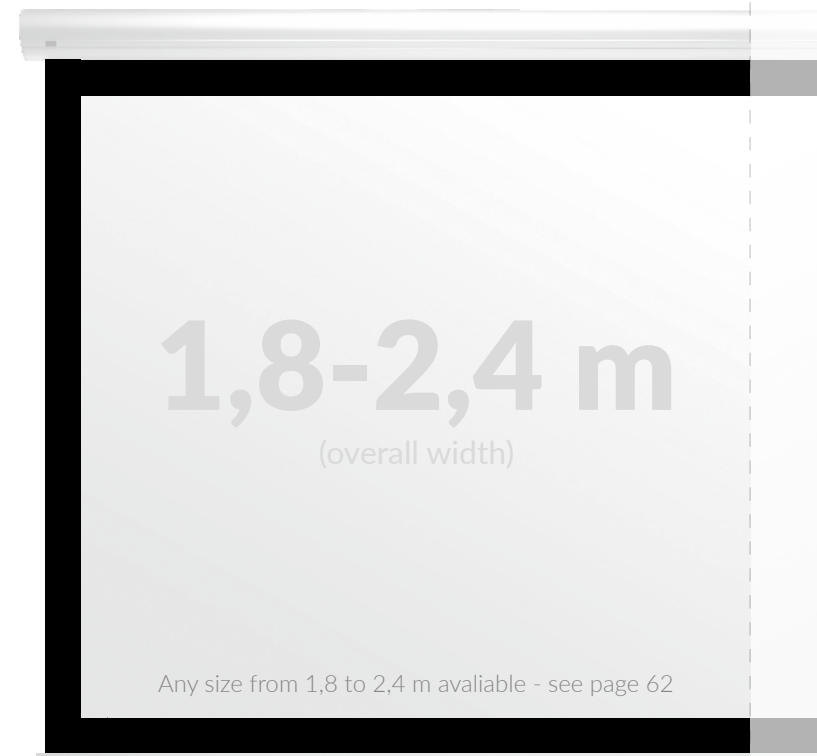

WHITE LABEL Black frame

Format

1:1, 4:3, 16:9, 16:10

custom / auf Anfrage / inny, według projektu klienta

Available fabrics / erhältliche Projektionstücher /

Dostępne powierzchnie

Matt White Plus

Maximum width / maximale Breite /

Maksymalna szerokość

240 cm

Housing color / Kasette (Gehäuse) Farbe / Kolor obudowy

white / weiß / biały (RAL 9016 Matt)

Control options / Steuerung optionen / Opcje sterowania

built-in control / integrierte Steuerung / wbudowane radiowe
wall (standard) / Wall Control (Standard) / naścienne (standard)

external control / externe Steuerung / zewnętrzne radiowe

trigger 12 V, trigger 230 V

IR/RS receiver / IR/RS-Empfänger / odbiornik IR/RS

Any size from 1,8 to 2,4 m available - see page 62

Product code/ Produktcode/ Kod produktu	Format	Overall width/ Gesamtbreite/ Szerokość całkowita	Viewing width/ Nominale Breite/ Szerokość aktywna	Viewing height/ Nominale Höhe/ Wysokość aktywna	Nominal diagonal/ Nominale Diagonale/ Przekątna aktywna	Frame/ Schwarzer Rand/ Ramka	Black drop/ Schwarzer Vorlauf/ Czarny pas
		C	A	B			
WLBF.430.180	4:3	180	170	128	84	5	-
WLBF.430.200	4:3	200	190	143	94	5	-
WLBF.430.220	4:3	220	210	158	103	5	-
WLBF.430.240	4:3	240	230	173	113	5	-
WLBF.169.180	16:9	180	170	96	77	5	-
WLBF.169.200	16:9	200	190	107	86	5	-
WLBF.169.220	16:9	220	210	118	95	5	-
WLBF.169.240	16:9	240	230	129	104	5	-
WLBF.110.180	1:1	180	170	170	95	5	-
WLBF.110.200	1:1	200	190	190	106	5	-
WLBF.110.220	1:1	220	210	210	117	5	-
WLBF.110.240	1:1	240	230	230	128	5	-