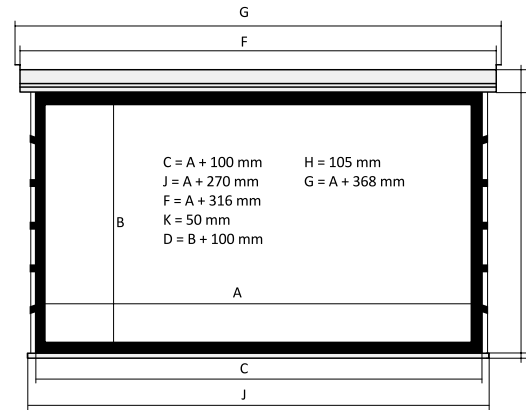

Maximum width / maximale Breite / Maksymalna szerokość

300 cm

Housing color / Kassette (Gehäuse) Farbe / Kolor obudowy

anodized aluminium (standard) / eloxiertes Aluminium / anodowane aluminium
any from RAL palette / RAL-Palette / dowolny z palety RAL

trigger 12 V, trigger 230 V

IR/RS receiver / IR/RS-Empfänger / odbiornik IR/RS

1,8-3 m
(overall width)

Any size from 1,8 to 3 m available - see page 62

download this page

Product code/ Produktcode/ Kod produktu	Format	Overall width/ Gesamtbreite/ Szerokość całkowita	Viewing width/ Nominale Breite/ Szerokość aktywna	Viewing height/ Nominale Höhe/ Wysokość aktywna	Nominal diagonal/ Nominale Diagonale/ Przekątna aktywna	Frame/ Schwarzer Rand/ Ramka	Black drop/ Schwarzer Vorlauf/ Czarny pas
		C	A	B			
BLT.430.180	4:3	180	170	128	84	5	-
BLT.430.200	4:3	200	190	143	94	5	-
BLT.430.220	4:3	220	210	158	103	5	-
BLT.430.240	4:3	240	230	173	113	5	-
BLT.430.260	4:3	260	250	188	123	5	-
BLT.430.280	4:3	280	270	203	133	5	-
BLT.430.300	4:3	300	290	218	143	5	-
BLT.169.180	16:9	180	170	96	77	5	-
BLT.169.200	16:9	200	190	107	86	5	-
BLT.169.220	16:9	220	210	118	95	5	-
BLT.169.240	16:9	240	230	129	104	5	-
BLT.169.260	16:9	260	250	141	113	5	-
BLT.169.280	16:9	280	270	152	122	5	-
BLT.169.300	16:9	300	290	163	131	5	-
BLT.161.180	16:10	180	170	106	79	5	-
BLT.161.200	16:10	200	190	119	88	5	-
BLT.161.220	16:10	220	210	131	98	5	-
BLT.161.240	16:10	240	230	144	107	5	-
BLT.161.260	16:10	260	250	156	116	5	-
BLT.161.280	16:10	280	270	169	125	5	-
BLT.161.300	16:10	300	290	181	135	5	-