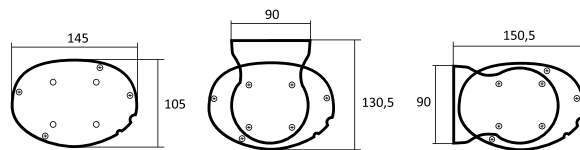

Maximum width / maximale Breite / Maksymalna szerokość

300 cm

Housing color / Kassette (Gehäuse) Farbe / Kolor obudowy

anodized aluminium (standard) / eloxiertes Aluminium / anodowane aluminium
any from RAL palette / RAL-Palette / dowolny z palety RAL

trigger 12 V, trigger 230 V

IR/RS receiver / IR/RS-Empfänger / odbiornik IR/RS

1,8-3 m
(overall width)

Any size from 1,8 to 3 m available - see page 62

download this page

Product code/ Produktcode/ Kod produktu	Format	Overall width/ Gesamtbreite/ Szerokość całkowita	Viewing width/ Nominale Breite/ Szerokość aktywna	Viewing height/ Nominale Höhe/ Wysokość aktywna	Nominal diagonal/ Nominale Diagonale/ Przekątna aktywna	Frame/ Schwarzer Rand/ Ramka	Black drop/ Schwarzer Vorlauf/ Czarny pas
		C	A	B			
BLT.430.180	4:3	180	170	128	84	5	-
BLT.430.200	4:3	200	190	143	94	5	-
BLT.430.220	4:3	220	210	158	103	5	-
BLT.430.240	4:3	240	230	173	113	5	-
BLT.430.260	4:3	260	250	188	123	5	-
BLT.430.280	4:3	280	270	203	133	5	-
BLT.430.300	4:3	300	290	218	143	5	-
BLT.169.180	16:9	180	170	96	77	5	-
BLT.169.200	16:9	200	190	107	86	5	-
BLT.169.220	16:9	220	210	118	95	5	-
BLT.169.240	16:9	240	230	129	104	5	-
BLT.169.260	16:9	260	250	141	113	5	-
BLT.169.280	16:9	280	270	152	122	5	-
BLT.169.300	16:9	300	290	163	131	5	-
BLT.161.180	16:10	180	170	106	79	5	-
BLT.161.200	16:10	200	190	119	88	5	-
BLT.161.220	16:10	220	210	131	98	5	-
BLT.161.240	16:10	240	230	144	107	5	-
BLT.161.260	16:10	260	250	156	116	5	-
BLT.161.280	16:10	280	270	169	125	5	-
BLT.161.300	16:10	300	290	181	135	5	-