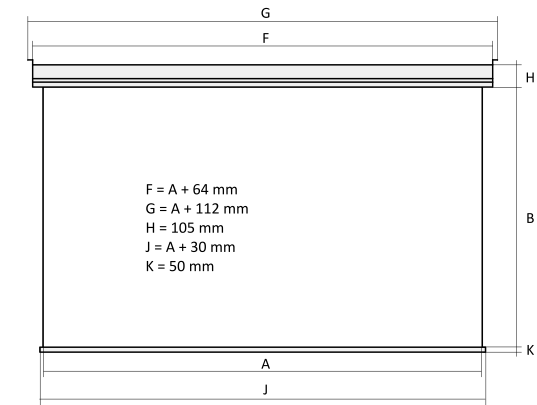

Product code/ Produktcode/ Kod produktu	Format	Overall width/ Gesamtbreite/ Szerokość całkowita	Viewing width/ Nominale Breite/ Szerokość aktywna	Viewing height/ Nominale Höhe/ Wysokość aktywna	Nominal diagonal/ Nominale Diagonale/ Przekątna aktywna	Frame/ Schwarzer Rand/ Ramka	Black drop/ Schwarzer Vorlauf/ Czarny pas
		A	A	B			
BL.430.180	4:3	180	180	135	89	-	-
BL.430.200	4:3	200	200	150	98	-	-
BL.430.220	4:3	220	220	165	108	-	-
BL.430.240	4:3	240	240	180	118	-	-
BL.430.260	4:3	260	260	195	128	-	-
BL.430.280	4:3	280	280	210	138	-	-
BL.430.300	4:3	300	300	225	148	-	-
BL.169.180	16:9	180	180	101	81	-	-
BL.169.200	16:9	200	200	113	90	-	-
BL.169.220	16:9	220	220	124	99	-	-
BL.169.240	16:9	240	240	135	108	-	-
BL.169.260	16:9	260	260	146	117	-	-
BL.169.280	16:9	280	280	158	127	-	-
BL.169.300	16:9	300	300	169	136	-	-
BL.161.180	16:10	180	180	113	84	-	-
BL.161.200	16:10	200	200	125	93	-	-
BL.161.220	16:10	220	220	138	102	-	-
BL.161.240	16:10	240	240	150	111	-	-
BL.161.260	16:10	260	260	163	121	-	-
BL.161.280	16:10	280	280	175	130	-	-
BL.161.300	16:10	300	300	188	140	-	-

## Format

1:1, 4:3, 16:9, 16:10

custom / auf Anfrage / inny, według projektu klienta

## Maximum width / maximale Breite / Maksymalna szerokość

300 cm