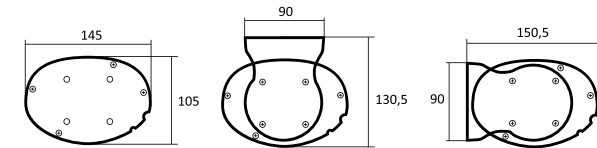

Product code/ Produktcode/ Kod produktu	Format	Overall width/ Gesamtbreite/ Szerokość całkowita	Viewing width/ Nominale Breite/ Szerokość aktywna	Viewing height/ Nominale Höhe/ Wysokość aktywna	Nominal diagonal/ Nominale Diagonale/ Przekątna aktywna	Frame/ Schwarzer Rand/ Ramka	Black drop/ Schwarzer Vorlauf/ Czarny pas
		A	A	B			
BL.430.180	4:3	180	180	135	89	-	-
BL.430.200	4:3	200	200	150	98	-	-
BL.430.220	4:3	220	220	165	108	-	-
BL.430.240	4:3	240	240	180	118	-	-
BL.430.260	4:3	260	260	195	128	-	-
BL.430.280	4:3	280	280	210	138	-	-
BL.430.300	4:3	300	300	225	148	-	-
BL.169.180	16:9	180	180	101	81	-	-
BL.169.200	16:9	200	200	113	90	-	-
BL.169.220	16:9	220	220	124	99	-	-
BL.169.240	16:9	240	240	135	108	-	-
BL.169.260	16:9	260	260	146	117	-	-
BL.169.280	16:9	280	280	158	127	-	-
BL.169.300	16:9	300	300	169	136	-	-
BL.161.180	16:10	180	180	113	84	-	-
BL.161.200	16:10	200	200	125	93	-	-
BL.161.220	16:10	220	220	138	102	-	-
BL.161.240	16:10	240	240	150	111	-	-
BL.161.260	16:10	260	260	163	121	-	-
BL.161.280	16:10	280	280	175	130	-	-
BL.161.300	16:10	300	300	188	140	-	-

## Format

1:1, 4:3, 16:9, 16:10

custom / auf Anfrage / inny, według projektu klienta

## Maximum width / maximale Breite / Maksymalna szerokość

300 cm