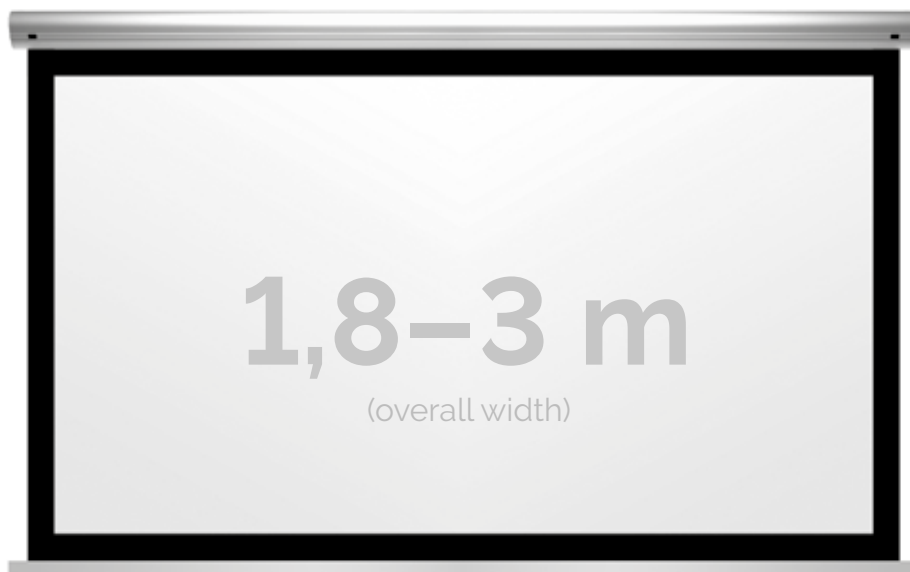

BLUE LABEL Black Frame

Product code/ Produktcode/ Kod produktu	Format	Overall width/ Gesamtbreite/ Szerokość całkowita	Viewing width/ Nominale Breite/ Szerokość aktywna	Viewing height/ Nominale Höhe/ Wysokość aktywna	Nominal diagonal/ Nominale Diagonale/ Przekątna aktywna	Frame/ Schwarzer Rand/ Ramka	Black drop/ Schwarzer Vorlauf/ Czarny pas
		C	A	B			
BLBF.430.180	4:3	180	170	128	84	5	-
BLBF.430.200	4:3	200	190	143	94	5	-
BLBF.430.220	4:3	220	210	158	103	5	-
BLBF.430.240	4:3	240	230	173	113	5	-
BLBF.430.260	4:3	260	250	188	123	5	-
BLBF.430.280	4:3	280	270	203	133	5	-
BLBF.430.300	4:3	300	290	218	143	5	-
BLBF.169.180	16:9	180	170	96	77	5	-
BLBF.169.200	16:9	200	190	107	86	5	-
BLBF.169.220	16:9	220	210	118	95	5	-
BLBF.169.240	16:9	240	230	129	104	5	-
BLBF.169.260	16:9	260	250	141	113	5	-
BLBF.169.280	16:9	280	270	152	122	5	-
BLBF.169.300	16:9	300	290	163	131	5	-
BLBF.161.180	16:10	180	170	106	79	5	-
BLBF.161.200	16:10	200	190	119	88	5	-
BLBF.161.220	16:10	220	210	131	98	5	-
BLBF.161.240	16:10	240	230	144	107	5	-
BLBF.161.260	16:10	260	250	156	116	5	-
BLBF.161.280	16:10	280	270	169	125	5	-
BLBF.161.300	16:10	300	290	181	135	5	-

Format

11, 4:3, 16:9, 16:10
custom / auf Anfrage / inny, według projektu klienta

Available fabrics / erhältliche Projektionstücher / Dostępne powierzchnie

Clear Vision, Clear Vision Pro, Gray Pro

Maximum width / maximale Breite / Maksymalna szerokość

300cm

Housing color / Kassette (Gehäuse) Farbe / Kolor obudowy

anodized aluminium (standard) / eloxiertes Aluminium / anodowane aluminium
any from RAL palette / RAL-Palette / dowolny z palety RAL

Control options / Steuerung optionen / Opcje sterowania