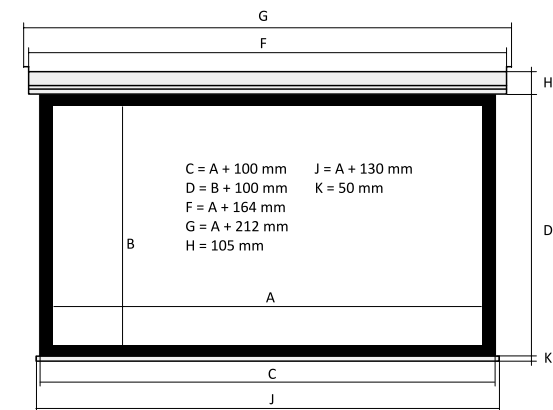

BLUE LABEL Black Frame

Product code/ Produktcode/ Kod produktu	Format	Overall width/ Gesamtbreite/ Szerokość całkowita	Viewing width/ Nominale Breite/ Szerokość aktywna	Viewing height/ Nominale Höhe/ Wysokość aktywna	Nominal diagonal/ Nominale Diagonale/ Przekątna aktywna	Frame/ Schwarzer Rand/ Ramka	Black drop/ Schwarzer Vorlauf/ Czarny pas
		C	A	B			
BLBF.430.180	4:3	180	170	128	84	5	-
BLBF.430.200	4:3	200	190	143	94	5	-
BLBF.430.220	4:3	220	210	158	103	5	-
BLBF.430.240	4:3	240	230	173	113	5	-
BLBF.430.260	4:3	260	250	188	123	5	-
BLBF.430.280	4:3	280	270	203	133	5	-
BLBF.430.300	4:3	300	290	218	143	5	-
BLBF.169.180	16:9	180	170	96	77	5	-
BLBF.169.200	16:9	200	190	107	86	5	-
BLBF.169.220	16:9	220	210	118	95	5	-
BLBF.169.240	16:9	240	230	129	104	5	-
BLBF.169.260	16:9	260	250	141	113	5	-
BLBF.169.280	16:9	280	270	152	122	5	-
BLBF.169.300	16:9	300	290	163	131	5	-
BLBF.161.180	16:10	180	170	106	79	5	-
BLBF.161.200	16:10	200	190	119	88	5	-
BLBF.161.220	16:10	220	210	131	98	5	-
BLBF.161.240	16:10	240	230	144	107	5	-
BLBF.161.260	16:10	260	250	156	116	5	-
BLBF.161.280	16:10	280	270	169	125	5	-
BLBF.161.300	16:10	300	290	181	135	5	-

Format

11, 4:3, 16:9, 16:10
custom / auf Anfrage / inny, według projektu klienta

Available fabrics / erhältliche Projektionstücher / Dostępne powierzchnie

Clear Vision, Clear Vision Pro, Gray Pro

Maximum width / maximale Breite / Maksymalna szerokość

300cm

Housing color / Kassette (Gehäuse) Farbe / Kolor obudowy

anodized aluminium (standard) / eloxiertes Aluminium / anodowane aluminium
any from RAL palette / RAL-Palette / dowolny z palety RAL

Control options / Steuerung optionen / Opcje sterowania