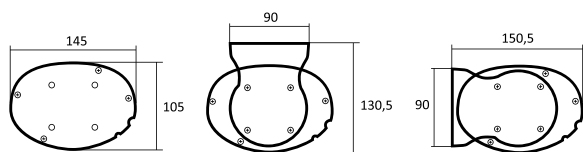

BLUE LABEL Black Frame

Product code/ Produktcode/ Kod produktu	Format	Overall width/ Gesamtbreite/ Szerokość całkowita	Viewing width/ Nominale Breite/ Szerokość aktywna	Viewing height/ Nominale Höhe/ Wysokość aktywna	Nominal diagonal/ Nominale Diagonale/ Przekątna aktywna	Frame/ Schwarzer Rand/ Ramka	Black drop/ Schwarzer Vorlauf/ Czarny pas
		C	A	B			
BLBF.430.180	4:3	180	170	128	84	5	-
BLBF.430.200	4:3	200	190	143	94	5	-
BLBF.430.220	4:3	220	210	158	103	5	-
BLBF.430.240	4:3	240	230	173	113	5	-
BLBF.430.260	4:3	260	250	188	123	5	-
BLBF.430.280	4:3	280	270	203	133	5	-
BLBF.430.300	4:3	300	290	218	143	5	-
BLBF.169.180	16:9	180	170	96	77	5	-
BLBF.169.200	16:9	200	190	107	86	5	-
BLBF.169.220	16:9	220	210	118	95	5	-
BLBF.169.240	16:9	240	230	129	104	5	-
BLBF.169.260	16:9	260	250	141	113	5	-
BLBF.169.280	16:9	280	270	152	122	5	-
BLBF.169.300	16:9	300	290	163	131	5	-
BLBF.161.180	16:10	180	170	106	79	5	-
BLBF.161.200	16:10	200	190	119	88	5	-
BLBF.161.220	16:10	220	210	131	98	5	-
BLBF.161.240	16:10	240	230	144	107	5	-
BLBF.161.260	16:10	260	250	156	116	5	-
BLBF.161.280	16:10	280	270	169	125	5	-
BLBF.161.300	16:10	300	290	181	135	5	-

Format

11, 4:3, 16:9, 16:10
custom / auf Anfrage / inny, według projektu klienta

Available fabrics / erhältliche Projektionstücher / Dostępne powierzchnie

Clear Vision, Clear Vision Pro, Gray Pro

Maximum width / maximale Breite / Maksymalna szerokość

300cm

Housing color / Kassette (Gehäuse) Farbe / Kolor obudowy

anodized aluminium (standard) / eloxiertes Aluminium / anodowane aluminium
any from RAL palette / RAL-Palette / dowolny z palety RAL

Control options / Steuerung optionen / Opcje sterowania