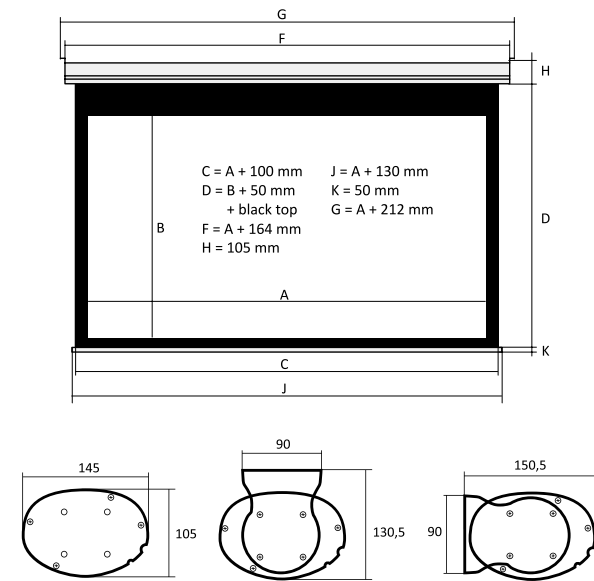

Product code/ Produktcode/ Kod produktu	Format	Overall width/ Gesamtbreite/ Szerokość całkowita	Viewing width/ Nominale Breite/ Szerokość aktywna	Viewing height/ Nominale Höhe/ Wysokość aktywna	Nominal diagonal/ Nominale Diagonale/ Przekątna aktywna	Frame/ Schwarzer Rand/ Ramka	Black drop/ Schwarzer Vorlauf/ Czarny pas
		C	A	B			
BLBT.430.180	4:3	180	170	128	84	5	30
BLBT.430.200	4:3	200	190	143	94	5	30
BLBT.430.220	4:3	220	210	158	103	5	30
BLBT.430.240	4:3	240	230	173	113	5	30
BLBT.430.260	4:3	260	250	188	123	5	30
BLBT.430.280	4:3	280	270	203	133	5	30
BLBT.430.300	4:3	300	290	218	143	5	30
BLBT.169.180	16:9	180	170	96	77	5	30
BLBT.169.200	16:9	200	190	107	86	5	30
BLBT.169.220	16:9	220	210	118	95	5	30
BLBT.169.240	16:9	240	230	129	104	5	30
BLBT.169.260	16:9	260	250	141	113	5	30
BLBT.169.280	16:9	280	270	152	122	5	30
BLBT.169.300	16:9	300	290	163	131	5	30
BLBT.161.180	16:10	180	170	106	79	5	30
BLBT.161.200	16:10	200	190	119	88	5	30
BLBT.161.220	16:10	220	210	131	98	5	30
BLBT.161.240	16:10	240	230	144	107	5	30
BLBT.161.260	16:10	260	250	156	116	5	30
BLBT.161.280	16:10	280	270	169	125	5	30
BLBT.161.300	16:10	300	290	181	135	5	30

Format

4:3, 16:9, 16:10
custom / auf Anfrage / inny, według projektu klienta

Available fabrics / erhältliche Projektionstücher / Dostępne powierzchnie

Clear Vision, Clear Vision Pro, Gray Pro

Maximum width / maximale Breite / Maksymalna szerokość

300 cm

Housing color / Kassette (Gehäuse) Farbe / Kolor obudowy

anodized aluminium (standard) / eloxiertes Aluminium / anodowane aluminium
any from RAL palette / RAL-Palette / dowolny z palety RAL

Control options / Steuerung optionen / Opcje sterowania