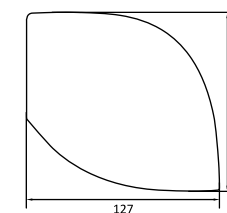

Product code/ Produktcode/ Kod produktu	Format	Overall width/ Gesamtbreite/ Szerokość całkowita	Viewing width/ Nominale Breite/ Szerokość aktywna	Viewing height/ Nominale Höhe/ Wysokość aktywna	Nominal diagonal/ Nominale Diagonale/ Przekątna aktywna	Frame/ Schwarzer Rand/ Ramka	Black drop/ Schwarzer Vorlauf/ Czarny pas
		A	A	B			
RL.430.180	4:3	180	180	135	89	-	-
RL.430.200	4:3	200	200	150	98	-	-
RL.430.220	4:3	220	220	165	108	-	-
RL.430.240	4:3	240	240	180	118	-	-
RL.430.260	4:3	260	260	195	128	-	-
RL.430.280	4:3	280	280	210	138	-	-
RL.430.300	4:3	300	300	225	148	-	-
RL.169.180	16:9	180	180	101	81	-	-
RL.169.200	16:9	200	200	113	90	-	-
RL.169.220	16:9	220	220	124	99	-	-
RL.169.240	16:9	240	240	135	108	-	-
RL.169.260	16:9	260	260	146	117	-	-
RL.169.280	16:9	280	280	158	127	-	-
RL.169.300	16:9	300	300	169	136	-	-
RL.161.180	16:10	180	180	113	84	-	-
RL.161.200	16:10	200	200	125	93	-	-
RL.161.220	16:10	220	220	138	102	-	-
RL.161.240	16:10	240	240	150	111	-	-
RL.161.260	16:10	260	260	163	121	-	-
RL.161.280	16:10	280	280	175	130	-	-
RL.161.300	16:10	300	300	188	140	-	-

### Format

1:1, 4:3, 16:9, 16:10

custom / auf Anfrage / inny, według projektu klienta

### Maximum width / maximale Breite / Maksymalna szerokość

300 cm