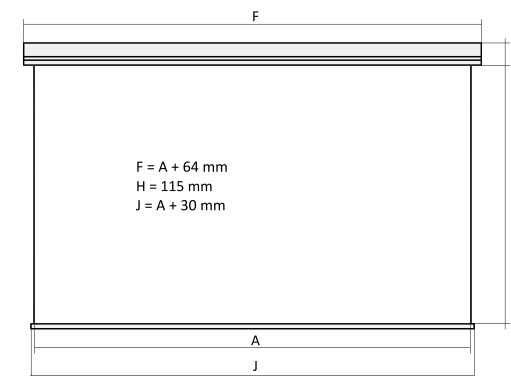

Product code/ Produktcode/ Kod produktu	Format	Overall width/ Gesamtbreite/ Szerokość całkowita	Viewing width/ Nominale Breite/ Szerokość aktywna	Viewing height/ Nominale Höhe/ Wysokość aktywna	Nominal diagonal/ Nominale Diagonale/ Przekątna aktywna	Frame/ Schwarzer Rand/ Ramka	Black drop/ Schwarzer Vorlauf/ Czarny pas
		A	A	B			
RL.430.180	4:3	180	180	135	89	-	-
RL.430.200	4:3	200	200	150	98	-	-
RL.430.220	4:3	220	220	165	108	-	-
RL.430.240	4:3	240	240	180	118	-	-
RL.430.260	4:3	260	260	195	128	-	-
RL.430.280	4:3	280	280	210	138	-	-
RL.430.300	4:3	300	300	225	148	-	-
RL.169.180	16:9	180	180	101	81	-	-
RL.169.200	16:9	200	200	113	90	-	-
RL.169.220	16:9	220	220	124	99	-	-
RL.169.240	16:9	240	240	135	108	-	-
RL.169.260	16:9	260	260	146	117	-	-
RL.169.280	16:9	280	280	158	127	-	-
RL.169.300	16:9	300	300	169	136	-	-
RL.161.180	16:10	180	180	113	84	-	-
RL.161.200	16:10	200	200	125	93	-	-
RL.161.220	16:10	220	220	138	102	-	-
RL.161.240	16:10	240	240	150	111	-	-
RL.161.260	16:10	260	260	163	121	-	-
RL.161.280	16:10	280	280	175	130	-	-
RL.161.300	16:10	300	300	188	140	-	-

### Format

1:1, 4:3, 16:9, 16:10

custom / auf Anfrage / inny, według projektu klienta

### Maximum width / maximale Breite / Maksymalna szerokość

300 cm