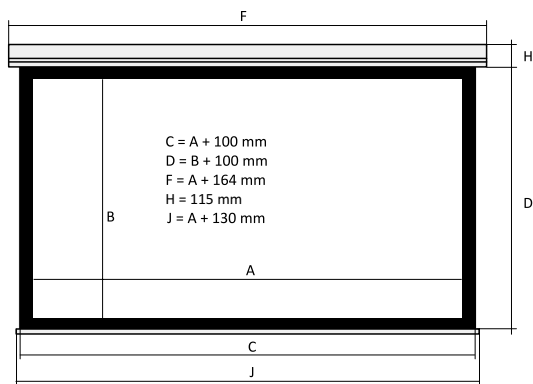

RED LABEL Black Frame

Product code/ Produktcode/ Kod produktu	Format	Overall width/ Gesamtbreite/ Szerokość całkowita	Viewing width/ Nominale Breite/ Szerokość aktywna	Viewing height/ Nominale Höhe/ Wysokość aktywna	Nominal diagonal/ Nominale Diagonale/ Przekątna aktywna	Frame/ Schwarzer Rand/ Ramka	Black drop/ Schwarzer Vorlauf/ Czarny pas
		C	A	B			
RLBF.430.180	4:3	180	170	128	84	5	-
RLBF.430.200	4:3	200	190	143	94	5	-
RLBF.430.220	4:3	220	210	158	103	5	-
RLBF.430.240	4:3	240	230	173	113	5	-
RLBF.430.260	4:3	260	250	188	123	5	-
RLBF.430.280	4:3	280	270	203	133	5	-
RLBF.430.300	4:3	300	290	218	143	5	-
RLBF.169.180	16:9	180	170	96	77	5	-
RLBF.169.200	16:9	200	190	107	86	5	-
RLBF.169.220	16:9	220	210	118	95	5	-
RLBF.169.240	16:9	240	230	129	104	5	-
RLBF.169.260	16:9	260	250	141	113	5	-
RLBF.169.280	16:9	280	270	152	122	5	-
RLBF.169.300	16:9	300	290	163	131	5	-
RLBF.161.180	16:10	180	170	106	79	5	-
RLBF.161.200	16:10	200	190	119	88	5	-
RLBF.161.220	16:10	220	210	131	98	5	-
RLBF.161.240	16:10	240	230	144	107	5	-
RLBF.161.260	16:10	260	250	156	116	5	-
RLBF.161.280	16:10	280	270	169	125	5	-
RLBF.161.300	16:10	300	290	181	135	5	-

Format

11, 4:3, 16:9, 16:10

custom / auf Anfrage / inny, według projektu klienta

Available fabrics / erhältlichliche Projektionstücher / Dostępne powierzchnie

Clear Vision, Clear Vision Pro, Gray Pro

Maximum width / maximale Breite / Maksymalna szerokość

300 cm

Housing color / Kasette (Gehäuse) Farbe / Kolor obudowy

white / weiß / biały, dowolny z palety RAL

Control options / Steuerung optionen / Opcje sterowania

built-in control / integrierte Steuerung / wbudowane radiowe
wall (standard) / Wall Control (Standard) / naścienne (standard)