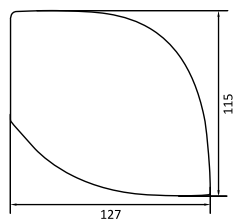

RED LABEL Black Frame

Product code/ Produktcode/ Kod produktu	Format	Overall width/ Gesamtbreite/ Szerokość całkowita	Viewing width/ Nominale Breite/ Szerokość aktywna	Viewing height/ Nominale Höhe/ Wysokość aktywna	Nominal diagonal/ Nominale Diagonale/ Przekątna aktywna	Frame/ Schwarzer Rand/ Ramka	Black drop/ Schwarzer Vorlauf/ Czarny pas
		C	A	B			
RLBF.430.180	4:3	180	170	128	84	5	-
RLBF.430.200	4:3	200	190	143	94	5	-
RLBF.430.220	4:3	220	210	158	103	5	-
RLBF.430.240	4:3	240	230	173	113	5	-
RLBF.430.260	4:3	260	250	188	123	5	-
RLBF.430.280	4:3	280	270	203	133	5	-
RLBF.430.300	4:3	300	290	218	143	5	-
RLBF.169.180	16:9	180	170	96	77	5	-
RLBF.169.200	16:9	200	190	107	86	5	-
RLBF.169.220	16:9	220	210	118	95	5	-
RLBF.169.240	16:9	240	230	129	104	5	-
RLBF.169.260	16:9	260	250	141	113	5	-
RLBF.169.280	16:9	280	270	152	122	5	-
RLBF.169.300	16:9	300	290	163	131	5	-
RLBF.161.180	16:10	180	170	106	79	5	-
RLBF.161.200	16:10	200	190	119	88	5	-
RLBF.161.220	16:10	220	210	131	98	5	-
RLBF.161.240	16:10	240	230	144	107	5	-
RLBF.161.260	16:10	260	250	156	116	5	-
RLBF.161.280	16:10	280	270	169	125	5	-
RLBF.161.300	16:10	300	290	181	135	5	-

Format

11, 4:3, 16:9, 16:10

custom / auf Anfrage / inny, według projektu klienta

Available fabrics / erhältlichliche Projektionstücher / Dostępne powierzchnie

Clear Vision, Clear Vision Pro, Gray Pro

Maximum width / maximale Breite / Maksymalna szerokość