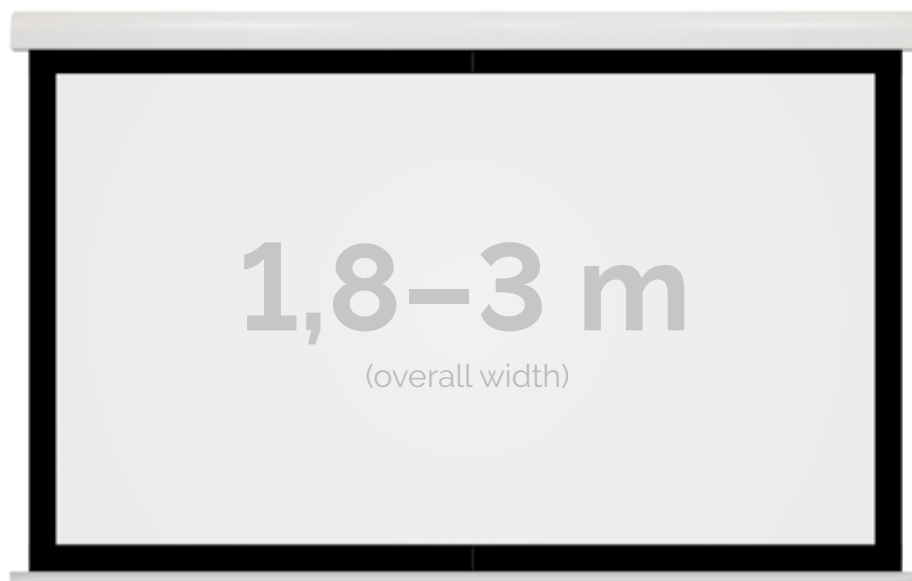

RED LABEL Black Frame

Product code/ Produktcode/ Kod produktu	Format	Overall width/ Gesamtbreite/ Szerokość całkowita	Viewing width/ Nominale Breite/ Szerokość aktywna	Viewing height/ Nominale Höhe/ Wysokość aktywna	Nominal diagonal/ Nominale Diagonale/ Przekątna aktywna	Frame/ Schwarzer Rand/ Ramka	Black drop/ Schwarzer Vorlauf/ Czarny pas
		C	A	B			
RLBF.430.180	4:3	180	170	128	84	5	-
RLBF.430.200	4:3	200	190	143	94	5	-
RLBF.430.220	4:3	220	210	158	103	5	-
RLBF.430.240	4:3	240	230	173	113	5	-
RLBF.430.260	4:3	260	250	188	123	5	-
RLBF.430.280	4:3	280	270	203	133	5	-
RLBF.430.300	4:3	300	290	218	143	5	-
RLBF.169.180	16:9	180	170	96	77	5	-
RLBF.169.200	16:9	200	190	107	86	5	-
RLBF.169.220	16:9	220	210	118	95	5	-
RLBF.169.240	16:9	240	230	129	104	5	-
RLBF.169.260	16:9	260	250	141	113	5	-
RLBF.169.280	16:9	280	270	152	122	5	-
RLBF.169.300	16:9	300	290	163	131	5	-
RLBF.161.180	16:10	180	170	106	79	5	-
RLBF.161.200	16:10	200	190	119	88	5	-
RLBF.161.220	16:10	220	210	131	98	5	-
RLBF.161.240	16:10	240	230	144	107	5	-
RLBF.161.260	16:10	260	250	156	116	5	-
RLBF.161.280	16:10	280	270	169	125	5	-
RLBF.161.300	16:10	300	290	181	135	5	-

Format

11, 4:3, 16:9, 16:10

custom / auf Anfrage / inny, według projektu klienta

Available fabrics / erhältlichliche Projektionstücher / Dostępne powierzchnie

Clear Vision, Clear Vision Pro, Gray Pro

Maximum width / maximale Breite / Maksymalna szerokość

300 cm

Housing color / Kasette (Gehäuse) Farbe / Kolor obudowy

white / weiß / biały, dowolny z palety RAL

Control options / Steuerung optionen / Opcje sterowania

built-in control / integrierte Steuerung / wbudowane radiowe
wall (standard) / Wall Control (Standard) / naścienne (standard)