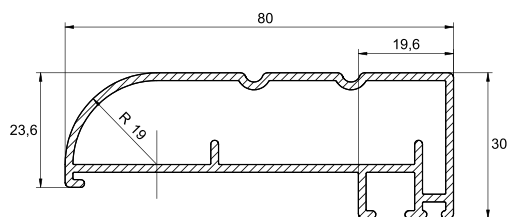

Product code/ Produktcode/ Kod produktu	FFormat	Overall width/ Gesamtbreite/ Szerokość całkowita	Viewing width/ Nominale Breite/ Szerokość aktywna	Viewing height/ Nominale Höhe/ Wysokość aktywna	Nominal diagonal/ Nominale Diagonale/ Przekątna aktywna
		C	A	B	
FS.169.196	16:9	196	180	101	81
FS.169.236	16:9	236	220	124	99
FS.169.276	16:9	276	260	146	117
FS.169.316	16:9	316	300	169	136
FS.169.356	16:9	356	340	191	154
FS.169.396	16:9	396	380	214	172
FS.169.416	16:9	416	400	225	181
FS.235.196	2,35:1	196	180	77	77
FS.235.236	2,35:1	236	220	94	94
FS.235.276	2,35:1	276	260	111	111
FS.235.316	2,35:1	316	300	128	128
FS.235.356	2,35:1	356	340	145	145
FS.235.396	2,35:1	396	380	162	163
FS.235.416	2,35:1	416	400	170	171