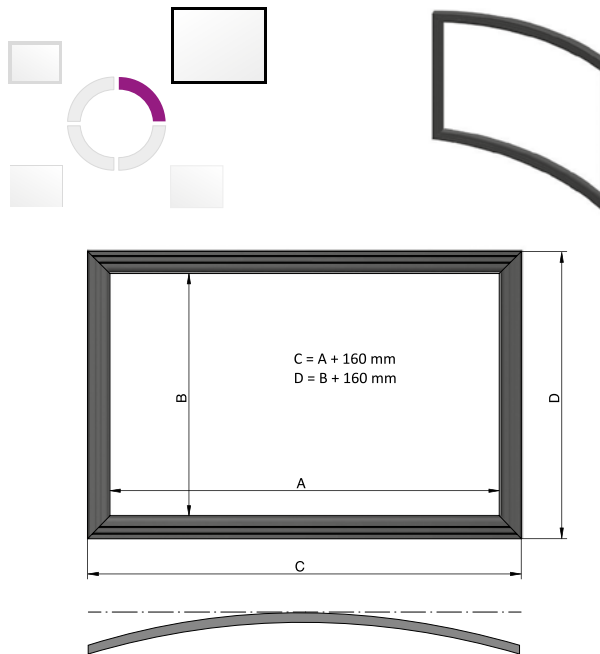

1,5-4 m
(overall width)

Any size from 1,5 to 4 m available - see page 64

Format

16:9, 2,35:1

custom / auf Anfrage / inny, według projektu klienta

Available fabrics / erhältliche Projektionstücher / Dostępne powierzchnie

White Flex, Grey Flex, Astral, Microperforated, High contrast PRO

Maximum width / maximale Breite / Maksymalna szerokość

400 cm

Housing color / Kasette (Gehäuse) Farbe / Kolor obudowy

black / schwarz / czarny

Product code/ Produktcode/ Kod produktu	FFormat	Overall width/ Gesamtbreite/ Szerokość całkowita	Viewing width/ Nominale Breite/ Szerokość aktywna	Viewing height/ Nominale Höhe/ Wysokość aktywna	Nominal diagonal/ Nominale Diagonale/ Przekątna aktywna
		C	A	B	
FS.169.196	16:9	196	180	101	81
FS.169.236	16:9	236	220	124	99
FS.169.276	16:9	276	260	146	117
FS.169.316	16:9	316	300	169	136
FS.169.356	16:9	356	340	191	154
FS.169.396	16:9	396	380	214	172
FS.169.416	16:9	416	400	225	181
FS.235.196	2,35:1	196	180	77	77
FS.235.236	2,35:1	236	220	94	94
FS.235.276	2,35:1	276	260	111	111
FS.235.316	2,35:1	316	300	128	128
FS.235.356	2,35:1	356	340	145	145
FS.235.396	2,35:1	396	380	162	163
FS.235.416	2,35:1	416	400	170	171